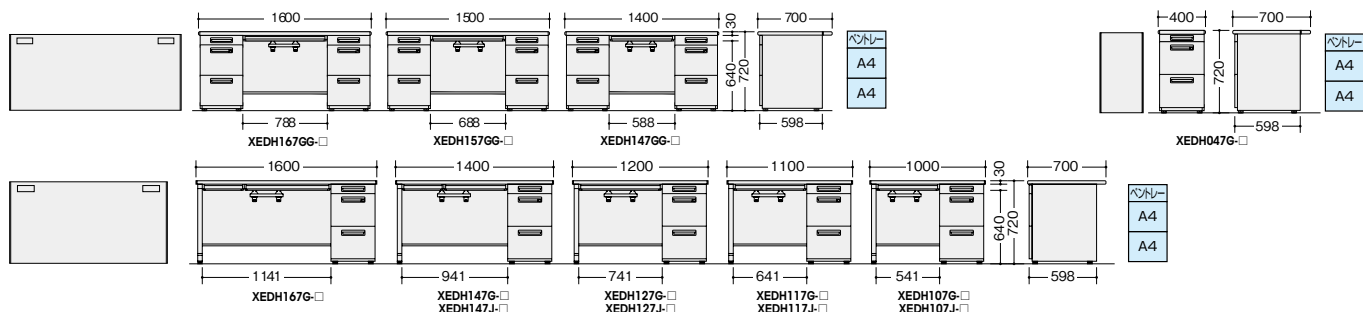

### 片袖デスク 配線ラッチ付 組立 ※左袖仕様も可能です。

(WS 中段・下段)

XEDH127G-WH

- XEDH107G-□** ¥99,500  
外寸法 / W1000×D700×H720 質量:46.5kg
- XEDH117G-□** ¥101,700  
外寸法 / W1100×D700×H720 質量:48.5kg
- XEDH127G-□** ¥102,900  
外寸法 / W1200×D700×H720 質量:50.5kg
- XEDH147G-□** ¥119,300  
外寸法 / W1400×D700×H720 質量:56.5kg
- XEDH167G-□** ¥127,100  
外寸法 / W1600×D700×H720 質量:57.5kg  
付属品:ペントレーG型1個  
仕切板G型2枚 ケーブルトレイ1個  
内筒交換錠 ラッチ付 インジケータークー
- WH●/-WS◆

(SL 中段・WS 下段)

XEDH127J-WH

- XEDH107J-□** ¥93,900  
外寸法 / W1000×D700×H720 質量:43kg
- XEDH117J-□** ¥96,000  
外寸法 / W1100×D700×H720 質量:45kg
- XEDH127J-□** ¥97,300  
外寸法 / W1200×D700×H720 質量:47kg
- XEDH147J-□** ¥113,600  
外寸法 / W1400×D700×H720 質量:53kg  
付属品:ペントレーG型1個  
仕切板G型2枚 ケーブルトレイ1個  
内筒交換錠 ラッチ付 インジケータークー
- WH◎/-WS◎

### 脇デスク 配線ラッチ付 組立

(WS 中段・下段)

XEDH047G-WH

- XEDH047G-□** ¥74,500  
外寸法 / W400×D700×H720  
付属品:ペントレーG型1個  
仕切板G型2枚  
内筒交換錠 ラッチ付  
インジケータークー  
質量:27.5kg
- WH●/-WS◆

グリーン購入法適合商品:品番を緑色で表示しています。 W クリアホワイト 720 H720 配線ラッチ付 ラッチ付 配線ダクト SL シングルレール WS ダブルサスペンション 組立 別途費用を申し受けます。  
※表示価格は税抜き価格です。