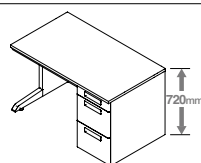

## DESK SYSTEM

A4 対応の収納にこだわった、高さ 720mm で  
ホワイトカラーのベーシックデスク

これからのオフィスに必要な要素をシンプルな  
デザインの中に集めました。

### ① ペントレー引出し

市販の名刺ボックスが収納できます。筆記具などの小物の他に名刺がきれいに整理できます。  
※市販の名刺ボックスをご使用の場合は、引出しと名刺ボックスの寸法をご確認ください。

### ② ダブルサスペンションレール

中・下段引出しはダブルサスペンションレールの採用により、引出しの開閉もスムーズで奥のファイルも楽に取り出せます。A4ボックスファイルが5個収納できます。