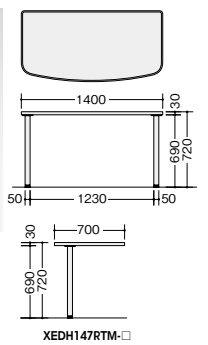

XEDH207FDN-□ XEDH187FDN-□ XEDH167FDN-□ XEDH147FDN-□
XEDH127FDN-□ XEDH107FDN-□ XEDH087FDN-□

サイドミーティング用テーブル

※脇デスク・コーナーデスク・プリンター台・サイドデスクには取付けできません。

XEDH124STL-AWH

XEDH124STR-WH

- (左用) XEDH124STL-□ ¥65,000
-WH ● / -WS ◆
外寸法 / W1200×D448×H720
質量 : 14kg

- (右用) XEDH124STR-□ ¥65,000
-WH ● / -WS ◆
外寸法 / W1200×D448×H720
質量 : 14kg

(左用) (右用)
XEDH124STL-□
XEDH124STR-□

エンドデスク

※デスクトップパネルは取付けできません。 ※D600デスク・脇デスク・コーナーデスク・プリンター台・サイドデスクには取付けできません。

XEDH147RTM-WH

- XEDH147RTM-□ ¥69,900
-WH ● / -WS ◆
外寸法 / W1400×D700×H720
質量 : 21kg

XEDH147RTM-□

ワゴン(H611mm)

WS 下段

WS 上段・下段

- ワゴン(3段) XE046XC-W ¥69,000
外寸法 / W395×D600×H611
付属品:ペントレー-G型1個 仕切板F型1枚 G型1枚 内商交換錠 ラッチ付 インジケーターキー キャスター付 キャスターロック機構付 質量:23kg

- ワゴン(2段) XE046YC-W ¥68,400
外寸法 / W395×D600×H611
付属品:仕切板G型2枚 内商交換錠 ラッチ付 インジケーターキー キャスター付 キャスターロック機構付 質量:24kg

ワゴン(H645mm)

WS 中段・下段

- ワゴン(トレー引出し付2段) XE046HC-W ¥77,700
外寸法 / W395×D600×H645
付属品:仕切板G型2枚 内商交換錠 ラッチ付 インジケーターキー(トレー引出し除く) キャスター付 キャスターロック機構付 質量:26kg

ワゴン(H681mm)

WS 中段・下段

- ワゴン(3段:A4タイプ) XE046ZC-W ¥88,500
外寸法 / W395×D600×H681
付属品:ペントレー-G型1個 仕切板G型2枚 内商交換錠 ラッチ付 インジケーターキー キャスター付 キャスターロック機構付 質量:28kg