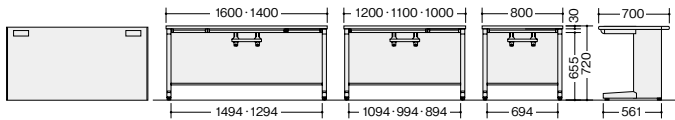

XEDH187F-S-□ XEDH167F-S-□ XEDH147F-S-□ XEDH127F-S-□ XEDH117F-S-□ XEDH107F-S-□ XEDH087F-S-□