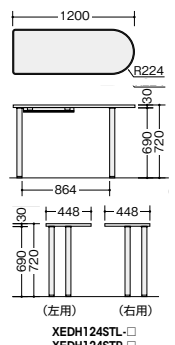

XEDH207FDN-□ XEDH187FDN-□ XEDH167FDN-□ XEDH147FDN-□
XEDH127FDN-□ XEDH107FDN-□ XEDH087FDN-□

サイドミーティング用テーブル

※脇デスク・コーナーデスク・プリンター台・サイドデスクには取付けできません。

XEDH124STL-AWH

XEDH124STR-WH

- (左用) XEDH124STL-□ ¥65,000
-WH ● / -WS ◆
外寸法 / W1200×D448×H720
質量 : 14kg

- (右用) XEDH124STR-□ ¥65,000
-WH ● / -WS ◆
外寸法 / W1200×D448×H720
質量 : 14kg

(左用) (右用)
XEDH124STL-□
XEDH124STR-□

エンドデスク

※デスクトップパネルは取付けできません。 ※D600デスク・脇デスク・コーナーデスク・プリンター台・サイドデスクには取付けできません。

XEDH147RTM-WH

- XEDH147RTM-□ ¥69,900
-WH ● / -WS ◆
外寸法 / W1400×D700×H720
質量 : 21kg

XEDH147RTM-□

ワゴン(H611mm)

WS 下段

WS 上段・下段

- ワゴン(3段) XE046XC-W ¥69,000
外寸法 / W395×D600×H611
付属品:ペントレー-G型1個 仕切板F型1枚 G型1枚 内商交換錠 ラッチ付 インジケーターキー キャスター付 キャスターロック機構付 質量:23kg

- ワゴン(2段) XE046YC-W ¥68,400
外寸法 / W395×D600×H611
付属品:仕切板G型2枚 内商交換錠 ラッチ付 インジケーターキー キャスター付 キャスターロック機構付 質量:24kg

ワゴン(H645mm)

WS 中段・下段

- ワゴン(トレー引出し付2段) XE046HC-W ¥77,700
外寸法 / W395×D600×H645
付属品:仕切板G型2枚 内商交換錠 ラッチ付 インジケーターキー(トレー引出し除く) キャスター付 キャスターロック機構付 質量:26kg

ワゴン(H681mm)

WS 中段・下段

- ワゴン(3段:A4タイプ) XE046ZC-W ¥88,500
外寸法 / W395×D600×H681
付属品:ペントレー-G型1個 仕切板G型2枚 内商交換錠 ラッチ付 インジケーターキー キャスター付 キャスターロック機構付 質量:28kg