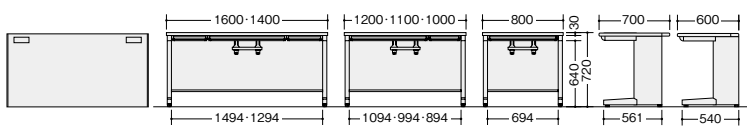

XEDH186F-□ XEDH166F-□ XEDH146F-□ XEDH126F-□ XEDH116F-□ XEDH106F-□ XEDH086F-□
XEDH187F-□ XEDH167F-□ XEDH147F-□ XEDH127F-□ XEDH117F-□ XEDH107F-□ XEDH087F-□