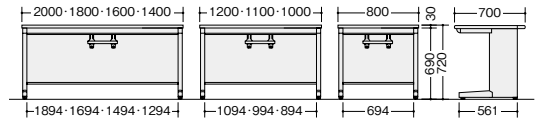

XEDH207FDN-□ XEDH187FDN-□ XEDH167FDN-□ XEDH147FDN-□
XEDH127FDN-□ XEDH107FDN-□ XEDH087FDN-□

サイドミーティング用テーブル

※脇デスク・コーナーデスク・プリンター台・サイドデスクには取付けできません。

XEDH124STL-AWH

XEDH124STR-WH

- (左用) XEDH124STL-□ ¥65,000
-WH ● / -WS ◆
外寸法 / W1200×D448×H720
質量 : 14kg

- (右用) XEDH124STR-□ ¥65,000
-WH ● / -WS ◆
外寸法 / W1200×D448×H720
質量 : 14kg

(左用) (右用)
XEDH124STL-□
XEDH124STR-□

エンドデスク

※デスクトップパネルは取付けできません。 ※D600デスク・脇デスク・コーナーデスク・プリンター台・サイドデスクには取付けできません。

XEDH147RTM-WH

- XEDH147RTM-□ ¥69,900
-WH ● / -WS ◆
外寸法 / W1400×D700×H720
質量 : 21kg