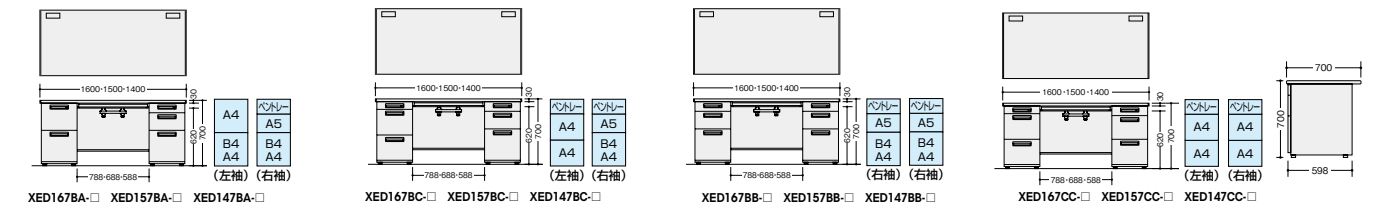

(左袖: WS 中段・下段 / 右袖 WS 下段)

XED147BC-□ ¥148,800
外寸法/W1400×D700×H700 質量:69kg

XED157BC-□ ¥151,900
外寸法/W1500×D700×H700 質量:70.5kg

XED167BC-□ ¥155,100
外寸法/W1600×D700×H700 質量:72kg

-WH ● **-WS** ◆
付属品:ベントレー-G型2個
仕切板F型1枚 G型3枚 ケーブルトレイ1個
内筒交換錠 ラッチ付 インジケーターキー

(左袖: WS 下段 / 右袖 WS 下段)

XED147BB-□ ¥137,700
外寸法/W1400×D700×H700 質量:66kg

XED157BB-□ ¥140,800
外寸法/W1500×D700×H700 質量:67.5kg

XED167BB-□ ¥144,100
外寸法/W1600×D700×H700 質量:69kg

-WH ● **-WS** ◆
付属品:ベントレー-G型2個
仕切板F型2枚 G型2枚 ケーブルトレイ1個
内筒交換錠 ラッチ付 インジケーターキー

(左袖: WS 中段・下段 / 右袖 WS 中段・下段)

XED147CC-□ ¥156,600
外寸法/W1400×D700×H700 質量:70.6kg

XED157CC-□ ¥159,800
外寸法/W1500×D700×H700 質量:73.5kg

XED167CC-□ ¥162,800
外寸法/W1600×D700×H700 質量:73.9kg

-WH ● **-WS** ◆
付属品:ベントレー-G型2個
仕切板G型4枚 ケーブルトレイ1個
内筒交換錠 ラッチ付 インジケーターキー