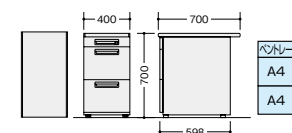

(WS 下段)

XED106B-□ ¥ 87,600

外寸法/W1000×D600×H700 質量:41.5kg

XED116B-□ ¥ 89,900

外寸法/W1100×D600×H700 質量:43.5kg

XED126B-□ ¥ 91,300

外寸法/W1200×D600×H700 質量:45kg

-WH●/-WS◆

付属品:ペントレーG型1個
仕切板F型1枚 G型1枚 ケーブルトレイ1個
内筒交換錠 ラッチ付 インジケータークー

脇デスク(3段:B袖) 配線 対応 (WS 下段) GPN 組立

※配線ダクトは付いておりません。

XED047B-□
¥60,900
外寸法/W400×D700×H700
-WH●/-WS◆
付属品:ペントレーG型1個
仕切板F型1枚 G型1枚
内筒交換錠 ラッチ付
インジケータークー
質量:27kg

脇デスク(2段:A袖) 配線 対応 (WS 上段・下段) GPN 組立

※配線ダクトは付いておりません。

XED047A-□
¥62,400
外寸法/W400×D700×H700
-WH●/-WS◆
付属品:仕切板G型2枚
内筒交換錠 ラッチ付
インジケータークー
質量:27kg

脇デスク(3段:C袖) 配線 対応 (WS 中段・下段) GPN 組立

※配線ダクトは付いておりません。

XED047C-□
¥70,400
外寸法/W400×D700×H700
-WH●/-WS◆
付属品:ペントレーG型1個
仕切板G型2枚
内筒交換錠 ラッチ付
インジケータークー
質量:30kg

脇デスク(3段:B袖) 配線 対応 (WS 下段) GPN 組立

※配線ダクトは付いておりません。

XED046B-□
¥60,300
外寸法/W400×D600×H700
-WH●/-WS◆
付属品:ペントレーG型1個
仕切板F型1枚 G型1枚
内筒交換錠 ラッチ付
インジケータークー
質量:26.5kg

グリーン購入法適合商品:品番を緑色で表示しています。※表示価格は税抜き価格です。

W クリアーホワイト 720 H720 配線 対応 緑線 対応 ラッチ付 ラッチ付 配線 ダクト WS ダブル サスペンション 組立 別途費用を 申し受けます。