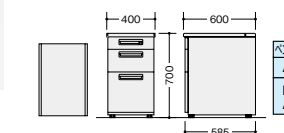

外寸法/W1000×D700×H700 質量:46kg

XED117C-□ ¥100,100

外寸法/W1100×D700×H700 質量:48kg

XED127C-□ ¥101,400

外寸法/W1200×D700×H700 質量:50kg

XED147C-□ ¥117,600

外寸法/W1400×D700×H700 質量:53.7kg

XED167C-□ ¥125,300

(WS 下段)

XED106B-□ ¥ 87,600

外寸法/W1000×D600×H700 質量:41.5kg

XED116B-□ ¥ 89,900

外寸法/W1100×D600×H700 質量:43.5kg

XED126B-□ ¥ 91,300

外寸法/W1200×D600×H700 質量:45kg

-WH●/-WS◆

脇デスク(2段:A袖) 配線 対応 (WS 上段・下段) GPN 組立

※配線ダクトは付いておりません。

XED047A-□
¥62,400
外寸法/W400×D700×H700
-WH●/-WS◆
付属品:仕切板G型2枚
内筒交換錠 ラッチ付
インジケータークー
質量:27kg

脇デスク(3段:C袖) 配線 対応 (WS 中段・下段) GPN 組立

※配線ダクトは付いておりません。

XED047C-□
¥70,400
外寸法/W400×D700×H700
-WH●/-WS◆
付属品:ペントレーG型1個
仕切板G型2枚
内筒交換錠 ラッチ付
インジケータークー
質量:30kg

脇デスク(3段:B袖) 配線 対応 (WS 下段) GPN 組立

※配線ダクトは付いておりません。

XED046B-□
¥60,300
外寸法/W400×D600×H700
-WH●/-WS◆
付属品:ペントレーG型1個
仕切板F型1枚 G型1枚
内筒交換錠 ラッチ付
インジケータークー
質量:26.5kg

グリーン購入法適合商品:品番を緑色で表示しています。※表示価格は税抜き価格です。

W クリアーホワイト 720 H720 配線 対応 緑線 対応 ラッチ付 ラッチ付 配線 ダクト WS ダブル サスペンション 組立 別途費用を 申し受けます。