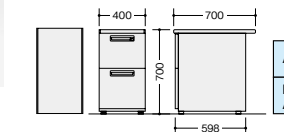

(WS 下段)

XED106B-□ ¥ 87,600

外寸法/W1000×D600×H700 質量:41.5kg

XED116B-□ ¥ 89,900

外寸法/W1100×D600×H700 質量:43.5kg

XED126B-□ ¥ 91,300

外寸法/W1200×D600×H700 質量:45kg

-WH●/-WS◆

付属品:ペントレーG型1個
仕切板F型1枚 G型1枚 ケーブルトレイ1個
内筒交換錠 ラッチ付 インジケータークー

脇デスク(3段:B袖) 配線 対応 (WS 下段) GPN 組立

※配線ダクトは付いておりません。

XED047B-□
¥60,900
外寸法/W400×D700×H700
-WH●/-WS◆
付属品:ペントレーG型1個
仕切板F型1枚 G型1枚
内筒交換錠 ラッチ付
インジケータークー
質量:27kg

脇デスク(2段:A袖) 配線 対応 (WS 上段・下段) GPN 組立

※配線ダクトは付いておりません。

XED047A-□
¥62,400
外寸法/W400×D700×H700
-WH●/-WS◆
付属品:仕切板G型2枚
内筒交換錠 ラッチ付
インジケータークー
質量:27kg

脇デスク(3段:C袖) 配線 対応 (WS 中段・下段) GPN 組立

※配線ダクトは付いておりません。

XED047C-□
¥70,400
外寸法/W400×D700×H700
-WH●/-WS◆
付属品:ペントレーG型1個
仕切板G型2枚
内筒交換錠 ラッチ付
インジケータークー
質量:30kg

脇デスク(3段:B袖) 配線 対応 (WS 下段) GPN 組立

※配線ダクトは付いておりません。

XED046B-□
¥60,300
外寸法/W400×D600×H700
-WH●/-WS◆
付属品:ペントレーG型1個
仕切板F型1枚 G型1枚
内筒交換錠 ラッチ付
インジケータークー
質量:26.5kg

グリーン購入法適合商品:品番を緑色で表示しています。※表示価格は税抜き価格です。

W クリアーホワイト 720 H720 配線 対応 緑線 対応 ラッチ付 ラッチ付 配線 ダクト WS ダブル サスペンション 組立 別途費用を 申し受けます。