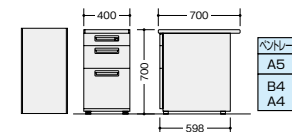

XED127A-□ ¥ 93,300

外寸法/W1200×D700×H700 質量:46.9kg

XED147A-□ ¥109,700

外寸法/W1400×D700×H700 質量:51.5kg

XED167A-□ ¥117,300

外寸法/W1600×D700×H700 質量:54.8kg

-WH●/-WS◆

付属品:仕切板G型2枚
内筒交換錠 ラッチ付
インジケータークー

(WS 下段)

XED106B-□ ¥ 87,600

外寸法/W1000×D600×H700 質量:41.5kg

XED116B-□ ¥ 89,900

外寸法/W1100×D600×H700 質量:43.5kg

XED126B-□ ¥ 91,300

外寸法/W1200×D600×H700 質量:45kg

-WH●/-WS◆

付属品:ペントレーG型1個
仕切板F型1枚 G型1枚 ケーブルトレイ1個
内筒交換錠 ラッチ付 インジケータークー

脇デスク(3段:B袖) 配線 対応 (WS 下段) GPN 組立

※配線ダクトは付いておりません。

XED047B-□
¥60,900
外寸法/W400×D700×H700
-WH●/-WS◆
付属品:ペントレーG型1個
仕切板F型1枚 G型1枚
内筒交換錠 ラッチ付
インジケータークー
質量:27kg

脇デスク(2段:A袖) 配線 対応 (WS 上段・下段) GPN 組立

※配線ダクトは付いておりません。

XED047A-□
¥62,400
外寸法/W400×D700×H700
-WH●/-WS◆
付属品:仕切板G型2枚
内筒交換錠 ラッチ付
インジケータークー
質量:27kg

脇デスク(3段:C袖) 配線 対応 (WS 中段・下段) GPN 組立

※配線ダクトは付いておりません。

XED047C-□
¥70,400
外寸法/W400×D700×H700
-WH●/-WS◆
付属品:ペントレーG型1個
仕切板G型2枚
内筒交換錠 ラッチ付
インジケータークー
質量:30kg