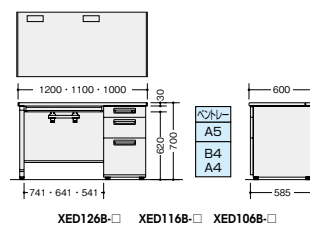

XED127A-□ ¥ 93,300

外寸法/W1200×D700×H700 質量:46.9kg

XED147A-□ ¥109,700

外寸法/W1400×D700×H700 質量:51.5kg

XED167A-□ ¥117,300

外寸法/W1600×D700×H700 質量:54.8kg

-WH●/-WS◆

付属品:仕切板G型2枚
内筒交換錠 ラッチ付
インジケータークー

(WS 下段)

XED106B-□ ¥ 87,600

外寸法/W1000×D600×H700 質量:41.5kg

XED116B-□ ¥ 89,900

外寸法/W1100×D600×H700 質量:43.5kg

XED126B-□ ¥ 91,300

外寸法/W1200×D600×H700 質量:45kg

-WH●/-WS◆

付属品:ペントレーG型1個
仕切板F型1枚 G型1枚 ケーブルトレイ1個
内筒交換錠 ラッチ付 インジケータークー

脇デスク(3段:B袖) 配線 対応 (WS 下段) GPN 組立

※配線ダクトは付いておりません。

XED047B-□
¥60,900
外寸法/W400×D700×H700
-WH●/-WS◆
付属品:ペントレーG型1個
仕切板F型1枚 G型1枚
内筒交換錠 ラッチ付
インジケータークー
質量:27kg

脇デスク(2段:A袖) 配線 対応 (WS 上段・下段) GPN 組立

※配線ダクトは付いておりません。

XED047A-□
¥62,400
外寸法/W400×D700×H700
-WH●/-WS◆
付属品:仕切板G型2枚
内筒交換錠 ラッチ付
インジケータークー
質量:27kg

脇デスク(3段:C袖) 配線 対応 (WS 中段・下段) GPN 組立

※配線ダクトは付いておりません。

XED047C-□
¥70,400
外寸法/W400×D700×H700
-WH●/-WS◆
付属品:ペントレーG型1個
仕切板G型2枚
内筒交換錠 ラッチ付
インジケータークー
質量:30kg