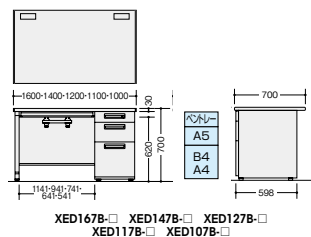

XED127A-□ ¥ 93,300

外寸法/W1200×D700×H700 質量:46.9kg

XED147A-□ ¥109,700

外寸法/W1400×D700×H700 質量:51.5kg

XED167A-□ ¥117,300

外寸法/W1600×D700×H700 質量:54.8kg

-WH●/-WS◆

付属品:仕切板G型2枚
内筒交換錠 ラッチ付
インジケータークー

(WS 下段)

XED106B-□ ¥ 87,600

外寸法/W1000×D600×H700 質量:41.5kg

XED116B-□ ¥ 89,900

外寸法/W1100×D600×H700 質量:43.5kg

XED126B-□ ¥ 91,300

外寸法/W1200×D600×H700 質量:45kg

-WH●/-WS◆

付属品:ペントレーG型1個
仕切板F型1枚 G型1枚 ケーブルトレイ1個
内筒交換錠 ラッチ付 インジケータークー

脇デスク(3段:B袖) 配線 対応 (WS 下段) GPN 組立

※配線ダクトは付いておりません。

XED047B-□
¥60,900
外寸法/W400×D700×H700
-WH●/-WS◆
付属品:ペントレーG型1個
仕切板F型1枚 G型1枚
内筒交換錠 ラッチ付
インジケータークー
質量:27kg

脇デスク(2段:A袖) 配線 対応 (WS 上段・下段) GPN 組立

※配線ダクトは付いておりません。

XED047A-□
¥62,400
外寸法/W400×D700×H700
-WH●/-WS◆
付属品:仕切板G型2枚
内筒交換錠 ラッチ付
インジケータークー
質量:27kg

脇デスク(3段:C袖) 配線 対応 (WS 中段・下段) GPN 組立

※配線ダクトは付いておりません。

XED047C-□
¥70,400
外寸法/W400×D700×H700
-WH●/-WS◆
付属品:ペントレーG型1個
仕切板G型2枚
内筒交換錠 ラッチ付
インジケータークー
質量:30kg