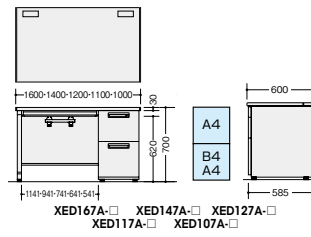

片袖デスク 配線 対応 GPN 組立 ※左袖仕様も可能です。(D600タイプは除く)

(WS 下段)

XED107B-□ ¥ 88,500

外寸法/W1000×D700×H700 質量:43kg

XED117B-□ ¥ 90,700

外寸法/W1100×D700×H700 質量:45kg

XED127B-□ ¥ 91,800

外寸法/W1200×D700×H700 質量:47kg

XED147B-□ ¥108,100

外寸法/W1400×D700×H700 質量:53kg

XED167B-□ ¥115,900

外寸法/W1600×D700×H700 質量:55.7kg

-WH●/-WS◆

付属品:ペントレーG型1個
仕切板F型1枚 G型1枚 ケーブルトレイ1個
内筒交換錠 ラッチ付 インジケータークー

(WS 中段・下段)

XED107C-□ ¥ 97,900

外寸法/W1000×D700×H700 質量:46kg

XED117C-□ ¥100,100

外寸法/W1100×D700×H700 質量:48kg

XED127C-□ ¥101,400

外寸法/W1200×D700×H700 質量:50kg

XED147C-□ ¥117,600

外寸法/W1400×D700×H700 質量:53.7kg

XED167C-□ ¥125,300

外寸法/W1600×D700×H700 質量:57kg

-WH●/-WS◆

付属品:ペントレーG型1個
仕切板G型2枚 ケーブルトレイ1個
内筒交換錠 ラッチ付 インジケータークー

(WS 上段・下段)

XED107A-□ ¥ 90,000

外寸法/W1000×D700×H700 質量:43.6kg

XED117A-□ ¥ 92,100

外寸法/W1100×D700×H700 質量:45.2kg

XED127A-□ ¥ 93,300

外寸法/W1200×D700×H700 質量:46.9kg

XED147A-□ ¥109,700

外寸法/W1400×D700×H700 質量:51.5kg

XED167A-□ ¥117,300

外寸法/W1600×D700×H700 質量:54.8kg

-WH●/-WS◆

付属品:仕切板G型2枚
内筒交換錠 ラッチ付
インジケータークー

(WS 下段)

XED106B-□ ¥ 87,600

外寸法/W1000×D600×H700 質量:41.5kg

XED116B-□ ¥ 89,900

外寸法/W1100×D600×H700 質量:43.5kg

XED126B-□ ¥ 91,300

外寸法/W1200×D600×H700 質量:45kg

-WH●/-WS◆

付属品:ペントレーG型1個
仕切板F型1枚 G型1枚 ケーブルトレイ1個
内筒交換錠 ラッチ付 インジケータークー

脇デスク(3段:B袖) 配線 対応 (WS 下段) GPN 組立

※配線ダクトは付いておりません。

XED047B-□
¥60,900
外寸法/W400×D700×H700
-WH●/-WS◆
付属品:ペントレーG型1個
仕切板F型1枚 G型1枚
内筒交換錠 ラッチ付
インジケータークー
質量:27kg

脇デスク(2段:A袖) 配線 対応 (WS 上段・下段) GPN 組立

※配線ダクトは付いておりません。

XED047A-□
¥62,400
外寸法/W400×D700×H700
-WH●/-WS◆
付属品:仕切板G型2枚
内筒交換錠 ラッチ付
インジケータークー
質量:27kg

脇デスク(3段:C袖) 配線 対応 (WS 中段・下段) GPN 組立

※配線ダクトは付いておりません。

XED047C-□
¥70,400
外寸法/W400×D700×H700
-WH●/-WS◆
付属品:ペントレーG型1個
仕切板G型2枚
内筒交換錠 ラッチ付
インジケータークー
質量:30kg

脇デスク(3段:B袖) 配線 対応 (WS 下段) GPN 組立

※配線ダクトは付いておりません。