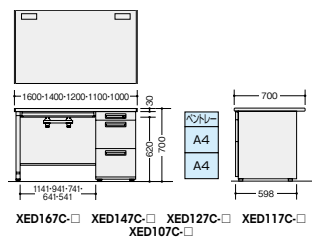

XED127A-□ ¥ 93,300

外寸法/W1200×D700×H700 質量:46.9kg

XED147A-□ ¥109,700

外寸法/W1400×D700×H700 質量:51.5kg

XED167A-□ ¥117,300

外寸法/W1600×D700×H700 質量:54.8kg

-WH●/-WS◆

付属品:仕切板G型2枚
内筒交換錠 ラッチ付
インジケータークー

(WS 下段)

XED106B-□ ¥ 87,600

外寸法/W1000×D600×H700 質量:41.5kg

XED116B-□ ¥ 89,900

外寸法/W1100×D600×H700 質量:43.5kg

XED126B-□ ¥ 91,300

外寸法/W1200×D600×H700 質量:45kg

-WH●/-WS◆

付属品:ペントレーG型1個
仕切板F型1枚 G型1枚 ケーブルトレイ1個
内筒交換錠 ラッチ付 インジケータークー

脇デスク(3段:B袖) 配線 対応 (WS 下段) GPN 組立

※配線ダクトは付いておりません。

XED047B-□
¥60,900
外寸法/W400×D700×H700
-WH●/-WS◆
付属品:ペントレーG型1個
仕切板F型1枚 G型1枚
内筒交換錠 ラッチ付
インジケータークー
質量:27kg

脇デスク(2段:A袖) 配線 対応 (WS 上段・下段) GPN 組立

※配線ダクトは付いておりません。

XED047A-□
¥62,400
外寸法/W400×D700×H700
-WH●/-WS◆
付属品:仕切板G型2枚
内筒交換錠 ラッチ付
インジケータークー
質量:27kg

脇デスク(3段:C袖) 配線 対応 (WS 中段・下段) GPN 組立

※配線ダクトは付いておりません。

XED047C-□
¥70,400
外寸法/W400×D700×H700
-WH●/-WS◆
付属品:ペントレーG型1個
仕切板G型2枚
内筒交換錠 ラッチ付
インジケータークー
質量:30kg