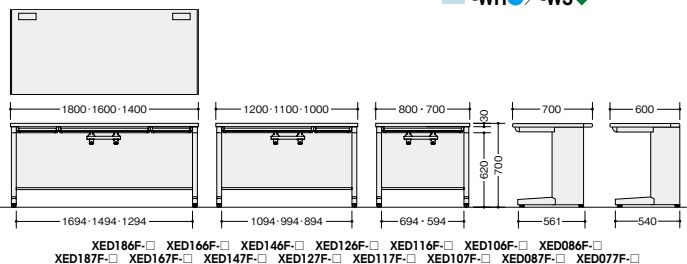

プリンター台 **【配線】** **【組立】** オフィス機器も、適材適所で。専用のプリンター台をご用意しています。

**XED067P-□**  
**¥70,900**  
 D7 外寸法 / W600×D700×H700 質量: 19kg  
**XED087P-□**  
**¥72,100**  
 D7 外寸法 / W800×D700×H700 質量: 22kg  
 付属品: ケーブルトレー1個  
 -WH **◆** / -WS **◆**

平デスク **【配線】** **【ラッチ付】** **【GPN】** **【組立】**

**XED086F-□** ¥ 59,400  
 外寸法 / W800×D600×H700 質量: 19kg  
**XED106F-□** ¥ 65,500  
 外寸法 / W1000×D600×H700 質量: 22kg  
**XED116F-□** ¥ 67,400  
 外寸法 / W1100×D600×H700 質量: 23.5kg  
**XED126F-□** ¥ 69,000  
 外寸法 / W1200×D600×H700 質量: 24kg  
**XED146F-□** ¥ 85,300  
 外寸法 / W1400×D600×H700 質量: 27.5kg  
**XED166F-□** ¥ 93,000  
 外寸法 / W1600×D600×H700 質量: 29.5kg  
**XED186F-□** ¥100,400  
 外寸法 / W1800×D600×H700 質量: 32kg  
 付属品: ケーブルトレー1個 ラッチ付  
 -WH **■** / -WS **■**

**XED077F-□** ¥ 59,200  
 外寸法 / W700×D700×H700 質量: 22kg  
**XED087F-□** ¥ 59,600  
 外寸法 / W800×D700×H700 質量: 24kg  
**XED107F-□** ¥ 65,700  
 外寸法 / W1000×D700×H700 質量: 29kg  
**XED117F-□** ¥ 67,600  
 外寸法 / W1100×D700×H700 質量: 31kg  
**XED127F-□** ¥ 69,400  
 外寸法 / W1200×D700×H700 質量: 32kg  
**XED147F-□** ¥ 88,500  
 外寸法 / W1400×D700×H700 質量: 37kg  
**XED167F-□** ¥ 96,000  
 外寸法 / W1600×D700×H700 質量: 32kg  
**XED187F-□** ¥103,800  
 外寸法 / W1800×D700×H700 質量: 43kg  
 付属品: ケーブルトレー1個 ラッチ付  
 -WH **●** / -WS **◆**

平デスク(引出し無し) **【配線】** **【組立】**

**XED077FDN-□** ¥ 50,800  
 外寸法 / W700×D700×H700 質量: 18.5kg  
**XED087FDN-□** ¥ 51,000  
 外寸法 / W800×D700×H700 質量: 20.5kg  
**XED107FDN-□** ¥ 52,100  
 外寸法 / W1000×D700×H700 質量: 24kg  
**XED117FDN-□** ¥ 52,800  
 外寸法 / W1100×D700×H700 質量: 25.5kg  
**XED127FDN-□** ¥ 54,100  
 外寸法 / W1200×D700×H700 質量: 26.5kg  
**XED147FDN-□** ¥ 67,700  
 外寸法 / W1400×D700×H700 質量: 29.5kg  
**XED167FDN-□** ¥ 74,300  
 外寸法 / W1600×D700×H700 質量: 32kg  
**XED187FDN-□** ¥ 80,900  
 外寸法 / W1800×D700×H700 質量: 34.5kg  
**XED207FDN-□** ¥104,700 **◎**  
 外寸法 / W2000×D700×H700 質量: 37kg  
 付属品: ケーブルトレー1個  
 -WH **●** / -WS **◆**