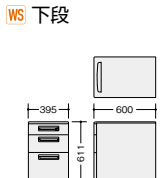

ワゴン(H611mm) **【ラッチ付】**

■ワゴン(3段)
XE046XC-W ¥69,000 **●**
外寸法 / W395×D600×H611
付属品: ベントレーG型1個
仕切板F型1枚 G型1枚
内筒交換錠 ラッチ付
インジケータキー
キャスター付 キャスターロック機構付
質量: 23kg