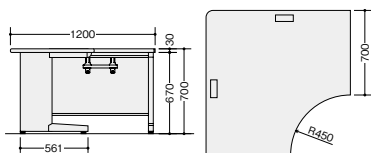

コーナーデスク(90°) **【配線】** **【ラッチ付】** **【GPN】** **【組立】** コーナーデスクで、オフィスのコーナーも無駄なく有効に活用することができます。

**XED127CT-□**  
**¥138,700**  
 D7 外寸法 / W1200×D1200×H700  
 付属品: ケーブルトレー1個  
 質量: 38kg  
 -WH **◆** / -WS **■**

プリンター台 **【配線】** **【組立】** オフィス機器も、適材適所で。専用のプリンター台をご用意しています。

**XED067P-□**  
**¥70,900**  
 D7 外寸法 / W600×D700×H700 質量: 19kg  
**XED087P-□**  
**¥72,100**  
 D7 外寸法 / W800×D700×H700 質量: 22kg  
 付属品: ケーブルトレー1個  
 -WH **◆** / -WS **◆**

平デスク **【配線】** **【ラッチ付】** **【GPN】** **【組立】**

**XED086F-□** ¥ 59,400  
 外寸法 / W800×D600×H700 質量: 19kg  
**XED106F-□** ¥ 65,500  
 外寸法 / W1000×D600×H700 質量: 22kg  
**XED116F-□** ¥ 67,400  
 外寸法 / W1100×D600×H700 質量: 23.5kg  
**XED126F-□** ¥ 69,000  
 外寸法 / W1200×D600×H700 質量: 24kg  
**XED146F-□** ¥ 85,300  
 外寸法 / W1400×D600×H700 質量: 27.5kg  
**XED166F-□** ¥ 93,000  
 外寸法 / W1600×D600×H700 質量: 29.5kg  
**XED186F-□** ¥100,400  
 外寸法 / W1800×D600×H700 質量: 32kg  
 付属品: ケーブルトレー1個 ラッチ付  
 -WH **■** / -WS **■**

**XED077F-□** ¥ 59,200  
 外寸法 / W700×D700×H700 質量: 22kg  
**XED087F-□** ¥ 59,600  
 外寸法 / W800×D700×H700 質量: 24kg  
**XED107F-□** ¥ 65,700  
 外寸法 / W1000×D700×H700 質量: 29kg  
**XED117F-□** ¥ 67,600  
 外寸法 / W1100×D700×H700 質量: 31kg  
**XED127F-□** ¥ 69,400  
 外寸法 / W1200×D700×H700 質量: 32kg  
**XED147F-□** ¥ 88,500  
 外寸法 / W1400×D700×H700 質量: 37kg  
**XED167F-□** ¥ 96,000  
 外寸法 / W1600×D700×H700 質量: 32kg  
**XED187F-□** ¥103,800  
 外寸法 / W1800×D700×H700 質量: 43kg  
 付属品: ケーブルトレー1個 ラッチ付  
 -WH **●** / -WS **◆**