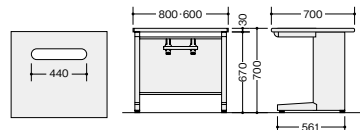

コーナーデスク(90°) **【配線】** **【ラッチ付】** **【GPN】** **【組立】** コーナーデスクで、オフィスのコーナーも無駄なく有効に活用することができます。

**XED127CT-□**  
**¥138,700**  
 D7 外寸法 / W1200×D1200×H700  
 付属品: ケーブルトレー1個  
 質量: 38kg  
 -WH **◆** / -WS **■**

プリンター台 **【配線】** **【組立】** オフィス機器も、適材適所で。専用のプリンター台をご用意しています。

**XED067P-□**  
**¥70,900**  
 D7 外寸法 / W600×D700×H700 質量: 19kg  
**XED087P-□**  
**¥72,100**  
 D7 外寸法 / W800×D700×H700 質量: 22kg  
 付属品: ケーブルトレー1個  
 -WH **◆** / -WS **◆**

平デスク **【配線】** **【ラッチ付】** **【GPN】** **【組立】**

**XED086F-□** ¥ 59,400  
 外寸法 / W800×D600×H700 質量: 19kg  
**XED106F-□** ¥ 65,500  
 外寸法 / W1000×D600×H700 質量: 22kg  
**XED116F-□** ¥ 67,400  
 外寸法 / W1100×D600×H700 質量: 23.5kg  
**XED126F-□** ¥ 69,000  
 外寸法 / W1200×D600×H700 質量: 24kg  
**XED146F-□** ¥ 85,300  
 外寸法 / W1400×D600×H700 質量: 27.5kg  
**XED166F-□** ¥ 93,000  
 外寸法 / W1600×D600×H700 質量: 29.5kg  
**XED186F-□** ¥100,400  
 外寸法 / W1800×D600×H700 質量: 32kg  
 付属品: ケーブルトレー1個 ラッチ付  
 -WH **■** / -WS **■**

**XED077F-□** ¥ 59,200  
 外寸法 / W700×D700×H700 質量: 22kg  
**XED087F-□** ¥ 59,600  
 外寸法 / W800×D700×H700 質量: 24kg  
**XED107F-□** ¥ 65,700  
 外寸法 / W1000×D700×H700 質量: 29kg  
**XED117F-□** ¥ 67,600  
 外寸法 / W1100×D700×H700 質量: 31kg  
**XED127F-□** ¥ 69,400  
 外寸法 / W1200×D700×H700 質量: 32kg  
**XED147F-□** ¥ 88,500  
 外寸法 / W1400×D700×H700 質量: 37kg  
**XED167F-□** ¥ 96,000  
 外寸法 / W1600×D700×H700 質量: 32kg  
**XED187F-□** ¥103,800  
 外寸法 / W1800×D700×H700 質量: 43kg  
 付属品: ケーブルトレー1個 ラッチ付  
 -WH **●** / -WS **◆**