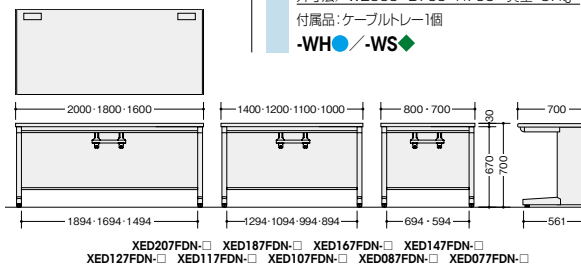

プリンター台 **【配線】** **【組立】** オフィス機器も、適材適所で。専用のプリンター台をご用意しています。

**XED067P-□**  
**¥70,900**  
 D7 外寸法 / W600×D700×H700 質量: 19kg  
**XED087P-□**  
**¥72,100**  
 D7 外寸法 / W800×D700×H700 質量: 22kg  
 付属品: ケーブルトレー1個  
 -WH **◆** / -WS **◆**

平デスク **【配線】** **【ラッチ付】** **【GPN】** **【組立】**

**XED086F-□** ¥ 59,400  
 外寸法 / W800×D600×H700 質量: 19kg  
**XED106F-□** ¥ 65,500  
 外寸法 / W1000×D600×H700 質量: 22kg  
**XED116F-□** ¥ 67,400  
 外寸法 / W1100×D600×H700 質量: 23.5kg  
**XED126F-□** ¥ 69,000  
 外寸法 / W1200×D600×H700 質量: 24kg  
**XED146F-□** ¥ 85,300  
 外寸法 / W1400×D600×H700 質量: 27.5kg  
**XED166F-□** ¥ 93,000  
 外寸法 / W1600×D600×H700 質量: 29.5kg  
**XED186F-□** ¥100,400  
 外寸法 / W1800×D600×H700 質量: 32kg  
 付属品: ケーブルトレー1個 ラッチ付  
 -WH **■** / -WS **■**

**XED077F-□** ¥ 59,200  
 外寸法 / W700×D700×H700 質量: 22kg  
**XED087F-□** ¥ 59,600  
 外寸法 / W800×D700×H700 質量: 24kg  
**XED107F-□** ¥ 65,700  
 外寸法 / W1000×D700×H700 質量: 29kg  
**XED117F-□** ¥ 67,600  
 外寸法 / W1100×D700×H700 質量: 31kg  
**XED127F-□** ¥ 69,400  
 外寸法 / W1200×D700×H700 質量: 32kg  
**XED147F-□** ¥ 88,500  
 外寸法 / W1400×D700×H700 質量: 37kg  
**XED167F-□** ¥ 96,000  
 外寸法 / W1600×D700×H700 質量: 32kg  
**XED187F-□** ¥103,800  
 外寸法 / W1800×D700×H700 質量: 43kg  
 付属品: ケーブルトレー1個 ラッチ付  
 -WH **●** / -WS **◆**

平デスク(引出し無し) **【配線】** **【組立】**

**XED077FDN-□** ¥ 50,800  
 外寸法 / W700×D700×H700 質量: 18.5kg  
**XED087FDN-□** ¥ 51,000  
 外寸法 / W800×D700×H700 質量: 20.5kg  
**XED107FDN-□** ¥ 52,100  
 外寸法 / W1000×D700×H700 質量: 24kg  
**XED117FDN-□** ¥ 52,800  
 外寸法 / W1100×D700×H700 質量: 25.5kg  
**XED127FDN-□** ¥ 54,100  
 外寸法 / W1200×D700×H700 質量: 26.5kg  
**XED147FDN-□** ¥ 67,700  
 外寸法 / W1400×D700×H700 質量: 29.5kg  
**XED167FDN-□** ¥ 74,300  
 外寸法 / W1600×D700×H700 質量: 32kg  
**XED187FDN-□** ¥ 80,900  
 外寸法 / W1800×D700×H700 質量: 34.5kg  
**XED207FDN-□** ¥104,700 **◎**  
 外寸法 / W2000×D700×H700 質量: 37kg  
 付属品: ケーブルトレー1個  
 -WH **●** / -WS **◆**