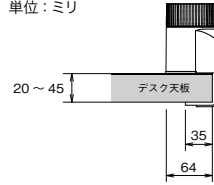

電話台(360°フリーターン機構)

**OA302TS ¥31,400**○

台寸法/W200×D309  
付属品:接続コード1本・コードクリップ2個  
6種2芯、6種4芯

- ・厚さが20~45mmの天板に取付け可能です。
- ・35mm以上の奥行きがあれば取付け可能です。
- ・天板エッジのRが大きい場合には取付けできない場合があります。

単位:ミリ

電話台を360度回転させてもコードがからまないフリーターン機構ですので、個人用はもちろん共用の電話としてもフレキシブルに対応できます。

机上を有効利用できる電話台です。ワンタッチレバー操作で、30度の角度で上下できます。

PCラック **組立**

**XE-PCN-B ¥29,300**●

外寸法/W130×D480×H470  
内寸法/W127×D454×H447  
スチール製  
質量:3.0kg

足元棚 **組立**

※棚板耐荷重:等分布30kg

両袖デスク用

片袖デスク用

トレー内寸法/W300×D60×H20 樹脂製

縦配線ケーブル

縦配線ケーブル取付イメージ  
(左右どちらにも設置できます。)

**HD01T-C ¥3,810**●

外寸法/W25×H330 樹脂製

ハンガーフレーム(A4用)

**DHF-A4S ¥5,800**■

外寸法/W328×D424×H240 シングルレール用