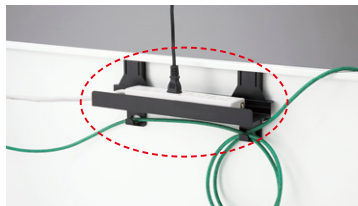

ケーブルトレー

CH-HD ¥2,360●

トレー内寸法/W300×D60×H20 樹脂製

縦配線ケーブル

縦配線ケーブル取付イメージ
(左右どちらにも設置できます。)