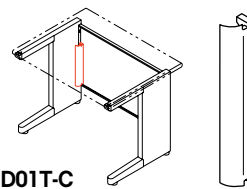

(平デスク用)

タイプ	品番	価格
W1000mm用	<b>XEFT-10F-□</b>	<b>¥13,900</b>
W1100mm用	<b>XEFT-11F-□</b>	<b>¥14,200</b>
W1200mm用	<b>XEFT-12F-□</b>	<b>¥14,400</b>
W1400mm用	<b>XEFT-14F-□</b>	<b>¥14,900</b>

ケーブルトレー

**CH-HD ¥2,360**●

トレー内寸法/W300×D60×H20 樹脂製

縦配線ケーブル

縦配線ケーブル取付イメージ  
(左右どちらにも設置できます。)

**HD01T-C ¥3,810**●

外寸法/W25×H330 樹脂製

ハンガーフレーム(A4用)

**DHF-A4S ¥5,800**■

外寸法/W328×D424×H240 シングルレール用