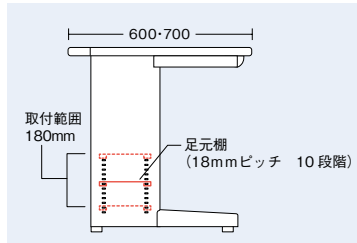

電話台(360°フリーターン機構)

**OA302TS ¥31,400**○

台寸法/W200×D309  
付属品:接続コード1本・コードクリップ2個  
6種2芯、6種4芯

- ・厚さが20~45mmの天板に取付け可能です。
- ・35mm以上の奥行きがあれば取付け可能です。
- ・天板エッジのRが大きい場合には取付けできない場合があります。

単位:ミリ

電話台を360度回転させてもコードがからまないフリーターン機構ですので、個人用はもちろん共用の電話としてもフレキシブルに対応できます。

机上を有効利用できる電話台です。ワンタッチレバー操作で、30度の角度で上下できます。

PCラック **組立**

**XE-PCN-B ¥29,300**●

外寸法/W130×D480×H470  
内寸法/W127×D454×H447  
スチール製  
質量:3.0kg

足元棚 **組立**

※棚板耐荷重:等分布30kg

両袖デスク用

片袖デスク用

平デスク用

(両袖デスク用)

タイプ	品番	価格
W1400mm用	<b>XEFT-14W-□</b>	<b>¥13,200(-W●)</b>
W1500mm用	<b>XEFT-15W-W</b>	<b>¥13,500</b>
W1600mm用	<b>XEFT-16W-□</b>	<b>¥14,000</b>

(片袖デスク用)

タイプ	品番	価格
W1000mm用	<b>XEFT-10S-□</b>	<b>¥12,900</b>
W1100mm用	<b>XEFT-11S-□</b>	<b>¥13,300(-W●)</b>
W1200mm用	<b>XEFT-12S-□</b>	<b>¥13,600(-W●)</b>
W1400mm用	<b>XEFT-14S-□</b>	<b>¥14,200(-W●)</b>
W1600mm用	<b>XEFT-16S-□</b>	<b>¥14,600</b>

トレー内寸法/W300×D60×H20 樹脂製

縦配線ケーブル

縦配線ケーブル取付イメージ  
(左右どちらにも設置できます。)

**HD01T-C ¥3,810**●

外寸法/W25×H330 樹脂製

ハンガーフレーム(A4用)

**DHF-A4S ¥5,800**■

外寸法/W328×D424×H240 シングルレール用