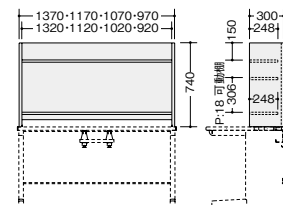

ワークデスク(XEDH型・XED型)

XEDH_{type} XED_{type}

DESK SYSTEM

デスクトップパネル **組立**

■デスクトップパネル(XEDH型・XED型用) / D30×H350 (パネル部: H325+金具部: H25)

	クロスパネル			アクリルパネル		
	タイプ	品番	価格	品番	価格	
壁付用 D600mm用	W 400mm用	NE04PE-□	¥32,500	NE04PE-AF	¥39,200	
	W 700mm用	NE07PE-□	¥36,700	NE07PE-AF	¥42,600	
	W 800mm用	NE08PE-□	¥37,100	NE08PE-AF	¥46,400	
	W1000mm用	NE10PE-□	¥40,100(-LBL●)	NE10PE-AF	¥48,900	
	W1100mm用	NE11PE-□	¥41,300(-LBL●)	NE11PE-AF	¥52,800	
	W1200mm用	NE12PE-□	¥42,800(-LBL●)	NE12PE-AF	¥54,500	
	W1400mm用	NE14PE-□	¥45,700(-LBL●)	NE14PE-AF	¥60,900	
	W1500mm用	NE15PE-□	¥50,100	NE15PE-AF	¥67,200	
	W1600mm用	NE16PE-□	¥50,500(-LBL●)	NE16PE-AF	¥67,500	
	W1800mm用	NE18PE-□	¥52,400	NE18PE-AF	¥71,600	
壁付用 D700mm用	W2000mm用	NE20PE-□	¥67,900			
	90°コーナーデスク用	NE127CPE-□	¥42,400	NE127CPE-AF	¥54,100	
	W 800mm用	NE086PE-□	¥37,100	NE086PE-AF	¥46,400	
	W1000mm用	NE106PE-□	¥40,100	NE106PE-AF	¥48,900	
	W1100mm用	NE116PE-□	¥41,300	NE116PE-AF	¥52,800	
	W1200mm用	NE126PE-□	¥42,800	NE126PE-AF	¥54,500	
	W1400mm用	NE146PE-□	¥45,700	NE146PE-AF	¥60,900	
	W1600mm用	NE166PE-□	¥50,500	NE166PE-AF	¥67,500	
	W1800mm用	NE186PE-□	¥52,400	NE186PE-AF	¥71,600	

■サイド用取付け可能商品

両袖デスク、片袖デスク、平デスク、L型デスク、脇デスク、オペレーションデスク、コーナーデスク、サイドデスク、プリンター台

■カラーサンプル

飛沫対策パネル

※飛沫対策パネルにつきましては、P194に掲載しています。

■デスクトップパネル(サイド用) / D30×H350

	クロスパネル			アクリルパネル		
	タイプ	品番	価格	品番	価格	
D600mm用	NE06SPE-□	¥37,300		NE06SPE-AF	¥41,500	
D700mm用	NE07SPE-□	¥39,100(-LBL●)		NE07SPE-AF	¥44,100	

■デスクトップパネル(エンド用) / D30×H350

	クロスパネル			アクリルパネル		
	タイプ	品番	価格	品番	価格	
D600mm用	NE06EPE-□	¥37,300		NE06EPE-AF	¥41,500	
D700mm用	NE07EPE-□	¥39,100(-LBL●)		NE07EPE-AF	¥44,100	

●**ご注意** デスクトップパネル(サイド用・エンド用)は単独では使用できません。必ずデスクトップパネルとセットでご利用ください。

机上テーブル **施工**

(ハイタイプ)