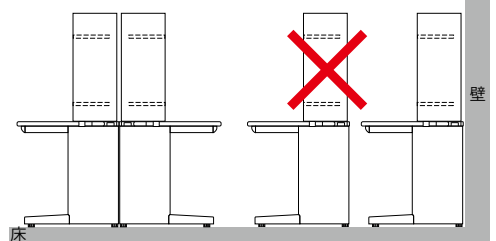

●**使用上のご注意**

※ハイタイプは対面レイアウト又は壁面でご使用ください。 ※ハイタイプは壁面使用以外での片面使用はできません。