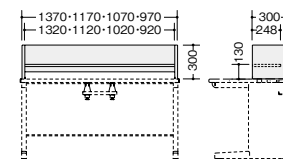

ワークデスク(XEDH型・XED型)

XEDH_{type} XED_{type}

DESK SYSTEM

デスクトップパネル **組立**

■デスクトップパネル(XEDH型・XED型用) / D30×H350 (パネル部: H325+金具部: H25)

	クロスパネル			アクリルパネル		
	タイプ	品番	価格	品番	価格	
壁付用 D600mm用	W 400mm用	NE04PE-□	¥32,500	NE04PE-AF	¥39,200	
	W 700mm用	NE07PE-□	¥36,700	NE07PE-AF	¥42,600	
	W 800mm用	NE08PE-□	¥37,100	NE08PE-AF	¥46,400	
	W1000mm用	NE10PE-□	¥40,100(-LBL●)	NE10PE-AF	¥48,900	
	W1100mm用	NE11PE-□	¥41,300(-LBL●)	NE11PE-AF	¥52,800	
	W1200mm用	NE12PE-□	¥42,800(-LBL●)	NE12PE-AF	¥54,500	
	W1400mm用	NE14PE-□	¥45,700(-LBL●)	NE14PE-AF	¥60,900	
	W1500mm用	NE15PE-□	¥50,100	NE15PE-AF	¥67,200	
	W1600mm用	NE16PE-□	¥50,500(-LBL●)	NE16PE-AF	¥67,500	
	W1800mm用	NE18PE-□	¥52,400	NE18PE-AF	¥71,600	
壁付用 D700mm用	W2000mm用	NE20PE-□	¥67,900			
	90°コーナーデスク用	NE127CPE-□	¥42,400	NE127CPE-AF	¥54,100	
	W 800mm用	NE086PE-□	¥37,100	NE086PE-AF	¥46,400	
	W1000mm用	NE106PE-□	¥40,100	NE106PE-AF	¥48,900	
	W1100mm用	NE116PE-□	¥41,300	NE116PE-AF	¥52,800	
	W1200mm用	NE126PE-□	¥42,800	NE126PE-AF	¥54,500	
	W1400mm用	NE146PE-□	¥45,700	NE146PE-AF	¥60,900	
	W1600mm用	NE166PE-□	¥50,500	NE166PE-AF	¥67,500	
	W1800mm用	NE186PE-□	¥52,400	NE186PE-AF	¥71,600	

■サイド用取付け可能商品

両袖デスク、片袖デスク、平デスク、L型デスク、脇デスク、オペレーションデスク、コーナーデスク、サイドデスク、プリンター台

■カラーサンプル

飛沫対策パネル

※飛沫対策パネルにつきましては、P194に掲載しています。

■デスクトップパネル(サイド用) / D30×H350

	クロスパネル			アクリルパネル		
	タイプ	品番	価格	品番	価格	
D600mm用	NE06SPE-□	¥37,300		NE06SPE-AF	¥41,500	
D700mm用	NE07SPE-□	¥39,100(-LBL●)		NE07SPE-AF	¥44,100	

■デスクトップパネル(エンド用) / D30×H350

	クロスパネル			アクリルパネル		
	タイプ	品番	価格	品番	価格	
D600mm用	NE06EPE-□	¥37,300		NE06EPE-AF	¥41,500	
D700mm用	NE07EPE-□	¥39,100(-LBL●)		NE07EPE-AF	¥44,100	

●**ご注意** デスクトップパネル(サイド用・エンド用)は単独では使用できません。必ずデスクトップパネルとセットでご利用ください。

机上テーブル **施工**

(ハイタイプ)