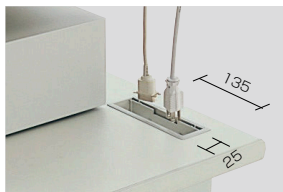

縦
(立ち上げ)
配線対応

パソコンなどの立ち上げ配線に必要な縦配線に対応

机上面の左右に1ヵ所ずつ設けた配線ダクトから電源コードや情報コードが取り出せ、立ち上げ配線がスムーズに行なえます。また、オプションのコンセント類を使用することで、簡単に情報にアクセスすることが可能です。

NEK3P-2使用例

NEKC6-2使用例

NEK3P-2

NEKC6-2

■コンセント
NEK3P-2 ¥8,300 ●

外寸法/W109×D30×H25
コード長さ: 2.5m 3Pコンセント(2ケ口) 15A・125V(1500Wまで)

■情報コンセント(情報用)
NEKC6-2 ¥10,400 ●

情報用2ヶ

配線

電話やパソコンなどのコードが通る穴を設けています。配線キャップは収納式なので紛失の心配がありません。

OA配線

配線キャップを収納すると、OAコネクタやアース付コンセントも通る大型配線穴になります。(有効寸法: W135×D25)

パネル配線部

デスク内側からパネル上部のすきま(有効45mm)を通して、デスク上に立ち上げができます。

コンセント/情報コンセント

オプションでコンセント類が取り付けられ、情報がスピーディーに取り出せ、オフィスのネットワーク化に素早く対応します。情報コンセントはメス-メスのジャックが内蔵されていますので、手軽に配線できます。

モジュラージャックの種類

情報用 CAT-6 (8極8芯) 対応LAN用中継コネクタです。1000BASE-TX、100BASE-TXにご使用できます。(※CAT-5もご使用できます。)

(内付)

(外付)

コンセントの設置方法

コンセントを差したまま回転させてデスク内部へ収納することができます。配線キャップを閉じれば天板面はスッキリします。

ACアダプター使用時

コンセント部を上に向けてセットしたときは、ACアダプターも使用できます。

■ケーブルトレイ

NTS01CT-AW ¥8,200 □