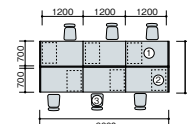

(内付)

(外付)

コンセントの設置方法

コンセントを差したまま回転させてデスク内部へ収納することができます。配線キャップを閉じれば天板面はスッキリします。

ACアダプター使用時

コンセント部を上に向けてセットしたときは、ACアダプターも使用できます。

■ケーブルトレイ

NTS01CT-AW ¥8,200 □

外寸法/W450×D87×H140
スチール・塗装仕上

system plan

A

プライバシーを尊重しながら、コミュニケーションを損なわないデスクトップ棚を設置したプラン。

写真セット価格

▶チェアはP284・285に掲載しています。

¥879,200

品名	品番	価格	数量
①片袖デスク	NED127B-AWH	¥ 88,200	× 4 ○
②両袖デスク	NED147BA-AWH	¥136,600	× 1 ○
③テーブルパネル	NE12TP-WH	¥ 46,400	× 2 □
④ウォールパネル	NE14WP-WH	¥ 49,300	× 1 □
⑤ワークチェア	VE510F-GL	¥ 46,700	× 4 ●
⑥ワークチェア	VE513F-GL	¥ 60,900	× 1 ●

セット価格 ¥879,200

*表示価格は税抜き価格です。 ラッチ付 ダブルサスペンション 配線ダクト

system plan

B

OA作業の効率化がはかれ、独立性を高めるローパーティションを採用したプラン。

写真セット価格

▶チェアはP289に掲載しています。

¥1,381,800