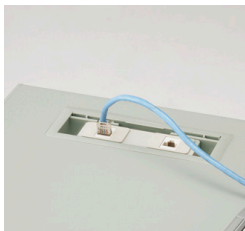

縦
(立ち上げ)
配線対応

パソコンなどの立ち上げ配線に必要な縦配線に対応

机上面の左右に1ヵ所ずつ設けた配線ダクトから電源コードや情報コードが取り出せ、立ち上げ配線がスムーズに行なえます。また、オプションのコンセント類を使用することで、簡単に情報にアクセスすることが可能です。

NEK3P-2使用例

NEKC6-2使用例

NEK3P-2

NEKC6-2

■コンセント
NEK3P-2 ¥8,300 ●

外寸法/W109×D30×H25
コード長さ: 2.5m 3Pコンセント(2ケ口) 15A・125V(1500Wまで)

■情報コンセント(情報用)
NEKC6-2 ¥10,400 ●

情報用2ヶ

配線

電話やパソコンなどのコードが通る穴を設けています。配線キャップは収納式なので紛失の心配がありません。

OA配線

配線キャップを収納すると、OAコネクタやアース付コンセントも通る大型配線穴になります。(有効寸法: W135×D25)

パネル配線部

デスク内側からパネル上部のすきま(有効45mm)を通して、デスク上に立ち上げができます。

コンセント/情報コンセント

オプションでコンセント類が取り付けられ、情報がスピーディーに取り出せ、オフィスのネットワーク化に素早く対応します。情報コンセントはメス-メスのジャックが内蔵されていますので、手軽に配線できます。

モジュラージャックの種類

情報用 CAT-6 (8極8芯) 対応LAN用中継コネクタです。1000BASE-TX、100BASE-TXにご使用できます。(※CAT-5もご使用できます。)

(内付)

(外付)

コンセントの設置方法

コンセントを差したまま回転させてデスク内部へ収納することができます。配線キャップを閉じれば天板面はスッキリします。

ACアダプター使用時

コンセント部を上に向けてセットしたときは、ACアダプターも使用できます。

■ケーブルトレイ

NTS01CT-AW ¥8,200 □