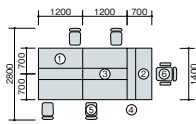

(内付)

(外付)

コンセントの設置方法

コンセントを差したまま回転させてデスク内部へ収納することができます。配線キャップを閉じれば天板面はスッキリします。

ACアダプター使用時

コンセント部を上に向けてセットしたときは、ACアダプターも使用できます。

■ケーブルトレイ

NTS01CT-AW ¥8,200 □

外寸法/W450×D87×H140
スチール・塗装仕上

system plan

A

プライバシーを尊重しながら、コミュニケーションを損なわないデスクトップ棚を設置したプラン。

写真セット価格

▶チェアはP284・285に掲載しています。

¥879,200

品名	品番	価格	数量
①片袖デスク	NED127B-AWH	¥ 88,200	× 4 ○
②両袖デスク	NED147BA-AWH	¥136,600	× 1 ○
③テーブルパネル	NE12TP-WH	¥ 46,400	× 2 □
④ウォールパネル	NE14WP-WH	¥ 49,300	× 1 □
⑤ワークチェア	VE510F-GL	¥ 46,700	× 4 ●
⑥ワークチェア	VE513F-GL	¥ 60,900	× 1 ●

セット価格 ¥879,200

*表示価格は税抜き価格です。 ラッチ付 ダブルサスペンション 配線ダクト

system plan

B

OA作業の効率化がはかれ、独立性を高めるローパーティションを採用したプラン。

写真セット価格

▶チェアはP289に掲載しています。

¥1,381,800