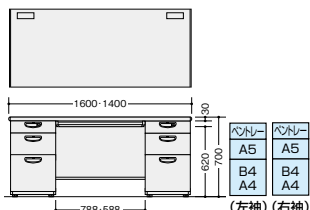

外寸法 / W1600×D700×H700 質量: 69kg

**-AWH**○ / **-AWL**●  
付属品: ペントレーG型2個  
仕切板F型2枚 G型2枚  
ラッチ付 インジケータークー

NED147CC-AWH

(左袖: WS中段・下段 / 右袖: WS中段・下段)

**NED147CC-□** ￥156,000

外寸法 / W1400×D700×H700 質量: 70.6kg

**NED167CC-□** ￥157,900

外寸法 / W1600×D700×H700 質量: 73.9kg

**-AWH**○ / **-AWL**●  
付属品: ペントレーG型2個  
仕切板F型2枚 G型4枚  
ラッチ付 インジケータークー

D700

D700

D700

D700

NED167BA-□ NED147BA-□

NED167BC-□ NED147BC-□

NED167BB-□ NED147BB-□

NED167CC-□ NED147CC-□

片袖デスク **配線** **ラッチ付** **緑** ※左袖仕様も可能です。(D600は除く)

NED127B-AWH

(WS下段)

**NED107B-□** ￥84,600

外寸法 / W1000×D700×H700 質量: 43kg

**NED117B-□** ￥87,100

外寸法 / W1100×D700×H700 質量: 45kg

**NED127B-□** ￥88,200

外寸法 / W1200×D700×H700 質量: 47kg

**NED147B-□** ￥106,400

外寸法 / W1400×D700×H700 質量: 53kg

**-AWH**○ / **-AWL**●  
付属品: ペントレーG型1個  
仕切板F型1枚 G型1枚  
ラッチ付 インジケータークー