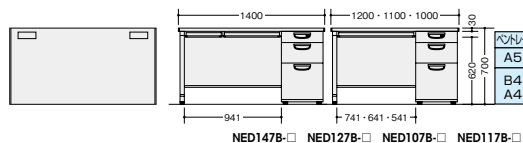

ワークデスク(NED型) **AW** ウォームホホワイト **700** H700 **組立** **GPN** グリーン購入法適合商品

カラーサンプルはP179、配線機能はP180を参照ください。

NED type

DESK system

ゆとりのデスク幅と抜群の収納力でオフィスワークをスムーズに。

デスクトップパネルにつきましては、取付けできない場合がありますので、**P189**をご確認ください。

両袖デスク **配線** **ラッチ付** **緑**

(左袖: WS上段・下段 / 右袖: WS下段)

NED147BA-□ ￥136,600

外寸法 / W1400×D700×H700 質量: 66kg

NED167BA-□ ￥143,100

外寸法 / W1600×D700×H700 質量: 69kg

-AWH○ / **-AWL**●
付属品: ペントレーG型1個
仕切板F型1枚 G型3枚
ラッチ付 インジケータークー

(左袖: WS中段・下段 / 右袖: WS下段)

NED147BC-□ ￥146,200

外寸法 / W1400×D700×H700 質量: 69kg

NED167BC-□ ￥152,700

外寸法 / W1600×D700×H700 質量: 72kg

-AWH○ / **-AWL**●
付属品: ペントレーG型2個
仕切板F型1枚 G型3枚
ラッチ付 インジケータークー

(WS下段)

NED147BB-□ ￥135,000

外寸法 / W1400×D700×H700 質量: 66kg

NED167BB-□ ￥141,500

外寸法 / W1600×D700×H700 質量: 69kg

-AWH○ / **-AWL**●
付属品: ペントレーG型2個
仕切板F型2枚 G型2枚
ラッチ付 インジケータークー

(左袖: WS中段・下段 / 右袖: WS中段・下段)

NED147CC-□ ￥156,000

外寸法 / W1400×D700×H700 質量: 70.6kg

NED167CC-□ ￥157,900

外寸法 / W1600×D700×H700 質量: 73.9kg

-AWH○ / **-AWL**●
付属品: ペントレーG型2個
仕切板F型2枚 G型4枚
ラッチ付 インジケータークー

D700

D700

D700

D700

片袖デスク **配線** **ラッチ付** **緑** ※左袖仕様も可能です。(D600は除く)

(WS下段)

NED107B-□ ￥84,600

外寸法 / W1000×D700×H700 質量: 43kg

NED117B-□ ￥87,100

外寸法 / W1100×D700×H700 質量: 45kg

NED127B-□ ￥88,200

外寸法 / W1200×D700×H700 質量: 47kg

NED147B-□ ￥106,400

外寸法 / W1400×D700×H700 質量: 53kg

-AWH○ / **-AWL**●
付属品: ペントレーG型1個
仕切板F型1枚 G型1枚
ラッチ付 インジケータークー

(WS中段・下段)

NED107C-□ ￥94,400

外寸法 / W1000×D700×H700 質量: 46kg

NED117C-□ ￥96,700

外寸法 / W1100×D700×H700 質量: 48kg

NED127C-□ ￥98,000

外寸法 / W1200×D700×H700 質量: 50kg

NED147C-□ ￥116,200

外寸法 / W1400×D700×H700 質量: 53.7kg

-AWH○ / **-AWL**●
付属品: ペントレーG型1個
仕切板G型2枚
ラッチ付 インジケータークー

(WS上段・下段)

NED107A-□ ￥84,600

外寸法 / W1000×D700×H700 質量: 43kg

NED117A-□ ￥87,100

外寸法 / W1100×D700×H700 質量: 45kg

NED127A-□ ￥88,200

外寸法 / W1200×D700×H700 質量: 47kg

NED147A-□ ￥106,400

外寸法 / W1400×D700×H700 質量: 51.5kg