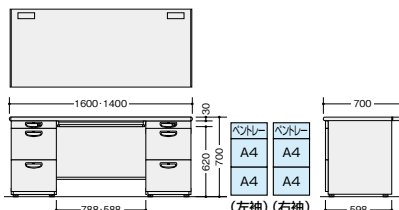

外寸法 / W1600×D700×H700 質量: 69kg

**-AWH**○ / **-AWL**●  
付属品: ペントレーG型2個  
仕切板F型2枚 G型2枚  
ラッチ付 インジケータークー

NED147CC-AWH

(左袖: WS中段・下段 / 右袖: WS中段・下段)

**NED147CC-□** ￥156,000

外寸法 / W1400×D700×H700 質量: 70.6kg

**NED167CC-□** ￥157,900

外寸法 / W1600×D700×H700 質量: 73.9kg

**-AWH**○ / **-AWL**●  
付属品: ペントレーG型2個  
仕切板F型2枚 G型4枚  
ラッチ付 インジケータークー

D700

D700

D700

D700

NED167BA-□ NED147BA-□

NED167BC-□ NED147BC-□

NED167BB-□ NED147BB-□

NED167CC-□ NED147CC-□

片袖デスク **配線** **ラッチ付** **緑** ※左袖仕様も可能です。(D600は除く)

NED127B-AWH

(WS下段)

**NED107B-□** ￥84,600

外寸法 / W1000×D700×H700 質量: 43kg

**NED117B-□** ￥87,100

外寸法 / W1100×D700×H700 質量: 45kg

**NED127B-□** ￥88,200

外寸法 / W1200×D700×H700 質量: 47kg

**NED147B-□** ￥106,400

外寸法 / W1400×D700×H700 質量: 53kg

**-AWH**○ / **-AWL**●  
付属品: ペントレーG型1個  
仕切板F型1枚 G型1枚  
ラッチ付 インジケータークー