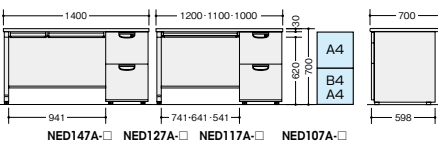

NED147C-□ NED127C-□ NED117C-□ NED107C-□

NED147A-□ NED127A-□ NED117A-□ NED107A-□