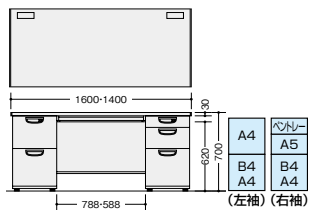

外寸法 / W1600×D700×H700 質量: 69kg

**-AWH**○ / **-AWL**●  
付属品: ペントレーG型2個  
仕切板F型2枚 G型2枚  
ラッチ付 インジケータークー

NED147CC-AWH

(左袖: WS中段・下段 / 右袖: WS中段・下段)

**NED147CC-□** ￥156,000

外寸法 / W1400×D700×H700 質量: 70.6kg

**NED167CC-□** ￥157,900

外寸法 / W1600×D700×H700 質量: 73.9kg

**-AWH**○ / **-AWL**●  
付属品: ペントレーG型2個  
仕切板F型2枚 G型4枚  
ラッチ付 インジケータークー

D700

D700

D700

D700

NED167BA-□ NED147BA-□

NED167BC-□ NED147BC-□

NED167BB-□ NED147BB-□

NED167CC-□ NED147CC-□

片袖デスク **配線** **ラッチ付** **緑** ※左袖仕様も可能です。(D600は除く)

NED127B-AWH

(WS下段)

**NED107B-□** ￥84,600

外寸法 / W1000×D700×H700 質量: 43kg

**NED117B-□** ￥87,100

外寸法 / W1100×D700×H700 質量: 45kg

**NED127B-□** ￥88,200

外寸法 / W1200×D700×H700 質量: 47kg

**NED147B-□** ￥106,400

外寸法 / W1400×D700×H700 質量: 53kg

**-AWH**○ / **-AWL**●  
付属品: ペントレーG型1個  
仕切板F型1枚 G型1枚  
ラッチ付 インジケータークー