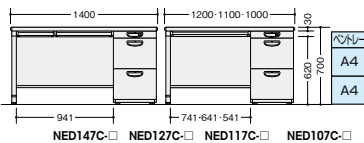

NED147A-□ NED127A-□ NED117A-□ NED107A-□

NED147C-□ NED127C-□ NED117C-□ NED107C-□