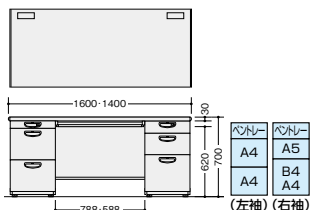

外寸法 / W1600×D700×H700 質量: 69kg

**-AWH**○ / **-AWL**●  
付属品: ペントレーG型2個  
仕切板F型2枚 G型2枚  
ラッチ付 インジケータークー

NED147CC-AWH

(左袖: WS中段・下段 / 右袖: WS中段・下段)

**NED147CC-□** ￥156,000

外寸法 / W1400×D700×H700 質量: 70.6kg

**NED167CC-□** ￥157,900

外寸法 / W1600×D700×H700 質量: 73.9kg

**-AWH**○ / **-AWL**●  
付属品: ペントレーG型2個  
仕切板F型2枚 G型4枚  
ラッチ付 インジケータークー

D700

D700

D700

D700

NED167BA-□ NED147BA-□

NED167BC-□ NED147BC-□

NED167BB-□ NED147BB-□

NED167CC-□ NED147CC-□

片袖デスク **配線** **ラッチ付** **緑** ※左袖仕様も可能です。(D600は除く)

NED127B-AWH

(WS下段)

**NED107B-□** ￥84,600

外寸法 / W1000×D700×H700 質量: 43kg

**NED117B-□** ￥87,100

外寸法 / W1100×D700×H700 質量: 45kg

**NED127B-□** ￥88,200

外寸法 / W1200×D700×H700 質量: 47kg

**NED147B-□** ￥106,400

外寸法 / W1400×D700×H700 質量: 53kg

**-AWH**○ / **-AWL**●  
付属品: ペントレーG型1個  
仕切板F型1枚 G型1枚  
ラッチ付 インジケータークー