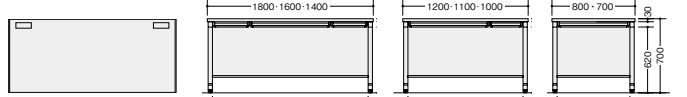

- NED186F-□ NED166F-□ NED146F-□ NED126F-□ NED116F-□ NED106F-□ NED086F-□ NED077F-□
- NED187F-□ NED167F-□ NED147F-□ NED127F-□ NED117F-□ NED107F-□ NED087F-□
- NED188F-□ NED168F-□ NED148F-□ NED128F-□ NED118F-□ NED108F-□ NED088F-□