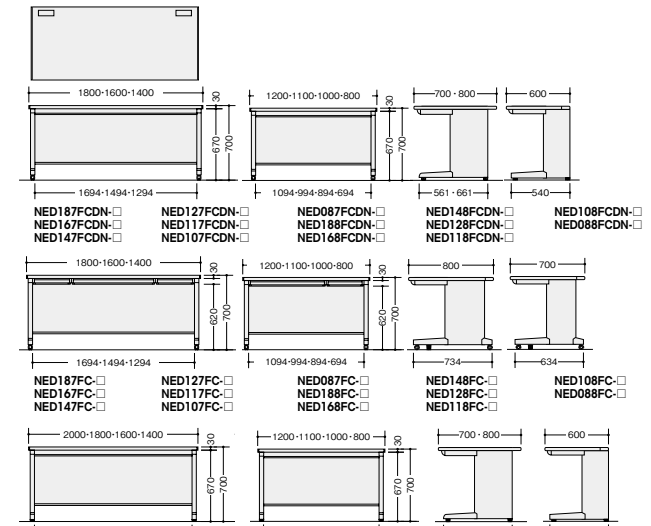

- NED187FCDN-□ NED127FCDN-□ NED087FCDN-□ NED148FCDN-□ NED108FCDN-□
- NED167FCDN-□ NED117FCDN-□ NED108FCDN-□ NED128FCDN-□ NED088FCDN-□
- NED147FCDN-□ NED107FCDN-□ NED168FCDN-□ NED118FCDN-□

納期マーク説明
推奨商品 ..... ●お早めにお届けできる商品です。 ◆納入までに2週間程度必要です。 ■納入までに3~4週間程度必要です。
○お早めにお届けできる商品です。 ◇納入までに2週間程度必要です。 □納入までに3~4週間程度必要です。 ※受注生産品のため納期をご確認ください。
※納期につきましては時期や地域により異なる場合があります。事前に担当者にお問合せください。

- ワークシステム
- デスクシステム
- クローズドスペース
  ローテクション
- ワークチェア
- ミーティング
  チェア
- ミーティング
  テーブル
- オフィス
  ラウンジ
- プレゼンテーション
  機器・黒板
- 収納家具
- 書庫
  キャビネット
- ロッカー
- 役員用家具
- 応接用家具
- コピー
  チェア
- カウンター
- 金庫
- 防災セキュリティ
  用品
- アクセサリ
- 間仕切り
  建材
- ラック
  工場備品
- 福祉施設用
  家具
- 学校用家具
- 店舗用家具