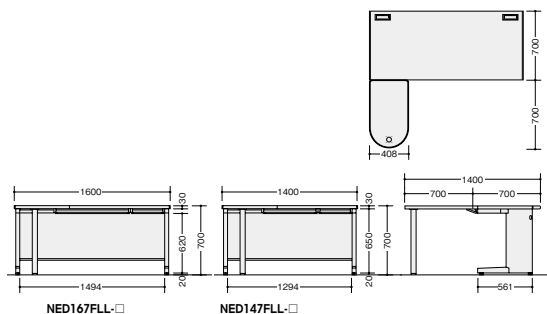

■左用

NED117EFL-□ **¥ 83,900**
 外寸法 / W1100×D912×H700 質量: 34kg
NED127EFL-□ **¥ 85,700**
 外寸法 / W1200×D912×H700 質量: 35kg
NED147EFL-□ **¥103,900**
 外寸法 / W1400×D912×H700 質量: 39kg
NED167EFL-□ **¥110,800**
 外寸法 / W1600×D912×H700 質量: 43kg
-AWH□ / **-AWL**⊗
 ラッチ付

簡単な打合せや、資料を置くスペースが確保できるL型デスク。

L型デスク(片袖デスクタイプ) **配線** **ラッチ付** (WS) 下段 ※左袖仕様も可能です。

NED147BLL-AWH

NED167BLL-□
¥149,200
 外寸法 / W1600×D1400×H700
 質量: 63.5kg
-AWH□ / **-AWL**⊗
 付属品: ベントレーG型1個
 仕切板F型1枚 G型1枚
 ラッチ付 インジケーターキー

NED147BLL-□
¥142,400
 外寸法 / W1400×D1400×H700
 質量: 60.5kg
-AWH□ / **-AWL**⊗
 付属品: ベントレーG型1個
 仕切板F型1枚 G型1枚
 ラッチ付 インジケーターキー

L型デスク(平デスクタイプ) **配線** **ラッチ付** (WS) 下段 ※右側にテーブルを取付けすることも可能です。

NED147FLL-AWL

NED167FLL-□
¥125,900
 外寸法 / W1600×D1400×H700
 質量: 42kg
-AWH□ / **-AWL**⊗
 ラッチ付

NED147FLL-□
¥119,100
 外寸法 / W1400×D1400×H700
 質量: 39kg
-AWH□ / **-AWL**⊗
 ラッチ付

グリーン購入法適合商品: 品番を緑色で表示しています。※表示価格は税抜き価格です。

AW オームホビー**700** H700**配線** 配線**ラッチ付** ラッチ付**配線** 配線**WS** ダブル

拡張

組立 組立

別途費用を