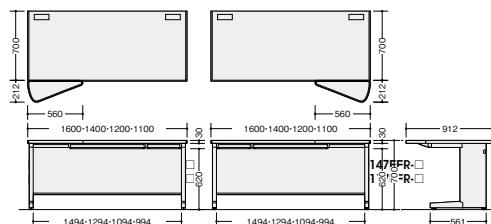

脇デスク(2段: A袖) **ラッチ付** (WS) 上段・下段

※配線ダクトは付いておりません。

NED047A-AWL

NED047A-□
¥59,900
 外寸法 / W400×D700×H700
-AWH○ / **-AWL**⊗
 付属品: 仕切板G型2枚
 ラッチ付 インジケーターキー
 質量: 27kg

脇デスク(3段: C袖) **ラッチ付** (WS) 中段・下段

※配線ダクトは付いておりません。

NED047C-AWH

NED047C-□
¥67,800
 外寸法 / W400×D700×H700
-AWH○ / **-AWL**⊗
 付属品: ベントレーG型1個
 仕切板G型2枚
 ラッチ付 インジケーターキー
 質量: 30kg

脇デスク(3段: B袖) **ラッチ付** (WS) 下段

※配線ダクトは付いておりません。

NED046B-AWL

NED046B-□
¥57,500
 外寸法 / W400×D600×H700
-AWH○ / **-AWL**⊗
 付属品: ベントレーG型1個
 仕切板F型1枚 G型1枚
 ラッチ付 インジケーターキー
 質量: 26.5kg

オペレーションデスク **配線** **ラッチ付**

NED147EFR-AWH

マウスパッドやキーボードを置くのにとても便利です。

■右用

NED117EFR-□ **¥ 83,900**
 外寸法 / W1100×D912×H700 質量: 34kg
NED127EFR-□ **¥ 85,700**
 外寸法 / W1200×D912×H700 質量: 35kg
NED147EFR-□ **¥103,900**
 外寸法 / W1400×D912×H700 質量: 39kg
NED167EFR-□ **¥110,800**
 外寸法 / W1600×D912×H700 質量: 43kg
-AWH□ / **-AWL**⊗
 ラッチ付

■左用

NED117EFL-□ **¥ 83,900**
 外寸法 / W1100×D912×H700 質量: 34kg
NED127EFL-□ **¥ 85,700**
 外寸法 / W1200×D912×H700 質量: 35kg
NED147EFL-□ **¥103,900**
 外寸法 / W1400×D912×H700 質量: 39kg
NED167EFL-□ **¥110,800**
 外寸法 / W1600×D912×H700 質量: 43kg
-AWH□ / **-AWL**⊗
 ラッチ付