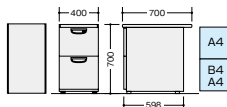

ワークデスク(NED型) **AW** オームホビー **700** 組立 **GPN****NED**
type
DESK system

執務の発展に合わせて、自由にプラスしてお使いください。

カラーサンプルはP179、配線機能はP180を参照ください。

脇デスク(3段: B袖) **ラッチ付** (WS) 下段

※配線ダクトは付いておりません。

NED047B-AWH

NED047B-□
¥58,100
 外寸法 / W400×D700×H700
-AWH○ / **-AWL**⊗
 付属品: ベントレーG型1個
 仕切板F型1枚 G型1枚
 ラッチ付 インジケーターキー
 質量: 27kg

脇デスク(2段: A袖) **ラッチ付** (WS) 上段・下段

※配線ダクトは付いておりません。

NED047A-AWL

NED047A-□
¥59,900
 外寸法 / W400×D700×H700
-AWH○ / **-AWL**⊗
 付属品: 仕切板G型2枚
 ラッチ付 インジケーターキー
 質量: 27kg

脇デスク(3段: C袖) **ラッチ付** (WS) 中段・下段

※配線ダクトは付いておりません。

NED047C-AWH

NED047C-□
¥67,800
 外寸法 / W400×D700×H700
-AWH○ / **-AWL**⊗
 付属品: ベントレーG型1個
 仕切板G型2枚
 ラッチ付 インジケーターキー
 質量: 30kg

脇デスク(3段: B袖) **ラッチ付** (WS) 下段

※配線ダクトは付いておりません。

NED046B-AWL

NED046B-□
¥57,500
 外寸法 / W400×D600×H700
-AWH○ / **-AWL**⊗
 付属品: ベントレーG型1個
 仕切板F型1枚 G型1枚
 ラッチ付 インジケーターキー
 質量: 26.5kg

■左用

NED117EFL-□ **¥ 83,900**
 外寸法 / W1100×D912×H700 質量: 34kg
NED127EFL-□ **¥ 85,700**
 外寸法 / W1200×D912×H700 質量: 35kg
NED147EFL-□ **¥103,900**
 外寸法 / W1400×D912×H700 質量: 39kg
NED167EFL-□ **¥110,800**
 外寸法 / W1600×D912×H700 質量: 43kg
-AWH□ / **-AWL**⊗
 ラッチ付