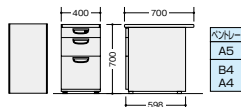

ワークデスク(NED型) **AW** オームホビー **700** 組立 **GPN****NED**
type
DESK system

執務の発展に合わせて、自由にプラスしてお使いください。

カラーサンプルはP179、配線機能はP180を参照ください。

脇デスク(3段: B袖) **ラッチ付** (WS) 下段

※配線ダクトは付いておりません。

NED047B-AWH

NED047B-□
¥58,100
 外寸法 / W400×D700×H700
-AWH○ / **-AWL**⊗
 付属品: ベントレーG型1個
 仕切板F型1枚 G型1枚
 ラッチ付 インジケーターキー
 質量: 27kg

脇デスク(2段: A袖) **ラッチ付** (WS) 上段・下段

※配線ダクトは付いておりません。

NED047A-AWL

NED047A-□
¥59,900
 外寸法 / W400×D700×H700
-AWH○ / **-AWL**⊗
 付属品: 仕切板G型2枚
 ラッチ付 インジケーターキー
 質量: 27kg

脇デスク(3段: C袖) **ラッチ付** (WS) 中段・下段

※配線ダクトは付いておりません。

NED047C-AWH

NED047C-□
¥67,800
 外寸法 / W400×D700×H700
-AWH○ / **-AWL**⊗
 付属品: ベントレーG型1個
 仕切板G型2枚
 ラッチ付 インジケーターキー
 質量: 30kg

脇デスク(3段: B袖) **ラッチ付** (WS) 下段

※配線ダクトは付いておりません。

NED046B-AWL

NED046B-□
¥57,500
 外寸法 / W400×D600×H700
-AWH○ / **-AWL**⊗
 付属品: ベントレーG型1個
 仕切板F型1枚 G型1枚
 ラッチ付 インジケーターキー
 質量: 26.5kg

■左用

NED117EFL-□ **¥ 83,900**
 外寸法 / W1100×D912×H700 質量: 34kg
NED127EFL-□ **¥ 85,700**
 外寸法 / W1200×D912×H700 質量: 35kg
NED147EFL-□ **¥103,900**
 外寸法 / W1400×D912×H700 質量: 39kg
NED167EFL-□ **¥110,800**
 外寸法 / W1600×D912×H700 質量: 43kg
-AWH□ / **-AWL**⊗
 ラッチ付