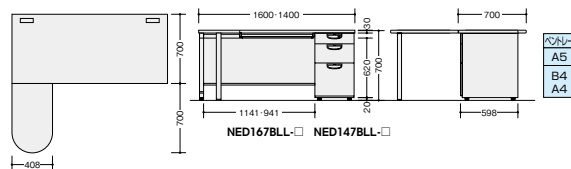

■左用

NED117EFL-□ **¥ 83,900**
外寸法 / W1100×D912×H700 質量: 34kg
NED127EFL-□ **¥ 85,700**
外寸法 / W1200×D912×H700 質量: 35kg
NED147EFL-□ **¥103,900**
外寸法 / W1400×D912×H700 質量: 39kg
NED167EFL-□ **¥110,800**
外寸法 / W1600×D912×H700 質量: 43kg
-AWH□ / **-AWL**⊗
ラッチ付

簡単な打合せや、資料を置くスペースが確保できるL型デスク。

L型デスク(片袖デスクタイプ) **配線** **ラッチ付** (WS) 下段 ※左袖仕様も可能です。

NED167BLL-□
¥149,200
外寸法 / W1600×D1400×H700
質量: 63.5kg
-AWH□ / **-AWL**⊗
付属品: ベントレーG型1個
仕切板F型1枚 G型1枚
ラッチ付 インジケーターキー

NED147BLL-□
¥142,400
外寸法 / W1400×D1400×H700
質量: 60.5kg
-AWH□ / **-AWL**⊗
付属品: ベントレーG型1個
仕切板F型1枚 G型1枚
ラッチ付 インジケーターキー