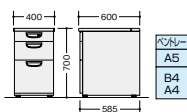

脇デスク(2段: A袖) **ラッチ付** (WS) 上段・下段

※配線ダクトは付いておりません。

NED047A-AWL

NED047A-□
¥59,900
 外寸法 / W400×D700×H700
-AWH○ / **-AWL**⊗
 付属品: 仕切板G型2枚
 ラッチ付 インジケーターキー
 質量: 27kg

脇デスク(3段: C袖) **ラッチ付** (WS) 中段・下段

※配線ダクトは付いておりません。

NED047C-AWH

NED047C-□
¥67,800
 外寸法 / W400×D700×H700
-AWH○ / **-AWL**⊗
 付属品: ベントレーG型1個
 仕切板G型2枚
 ラッチ付 インジケーターキー
 質量: 30kg

脇デスク(3段: B袖) **ラッチ付** (WS) 下段

※配線ダクトは付いておりません。

NED046B-AWL

NED046B-□
¥57,500
 外寸法 / W400×D600×H700
-AWH○ / **-AWL**⊗
 付属品: ベントレーG型1個
 仕切板F型1枚 G型1枚
 ラッチ付 インジケーターキー
 質量: 26.5kg

オペレーションデスク **配線** **ラッチ付**

NED147EFR-AWH

マウスパッドやキーボードを置くのにとても便利です。

■右用

NED117EFR-□ **¥ 83,900**
 外寸法 / W1100×D912×H700 質量: 34kg
NED127EFR-□ **¥ 85,700**
 外寸法 / W1200×D912×H700 質量: 35kg
NED147EFR-□ **¥103,900**
 外寸法 / W1400×D912×H700 質量: 39kg
NED167EFR-□ **¥110,800**
 外寸法 / W1600×D912×H700 質量: 43kg
-AWH□ / **-AWL**⊗
 ラッチ付

■左用

NED117EFL-□ **¥ 83,900**
 外寸法 / W1100×D912×H700 質量: 34kg
NED127EFL-□ **¥ 85,700**
 外寸法 / W1200×D912×H700 質量: 35kg
NED147EFL-□ **¥103,900**
 外寸法 / W1400×D912×H700 質量: 39kg
NED167EFL-□ **¥110,800**
 外寸法 / W1600×D912×H700 質量: 43kg
-AWH□ / **-AWL**⊗
 ラッチ付