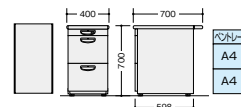

脇デスク(2段: A袖) **ラッチ付** (WS) 上段・下段

※配線ダクトは付いておりません。

NED047A-AWL

NED047A-□
¥59,900
 外寸法 / W400×D700×H700
-AWH○ / **-AWL**⊗
 付属品: 仕切板G型2枚
 ラッチ付 インジケーターキー
 質量: 27kg

脇デスク(3段: C袖) **ラッチ付** (WS) 中段・下段

※配線ダクトは付いておりません。

NED047C-AWH

NED047C-□
¥67,800
 外寸法 / W400×D700×H700
-AWH○ / **-AWL**⊗
 付属品: ベントレーG型1個
 仕切板G型2枚
 ラッチ付 インジケーターキー
 質量: 30kg

脇デスク(3段: B袖) **ラッチ付** (WS) 下段

※配線ダクトは付いておりません。

NED046B-AWL

NED046B-□
¥57,500
 外寸法 / W400×D600×H700
-AWH○ / **-AWL**⊗
 付属品: ベントレーG型1個
 仕切板F型1枚 G型1枚
 ラッチ付 インジケーターキー
 質量: 26.5kg

オペレーションデスク **配線** **ラッチ付**

NED147EFR-AWH

マウスパッドやキーボードを置くのにとても便利です。

■右用

NED117EFR-□ **¥ 83,900**
 外寸法 / W1100×D912×H700 質量: 34kg
NED127EFR-□ **¥ 85,700**
 外寸法 / W1200×D912×H700 質量: 35kg
NED147EFR-□ **¥103,900**
 外寸法 / W1400×D912×H700 質量: 39kg
NED167EFR-□ **¥110,800**
 外寸法 / W1600×D912×H700 質量: 43kg
-AWH□ / **-AWL**⊗
 ラッチ付

■左用

NED117EFL-□ **¥ 83,900**
 外寸法 / W1100×D912×H700 質量: 34kg
NED127EFL-□ **¥ 85,700**
 外寸法 / W1200×D912×H700 質量: 35kg
NED147EFL-□ **¥103,900**
 外寸法 / W1400×D912×H700 質量: 39kg
NED167EFL-□ **¥110,800**
 外寸法 / W1600×D912×H700 質量: 43kg
-AWH□ / **-AWL**⊗
 ラッチ付