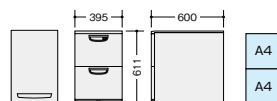

NED046SXC-AWH
¥68,900
外寸法 / W395×D600×H611
付属品: ペントレーG型1個
仕切板F型1枚 G型1枚
ラッチ付 キャスター付 キャスターロック機構付
質量: 23.5kg

ワゴン(2段: キャスターロック付) ラッチ付 (WS) 上段・下段

※-AWL色の仕様はありません。

NED046SYC-AWH

NED046SYC-AWH
¥68,400
外寸法 / W395×D600×H611
付属品: 仕切板G型2枚
ラッチ付 キャスター付 キャスターロック機構付
質量: 23.5kg

※-AWL色の仕様はありません。

■2段
NED046YC-AWH
¥64,600
外寸法 / W395×D600×H611
付属品: 仕切板G型2枚
ラッチ付 キャスター付
質量: 23.5kg

スリムワゴン(3段) ラッチ付 (WS) 下段

※-AWL色の仕様はありません。

WK036XC-AW
¥86,500
外寸法 / W300×D580×H611
付属品: ペントレーH型1個
仕切板H型1枚
内筒交換鏡 ラッチ付
キャスター付
キャスターロック機構付
質量: 23kg