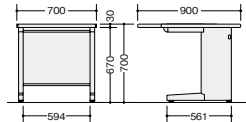

NED type DESK system

ワークプレイスを手軽に拡張することができ、
事務作業やミーティングなどを効率よくこなせます。

デスクトップパネルにつきましては、
取付けできない場合がありますので、
P189をご確認ください。

サイドデスク 配字 緑字 組立

NED079HT-□
D700
¥86,500
外寸法 / W700×D900×H700
-AWH□ / -AWL⊗
質量: 22kg

サイドデスク 配字 緑字 組立

NED0714HT-□
D700
¥131,100
外寸法 / W700×D1400×H700
-AWH□ / -AWL⊗
質量: 34.5kg

サイドミーティング用テーブル 組立

NED124STL-AWL

■左用
NED124STL-□
D800
¥65,000
■右用
NED124STR-□
D700
¥65,000
W1200×D448×H700
-AWH○ / -AWL⊗
付属品: 天板連結金具 質量: 17kg

NED046SXC-AWH
¥68,900
外寸法 / W395×D600×H611
付属品: ペントレーG型1個
仕切板F型1枚 G型1枚
ラッチ付 キャスター付 キャスターロック機構付
質量: 23.5kg

ワゴン(2段: キャスターロック付) ラッチ付 (WS) 上段・下段

※-AWL色の仕様はありません。

NED046SYC-AWH

NED046SYC-AWH
¥68,400
外寸法 / W395×D600×H611
付属品: 仕切板G型2枚
ラッチ付 キャスター付 キャスターロック機構付
質量: 23.5kg