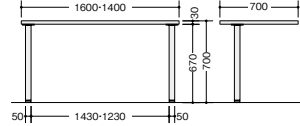

デスク下に収納してもよし、引き出して資料を置いてよし。ワークスタイルに応じてフレキシブルに活躍するワゴン。