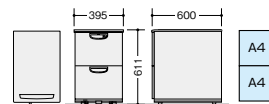

NED046SXC-AWH
¥68,900
外寸法 / W395×D600×H611
付属品: ペントレーG型1個
仕切板F型1枚 G型1枚
ラッチ付 キャスター付 キャスターロック機構付
質量: 23.5kg

ワゴン(2段: キャスターロック付) ラッチ付 (WS) 上段・下段

※-AWL色の仕様はありません。

NED046SYC-AWH

NED046SYC-AWH
¥68,400
外寸法 / W395×D600×H611
付属品: 仕切板G型2枚
ラッチ付 キャスター付 キャスターロック機構付
質量: 23.5kg

※-AWL色の仕様はありません。

■2段
NED046YC-AWH
¥64,600
外寸法 / W395×D600×H611
付属品: 仕切板G型2枚
ラッチ付 キャスター付
質量: 23.5kg

スリムワゴン(3段) ラッチ付 (WS) 下段

※-AWL色の仕様はありません。

WK036XC-AW
¥86,500
外寸法 / W300×D580×H611
付属品: ペントレーH型1個
仕切板H型1枚
内筒交換鏡 ラッチ付
キャスター付
キャスターロック機構付
質量: 23kg