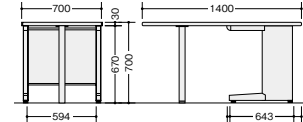

NED type DESK system

ワークプレイスを手軽に拡張することができ、
事務作業やミーティングなどを効率よくこなせます。

デスクトップパネルにつきましては、
取付けできない場合がありますので、
P189をご確認ください。

サイドデスク 配字 緑字 組立

NED079HT-□
D700
¥86,500
外寸法 / W700×D900×H700
-AWH□ / -AWL⊗
質量: 22kg

サイドデスク 配字 緑字 組立

NED0714HT-□
D700
¥131,100
外寸法 / W700×D1400×H700
-AWH□ / -AWL⊗
質量: 34.5kg

サイドミーティング用テーブル 組立

NED124STL-AWL

■左用
NED124STL-□
D800
¥65,000
■右用
NED124STR-□
D700
¥65,000
W1200×D448×H700
-AWH○ / -AWL⊗
付属品: 天板連結金具 質量: 17kg

NED046SXC-AWH
¥68,900
外寸法 / W395×D600×H611
付属品: ペントレーG型1個
仕切板F型1枚 G型1枚
ラッチ付 キャスター付 キャスターロック機構付
質量: 23.5kg

ワゴン(2段: キャスターロック付) ラッチ付 (WS) 上段・下段

※-AWL色の仕様はありません。

NED046SYC-AWH

NED046SYC-AWH
¥68,400
外寸法 / W395×D600×H611
付属品: 仕切板G型2枚
ラッチ付 キャスター付 キャスターロック機構付
質量: 23.5kg