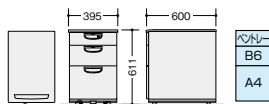

NED046SXC-AWH
¥68,900
外寸法 / W395×D600×H611
付属品: ペントレーG型1個
仕切板F型1枚 G型1枚
ラッチ付 キャスター付 キャスターロック機構付
質量: 23.5kg

ワゴン(2段: キャスターロック付) ラッチ付 (WS) 上段・下段

※-AWL色の仕様はありません。

NED046SYC-AWH

NED046SYC-AWH
¥68,400
外寸法 / W395×D600×H611
付属品: 仕切板G型2枚
ラッチ付 キャスター付 キャスターロック機構付
質量: 23.5kg

※-AWL色の仕様はありません。

■2段
NED046YC-AWH
¥64,600
外寸法 / W395×D600×H611
付属品: 仕切板G型2枚
ラッチ付 キャスター付
質量: 23.5kg

スリムワゴン(3段) ラッチ付 (WS) 下段

※-AWL色の仕様はありません。

WK036XC-AW
¥86,500
外寸法 / W300×D580×H611
付属品: ペントレーH型1個
仕切板H型1枚
内筒交換鏡 ラッチ付
キャスター付
キャスターロック機構付
質量: 23kg