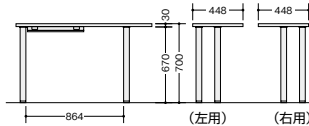

NED type DESK system

ワークプレイスを手軽に拡張することができ、
事務作業やミーティングなどを効率よくこなせます。

デスクトップパネルにつきましては、
取付けできない場合がありますので、
P189をご確認ください。

サイドデスク 配字 緑字 組立

NED079HT-□
D700
¥86,500
外寸法 / W700×D900×H700
-AWH□ / -AWL⊗
質量: 22kg

サイドデスク 配字 緑字 組立

NED0714HT-□
D700
¥131,100
外寸法 / W700×D1400×H700
-AWH□ / -AWL⊗
質量: 34.5kg

サイドミーティング用テーブル 組立

NED124STL-AWL

■左用
NED124STL-□
D800
¥65,000
■右用
NED124STR-□
D700
¥65,000
W1200×D448×H700
-AWH○ / -AWL⊗
付属品: 天板連結金具 質量: 17kg

※NERと共通です。
※D600のデスク、脇デスク及びコーナーデスク等天板が木製メラミン化粧板張りのデスク、テーブルには連結できません。

エンドデスク 組立

NED147RTM-AWL

NED147RTM-□
D700
¥69,900
W1400×D700×H700 質量: 21kg
付属品: 天板連結金具(左右セット)
NED167RTM-□
D800
¥79,100
W1600×D700×H700 質量: 24kg
付属品: 天板連結金具(左右セット)
-AWH□ / -AWL⊗

NED046SXC-AWH
¥68,900
外寸法 / W395×D600×H611
付属品: ペントレーG型1個
仕切板F型1枚 G型1枚
ラッチ付 キャスター付 キャスターロック機構付
質量: 23.5kg

ワゴン(2段: キャスターロック付) ラッチ付 (WS) 上段・下段

※-AWL色の仕様はありません。

NED046SYC-AWH

NED046SYC-AWH
¥68,400
外寸法 / W395×D600×H611
付属品: 仕切板G型2枚
ラッチ付 キャスター付 キャスターロック機構付
質量: 23.5kg