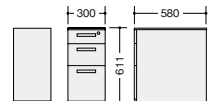

NED046SXC-AWH
¥68,900
外寸法 / W395×D600×H611
付属品: ペントレーG型1個
仕切板F型1枚 G型1枚
ラッチ付 キャスター付 キャスターロック機構付
質量: 23.5kg

ワゴン(2段: キャスターロック付) ラッチ付 (WS) 上段・下段

※-AWL色の仕様はありません。

NED046SYC-AWH

NED046SYC-AWH
¥68,400
外寸法 / W395×D600×H611
付属品: 仕切板G型2枚
ラッチ付 キャスター付 キャスターロック機構付
質量: 23.5kg

※-AWL色の仕様はありません。

■2段
NED046YC-AWH
¥64,600
外寸法 / W395×D600×H611
付属品: 仕切板G型2枚
ラッチ付 キャスター付
質量: 23.5kg

スリムワゴン(3段) ラッチ付 (WS) 下段

※-AWL色の仕様はありません。

WK036XC-AW
¥86,500
外寸法 / W300×D580×H611
付属品: ペントレーH型1個
仕切板H型1枚
内筒交換鏡 ラッチ付
キャスター付
キャスターロック機構付
質量: 23kg