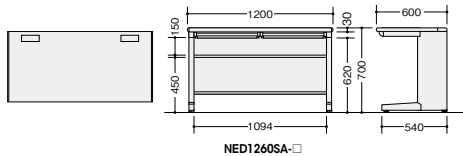

ワークデスク(NED型) **AW** ウォームホホワイト **700** 組立 **GPN**

カラーサンプルはP179、配線機能はP180を参照ください。

多人数用デスク(2人用/3人用) [D600タイプ] ※横配線ダクトは取付けできません。

NED1260SA-AWH

NED1260SA-□
¥78,000
 外寸法 / W1200×D600×H700
 -AWH□ / -AWL
 配線ダクト2個付 ラッチ付
 質量: 33kg

NED1260SA-□

NED1860SA-AWL

NED1860SA-□
¥102,300
 外寸法 / W1800×D600×H700
 -AWH□ / -AWL
 配線ダクト2個付 ラッチ付
 質量: 45kg

NED1860SA-□

天板の左右に2個配線ダクトが付いています。

・配線

電話やパソコンなどのコードが通る穴を設けています。配線ダクトのキャップは収納式なので紛失の心配がありません。

・多目的に使えるから、省スペース&経済的

シンプルなデザイン、使いやすさが自慢の多人数用デスク。2人用・3人用がありますから、スペースをとらず、経済的です。用途もデスクワークの少ないセールスマン用、会議用、研修用と幅広く使用できます。

コーナードeskで、オフィスのコーナーも無駄なく有効に活用することができます。

コーナードesk(90°)

※横配線ダクトはW1100mm用をご使用ください。

NED127CT-AWH

NED127CT-□
¥138,800
 外寸法 / W1200×D1200×H700
 -AWH□ / -AWL
 質量: 38kg

コーナードesk(120°)

※横配線ダクトはW800mm用をご使用ください。

NED227CT-AWL

NED227CT-□
¥160,500
 外寸法 / H700
 -AWH□ / -AWL
 質量: 33kg

オフィス機器も、適材適所で。専用のプリンター台をご用意しています。

プリンター台

※横配線ダクトはW800・W600mm用をご使用ください。

NED087P-AWH