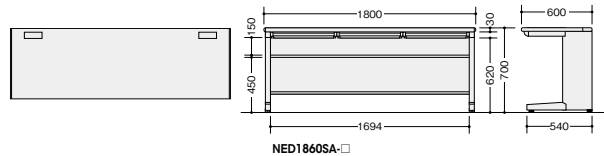

ワークデスク(NED型) **AW** ウォームホホワイト **700** 組立 **GPN**

カラーサンプルはP179、配線機能はP180を参照ください。

多人数用デスク(2人用/3人用) [D600タイプ] ※横配線ダクトは取付けできません。

NED1260SA-AWH

NED1260SA-□
¥78,000
 外寸法 / W1200×D600×H700
 -AWH□ / -AWL
 配線ダクト2個付 ラッチ付
 質量: 33kg

NED1260SA-□

NED1860SA-AWL

NED1860SA-□
¥102,300
 外寸法 / W1800×D600×H700
 -AWH□ / -AWL
 配線ダクト2個付 ラッチ付
 質量: 45kg

NED1860SA-□

天板の左右に2個配線ダクトが付いています。

・配線

電話やパソコンなどのコードが通る穴を設けています。配線ダクトのキャップは収納式なので紛失の心配がありません。

・多目的に使えるから、省スペース&経済的

シンプルなデザイン、使いやすさが自慢の多人数用デスク。2人用・3人用がありますから、スペースをとらず、経済的です。用途もデスクワークの少ないセールスマン用、会議用、研修用と幅広く使用できます。

コーナードeskで、オフィスのコーナーも無駄なく有効に活用することができます。

コーナードesk(90°)

※横配線ダクトはW1100mm用をご使用ください。

NED127CT-AWH

NED127CT-□
¥138,800
 外寸法 / W1200×D1200×H700
 -AWH□ / -AWL
 質量: 38kg

コーナードesk(120°)

※横配線ダクトはW800mm用をご使用ください。

NED227CT-AWL

NED227CT-□
¥160,500
 外寸法 / H700
 -AWH□ / -AWL
 質量: 33kg

オフィス機器も、適材適所で。専用のプリンター台をご用意しています。

プリンター台

※横配線ダクトはW800・W600mm用をご使用ください。

NED087P-AWH