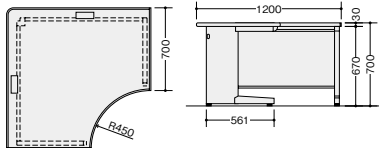

シンプルなデザイン、使いやすさが自慢の多人数用デスク。2人用・3人用がありますから、スペースをとらず、経済的です。用途もデスクワークの少ないセールスマン用、会議用、研修用と幅広く使用できます。

コーナードeskで、オフィスのコーナーも無駄なく有効に活用することができます。

コーナードesk(90°)

※横配線ダクトはW1100mm用をご使用ください。

NED127CT-AWH

NED127CT-□
¥138,800
 外寸法 / W1200×D1200×H700
 -AWH□ / -AWL
 質量: 38kg

コーナードesk(120°)

※横配線ダクトはW800mm用をご使用ください。

NED227CT-AWL

NED227CT-□
¥160,500
 外寸法 / H700
 -AWH□ / -AWL
 質量: 33kg

オフィス機器も、適材適所で。専用のプリンター台をご用意しています。

プリンター台

※横配線ダクトはW800・W600mm用をご使用ください。

NED087P-AWH

NED067P-□ ¥69,800
 外寸法 / W600×D700×H700
 質量: 19kg
NED087P-□ ¥70,800
 外寸法 / W800×D700×H700
 質量: 22kg
 -AWH□ / -AWL

連結天板(90°コーナートab)

※NERと共通です。

※脇デスク及びコーナードesk等天板が木製メラミン化粧板張りのデスク、テーブルには連結できません。

NED907CTM-AWL