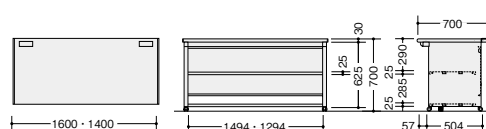

コーナードesk(120°)

※横配線ダクトはW800mm用をご使用ください。

NED227CT-AWL

NED227CT-□
¥160,500
 外寸法 / H700
 -AWH□ / -AWL
 質量: 33kg

オフィス機器も、適材適所で。専用のプリンター台をご用意しています。

プリンター台

※横配線ダクトはW800・W600mm用をご使用ください。

NED087P-AWH

NED067P-□ ¥69,800
 外寸法 / W600×D700×H700
 質量: 19kg
NED087P-□ ¥70,800
 外寸法 / W800×D700×H700
 質量: 22kg
 -AWH□ / -AWL

連結天板(90°コーナートab)

※NERと共通です。

※脇デスク及びコーナードesk等天板が木製メラミン化粧板張りのデスク、テーブルには連結できません。

NED907CTM-AWL

NED907CTM-□ ¥65,700
 外寸法 / W900×D900×H700
 -AWH□ / -AWL
 付属品: 天板連結金具(左右セット)
 質量: 17kg

エンドキャビネット

※横配線ダクトはW800mm用をご使用ください。

NED167PFTC-AWH

NED147PFTC-□ ¥ 97,400
 外寸法 / W1400×D700×H700
 質量: 42kg
NED167PFTC-□ ¥103,600
 外寸法 / W1600×D700×H700
 質量: 46kg
 -AWH□ / -AWL