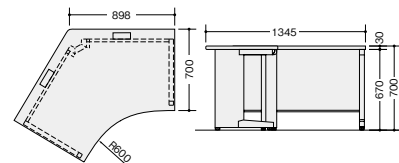

NED1260SA-□

NED1860SA-AWL

NED1860SA-□
¥102,300
 外寸法 / W1800×D600×H700
 -AWH□ / -AWL
 配線ダクト2個付 ラッチ付
 質量: 45kg

NED1860SA-□

天板の左右に2個配線ダクトが付いています。

・配線

電話やパソコンなどのコードが通る穴を設けています。配線ダクトのキャップは収納式なので紛失の心配がありません。

・多目的に使えるから、省スペース&経済的

シンプルなデザイン、使いやすさが自慢の多人数用デスク。2人用・3人用がありますから、スペースをとらず、経済的です。用途もデスクワークの少ないセールスマン用、会議用、研修用と幅広く使用できます。

コーナードeskで、オフィスのコーナーも無駄なく有効に活用することができます。

コーナードesk(90°)

※横配線ダクトはW1100mm用をご使用ください。

NED127CT-AWH

NED127CT-□
¥138,800
 外寸法 / W1200×D1200×H700
 -AWH□ / -AWL
 質量: 38kg

コーナードesk(120°)

※横配線ダクトはW800mm用をご使用ください。

NED227CT-AWL

NED227CT-□
¥160,500
 外寸法 / H700
 -AWH□ / -AWL
 質量: 33kg

オフィス機器も、適材適所で。専用のプリンター台をご用意しています。

プリンター台

※横配線ダクトはW800・W600mm用をご使用ください。

NED087P-AWH

NED067P-□ ¥69,800
 外寸法 / W600×D700×H700
 質量: 19kg
NED087P-□ ¥70,800
 外寸法 / W800×D700×H700
 質量: 22kg
 -AWH□ / -AWL

連結天板(90°コーナートab)

※NERと共通です。

※脇デスク及びコーナードesk等天板が木製メラミン化粧板張りのデスク、テーブルには連結できません。

NED907CTM-AWL