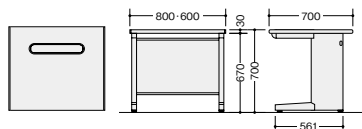

コーナードesk(120°)

※横配線ダクトはW800mm用をご使用ください。

NED227CT-AWL

NED227CT-□
¥160,500
 外寸法 / H700
 -AWH□ / -AWL
 質量: 33kg

オフィス機器も、適材適所で。専用のプリンター台をご用意しています。

プリンター台

※横配線ダクトはW800・W600mm用をご使用ください。

NED087P-AWH

NED067P-□ ¥69,800
 外寸法 / W600×D700×H700
 質量: 19kg
NED087P-□ ¥70,800
 外寸法 / W800×D700×H700
 質量: 22kg
 -AWH□ / -AWL

連結天板(90°コーナートab)

※NERと共通です。

※脇デスク及びコーナードesk等天板が木製メラミン化粧板張りのデスク、テーブルには連結できません。

NED907CTM-AWL