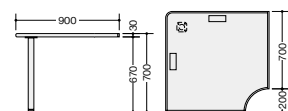

コーナードesk(120°)

※横配線ダクトはW800mm用をご使用ください。

NED227CT-AWL

NED227CT-□
¥160,500
 外寸法 / H700
 -AWH□ / -AWL
 質量: 33kg

オフィス機器も、適材適所で。専用のプリンター台をご用意しています。

プリンター台

※横配線ダクトはW800・W600mm用をご使用ください。

NED087P-AWH

NED067P-□ ¥69,800
 外寸法 / W600×D700×H700
 質量: 19kg
NED087P-□ ¥70,800
 外寸法 / W800×D700×H700
 質量: 22kg
 -AWH□ / -AWL

連結天板(90°コーナートab)

※NERと共通です。

※脇デスク及びコーナードesk等天板が木製メラミン化粧板張りのデスク、テーブルには連結できません。

NED907CTM-AWL

NED907CTM-□ ¥65,700
 外寸法 / W900×D900×H700
 -AWH□ / -AWL
 付属品: 天板連結金具(左右セット)
 質量: 17kg

エンドキャビネット

※横配線ダクトはW800mm用をご使用ください。

NED167PFTC-AWH

NED147PFTC-□ ¥ 97,400
 外寸法 / W1400×D700×H700
 質量: 42kg
NED167PFTC-□ ¥103,600
 外寸法 / W1600×D700×H700
 質量: 46kg
 -AWH□ / -AWL