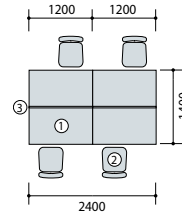

NEDH type

DESK SYSTEM

収納力を考慮した、高さ 720mm のベーシックデスク
あらゆるオフィスに対応し、機能性、
経済性にも優れたデスクシリーズ

「事務机の高さ」について

一般社団法人 日本オフィス家具協会 (JOIFA) は、働きやすいオフィス環境を目指し、働く人の体格向上やユニバーサルデザインを配慮し、事務机の高さ720mmを推奨いたします。
詳しくは、JOIFAホームページをご覧ください。
<http://www.joifa.jp/>

WS ダブルサスペンションレール

G袖の中・下段引出しとJ袖の下段引出しはダブルサスペンションレールの採用により、引出しの開閉もスムーズで奥のファイルも楽に取り出せます。A4ボックスファイルが5個収納できます。

■共通仕様

(デスク) 天板:メラミン化粧板張りABSエッジ 本体:スチール塗装仕上 アジャスター付 オールロック機構 ラッチ付(引出し付)
(ワゴン) 天板:PP樹脂成型品 本体:スチール塗装仕上 キャスター付 キャスターロック機構付 内筒交換錠 ラッチ付 インジケーターキー

system plan A

写真セット価格

¥616,400

▶チェアはP289に掲載しています。

品名	品番	価格	数量
①片袖デスク	NEDH127G-AWH	¥99,300	× 4 ○
②ワークチェア	SER510F-BL	¥33,400	× 4 ○
③デスクトップパネル	NE12PE-LBL	¥42,800	× 2 ●
		セット価格	¥616,400

system plan B

写真セット価格

¥1,177,500

内寸法:W317×D540×H265
仕切板G型1枚

③ A4シングルレール引出し

A4サイズのボックスファイルが4個収納できます。

内寸法:W317×D430×H265
仕切板G型1枚

④ トレー引出し

小物類の整理に便利なベントレーG型がついています。

内寸法:W317×D488×H56
ベントレーG型1個

納期マーク説明