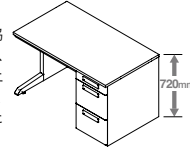

NEDH type

DESK SYSTEM

収納力を考慮した、高さ 720mm のベーシックデスク
あらゆるオフィスに対応し、機能性、
経済性にも優れたデスクシリーズ

「事務机の高さ」について

一般社団法人 日本オフィス家具協会 (JOIFA) は、働きやすいオフィス環境を目指し、働く人の体格向上やユニバーサルデザインを配慮し、事務机の高さ720mmを推奨いたします。
詳しくは、JOIFAホームページをご覧ください。
<http://www.joifa.jp/>

WS ダブルサスペンションレール

G袖の中・下段引出しとJ袖の下段引出しはダブルサスペンションレールの採用により、引出しの開閉もスムーズで奥のファイルも楽に取り出せます。A4ボックスファイルが5個収納できます。

■共通仕様

(デスク) 天板:メラミン化粧板張りABSエッジ 本体:スチール塗装仕上 アジャスター付 オールロック機構 ラッチ付(引出し付)
(ワゴン) 天板:PP樹脂成型品 本体:スチール塗装仕上 キャスター付 キャスターロック機構付 内筒交換錠 ラッチ付 インジケーターキー

デスク

① ベントレー引出し

小物類の整理に便利なベントレーG型がついています。
※仕切板J型 (オプション) が使用できます。

内寸法:
W317×D430×H76
ベントレーG型1個

市販の名刺ボックスが収納できます。筆記具などの小物の他に名刺がきれいに整理できます。
※市販の名刺ボックスをご使用の場合は、引出しと名刺ボックスの寸法をご確認ください。

② A4引出し

A4サイズのボックスファイルが5個収納できます。