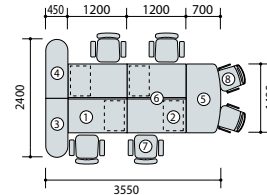

system plan A

写真セット価格

¥616,400

▶チェアはP289に掲載しています。

品名	品番	価格	数量
①片袖デスク	NEDH127G-AWH	¥99,300	× 4 ○
②ワークチェア	SER510F-BL	¥33,400	× 4 ○
③デスクトップパネル	NE12PE-LBL	¥42,800	× 2 ●
		セット価格	¥616,400

system plan B

写真セット価格

¥1,177,500

▶チェアはP284・P285に掲載しています。

品名	品番	価格	数量
①平デスク (引出し無し)	NEDH127FDN-AWH	¥52,100	× 4 ○
②ワゴン	NEDH046SZC-AWH	¥82,000	× 4 □
③サイドミーティング用テーブル	NEDH124STL-AWH	¥66,200	× 1 □
④サイドミーティング用テーブル	NEDH124STR-AWH	¥66,200	× 1 □
⑤エンドデスク	NEDH147RTM-AWH	¥71,300	× 1 □
⑥デスクトップパネル	NE12PE-AF	¥54,500	× 2 ◆
⑦ワークチェア	VE511F-OR	¥55,000	× 4 ●
⑧ミーティングチェア	E298FK-B1-PMBK	¥54,200	× 2 ■
		セット価格	¥1,177,500

デスク

① ベントレー引出し

小物類の整理に便利なベントレーG型がついています。
※仕切板J型 (オプション) が使用できます。

内寸法:
W317×D430×H76
ベントレーG型1個

市販の名刺ボックスが収納できます。筆記具などの小物の他に名刺がきれいに整理できます。
※市販の名刺ボックスをご使用の場合は、引出しと名刺ボックスの寸法をご確認ください。

② A4引出し

A4サイズのボックスファイルが5個収納できます。

内寸法:W317×D540×H265
仕切板G型1枚

③ A4シングルレール引出し

A4サイズのボックスファイルが4個収納できます。

内寸法:W317×D430×H265
仕切板G型1枚

④ トレー引出し

小物類の整理に便利なベントレーG型がついています。

内寸法:W317×D488×H56
ベントレーG型1個

納期マーク説明