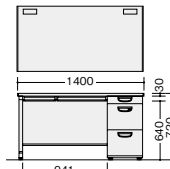

ワークデスク(NEDH型) **AW** オームホワイト **720**

両袖デスク **配線** **ラッチ** **GPN** **組立** (WS 中段・下段)

NEDH147GG-□
¥149,000

外寸法/W1400×D700×H720
質量:73kg

NEDH167GG-□
¥155,400

外寸法/W1600×D700×H720
質量:76kg

付属品:ペントレーG型2個
仕切板G型4枚
ラッチ付 インジケータキー

-AWH○/-AWL◎

NEDH167GG-□ NEDH147GG-□

片袖デスク **配線** **ラッチ** **GPN** **組立** (WS 中段・下段)

※左袖仕様も可能です。

NEDH107G-□
¥95,800

外寸法/W1000×D700×H720
質量:46.5kg

NEDH117G-□
¥98,200

外寸法/W1100×D700×H720
質量:48.5kg

NEDH127G-□
¥99,300

外寸法/W1200×D700×H720
質量:50.5kg

NEDH147G-□
¥115,900

外寸法/W1400×D700×H720
質量:56.5kg

付属品:ペントレーG型1個
仕切板G型2枚
ラッチ付 インジケータキー

-AWH○/-AWL◎

片袖デスク **配線** **ラッチ** **GPN** **組立** (SL 中段・WS 下段)

※左袖仕様も可能です。

NEDH107J-□
¥90,400

外寸法/W1000×D700×H720
質量:43kg

NEDH117J-□
¥92,800

外寸法/W1100×D700×H720
質量:45kg

NEDH127J-□
¥93,900

外寸法/W1200×D700×H720
質量:47kg

NEDH147J-□
¥110,400

外寸法/W1400×D700×H720
質量:53kg

付属品:ペントレーG型1個
仕切板G型2枚
ラッチ付 インジケータキー

-AWH○/-AWL◎

平デスク **配線** **GPN** **組立**

■引出し付タイプ **ラッチ**

NEDH087F-□ ¥60,000
外寸法/W800×D700×H720 質量:24kg

NEDH107F-□ ¥61,000
外寸法/W1000×D700×H720 質量:29kg

NEDH117F-□ ¥63,100
外寸法/W1100×D700×H720 質量:31kg

NEDH127F-□ ¥65,000
外寸法/W1200×D700×H720 質量:32kg

NEDH147F-□ ¥83,400
外寸法/W1400×D700×H720 質量:37kg

NEDH167F-□ ¥90,200
外寸法/W1600×D700×H720 質量:40kg

NEDH187F-□ ¥97,500
外寸法/W1800×D700×H720 質量:43kg

ラッチ付

-AWH○/-AWL◎

■引出し付タイプ **ラッチ**

NEDH086F-□ ¥59,600
外寸法/W800×D600×H720 質量:22kg

NEDH106F-□ ¥60,800
外寸法/W1000×D600×H720 質量:27kg

NEDH116F-□ ¥62,900
外寸法/W1100×D600×H720 質量:29kg

NEDH126F-□ ¥64,700
外寸法/W1200×D600×H720 質量:30kg

NEDH146F-□ ¥80,200
外寸法/W1400×D600×H720 質量:34kg

NEDH166F-□ ¥86,800
外寸法/W1600×D600×H720 質量:37kg

NEDH186F-□ ¥94,200
外寸法/W1800×D600×H720 質量:40kg

ラッチ付

-AWH○/-AWL◎

■引出し無しタイプ

NEDH087FDN-□ ¥48,200
外寸法/W800×D700×H720 質量:20kg

NEDH107FDN-□ ¥48,800
外寸法/W1000×D700×H720 質量:22.5kg