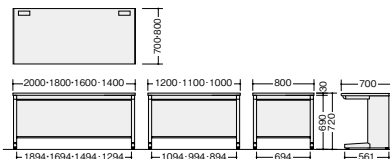

NEDH207FDN-□ NEDH167FDN-□ NEDH147FDN-□ NEDH127FDN-□
NEDH187FDN-□ NEDH117FDN-□ NEDH107FDN-□ NEDH087FDN-□

テーブルパネル(両面使い) **組立**

※D600タイプには取付けできません。 ☐

外寸法(W×D×H)	品番	価格
996×300×345	NE10TP-WH	¥43,400
1096×300×345	NE11TP-WH	¥44,700
1196×300×345	NE12TP-WH	¥46,400

天板: ダップ化粧板張り/パネル・脚: ポリ合板

ウォールパネル(片面使い) **組立**

※D600タイプには取付けできません。 ☐

外寸法(W×D×H)	品番	価格
996×300×345	NE10WP-WH	¥43,400
1096×300×345	NE11WP-WH	¥44,700
1196×300×345	NE12WP-WH	¥46,400
1396×300×345	NE14WP-WH	¥49,300
1596×300×345	NE16WP-WH	¥52,200

天板: ダップ化粧板張り/パネル・脚: ポリ合板

グリーン購入法適合商品: 品番を緑色で表示しています。
※表示価格は税抜き価格です。

AW オームホワイト 720 H720 配線 総配線 対応 ラッチ付 ラッチ付 配線 タクト SL シングル レール WS ダブル カスベンション 別途費用を 申し受けます。

カラーサンプルはP179、配線機能はP180を参照ください。

ワゴン(3段・2段:キャスターロック付)

ラッチ **GPN**

(WS 下段)

※-AWL色の仕様はありません。

■3段

NED046SXC-AWH

¥68,900

外寸法/W395×D600×H611
付属品:ペントレーG型1個
仕切板F型1枚 G型1枚
ラッチ付 キャスター付
キャスターロック機構付
質量:23.5kg

(WS 上段・下段)

※-AWL色の仕様はありません。

■2段

NED046SYC-AWH

¥68,400

外寸法/W395×D600×H611
付属品:仕切板G型2枚
ラッチ付 キャスター付
キャスターロック機構付
質量:23.5kg

ワゴン(3段:A4タイプ) **ラッチ**

(WS 中段・下段)

※-AWL色の仕様はありません。

■3段

NEDH046SZC-AWH

¥82,000

外寸法/W395×D600×H611
ペントレー引出し内寸法/
W317×D430×H64
付属品:ペントレーG型1個
仕切板G型2枚 ラッチ付
キャスター付 キャスターロック機構付
質量:25.5kg