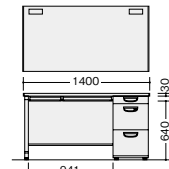

ワークデスク(NEDH型) **AW** オームホワイト **720**

両袖デスク **配線** **ラッチ** **GPN** **組立** (WS 中段・下段)

NEDH147GG-□
¥149,000

外寸法/W1400×D700×H720
質量:73kg

NEDH167GG-□
¥155,400

外寸法/W1600×D700×H720
質量:76kg

付属品:ペントレーG型2個
仕切板G型4枚
ラッチ付 インジケータキー

-AWH○/-AWL◎

NEDH167GG-□ NEDH147GG-□

片袖デスク **配線** **ラッチ** **GPN** **組立** (WS 中段・下段)

※左袖仕様も可能です。

NEDH107G-□
¥95,800

外寸法/W1000×D700×H720
質量:46.5kg

NEDH117G-□
¥98,200

外寸法/W1100×D700×H720
質量:48.5kg

NEDH127G-□
¥99,300

外寸法/W1200×D700×H720
質量:50.5kg

NEDH147G-□
¥115,900

外寸法/W1400×D700×H720
質量:56.5kg

付属品:ペントレーG型1個
仕切板G型2枚
ラッチ付 インジケータキー

-AWH○/-AWL◎

片袖デスク **配線** **ラッチ** **GPN** **組立** (SL 中段・WS 下段)

※左袖仕様も可能です。

NEDH107J-□
¥90,400

外寸法/W1000×D700×H720
質量:43kg

NEDH117J-□
¥92,800

外寸法/W1100×D700×H720
質量:45kg

NEDH127J-□
¥93,900

外寸法/W1200×D700×H720
質量:47kg

NEDH147J-□
¥110,400

外寸法/W1400×D700×H720
質量:53kg

付属品:ペントレーG型1個
仕切板G型2枚
ラッチ付 インジケータキー

-AWH○/-AWL◎

平デスク **配線** **GPN** **組立**

■引出し付タイプ **ラッチ**

NEDH087F-□ ¥60,000
外寸法/W800×D700×H720 質量:24kg

NEDH107F-□ ¥61,000
外寸法/W1000×D700×H720 質量:29kg

NEDH117F-□ ¥63,100
外寸法/W1100×D700×H720 質量:31kg

NEDH127F-□ ¥65,000
外寸法/W1200×D700×H720 質量:32kg

NEDH147F-□ ¥83,400
外寸法/W1400×D700×H720 質量:37kg

NEDH167F-□ ¥90,200
外寸法/W1600×D700×H720 質量:40kg

NEDH187F-□ ¥97,500
外寸法/W1800×D700×H720 質量:43kg

ラッチ付

-AWH○/-AWL◎

■引出し付タイプ **ラッチ**

NEDH086F-□ ¥59,600
外寸法/W800×D600×H720 質量:22kg

NEDH106F-□ ¥60,800
外寸法/W1000×D600×H720 質量:27kg

NEDH116F-□ ¥62,900
外寸法/W1100×D600×H720 質量:29kg

NEDH126F-□ ¥64,700
外寸法/W1200×D600×H720 質量:30kg

NEDH146F-□ ¥80,200
外寸法/W1400×D600×H720 質量:34kg

NEDH166F-□ ¥86,800
外寸法/W1600×D600×H720 質量:37kg

NEDH186F-□ ¥94,200
外寸法/W1800×D600×H720 質量:40kg

ラッチ付

-AWH○/-AWL◎

■引出し無しタイプ

NEDH087FDN-□ ¥48,200
外寸法/W800×D700×H720 質量:20kg

NEDH107FDN-□ ¥48,800
外寸法/W1000×D700×H720 質量:22.5kg