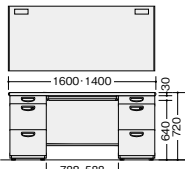

NEDH167GG-□ NEDH147GG-□