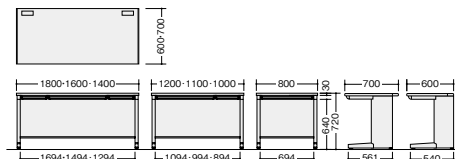

NEDH187F-□ NEDH167F-□ NEDH147F-□ NEDH127F-□
NEDH126F-□ NEDH107F-□ NEDH107FDN-□ NEDH087F-□
NEDH117F-□ NEDH117FDN-□ NEDH086F-□ NEDH106F-□
NEDH116F-□ NEDH106FDN-□