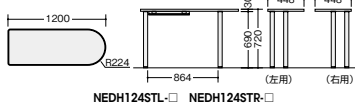

脇デスク(3段:G袖) **WS** (WS 中段・下段) **GPN** **組立**

NEDH047G-□ ¥69,000
 外寸法 / W400×D700×H720
 ペントレー引出し内寸法 /
 W317×D430×H76
 付属品: ペントレーG型1個 仕切板G型2枚
 ラッチ付 インジケータキー
 質量: 27.5kg
 -AWH○ / -AWL⊗

サイドミーティング用テーブル **組立** ※脇デスクには連結できません。

■左用 **NEDH124STL-□** ¥66,200
 外寸法 / W1200×D448×H720
 質量: 14kg
 -AWH□ / -AWL⊗

■右用 **NEDH124STR-□** ¥66,200
 外寸法 / W1200×D448×H720
 質量: 14kg
 -AWH□ / -AWL⊗

エンドデスク **組立** ※脇デスクには連結できません。

NEDH147RTM-□ ¥71,300
 外寸法 / W1400×D700×H720
 質量: 21kg
 -AWH□ / -AWL⊗