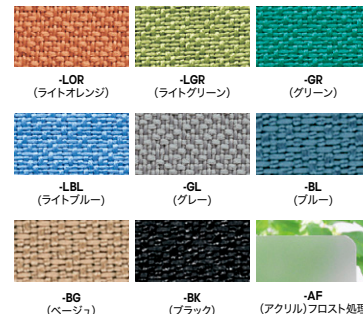

●ご注意 デスクトップパネル(サイド用・エンド用)は単独では使用できません。必ずデスクトップパネルとセットでご利用ください。

デスクトップパネル デスクトップパネル(サイド用)

デスクトップパネル(エンド用)

サイド用取付け可能商品
 両袖デスク、片袖デスク、平デスク、L型デスク、脇デスク、オペレーションデスク、コーナーデスク、サイドデスク、プリンター台

■カラーサンプル(アルミフレームタイプ)

飛沫対策パネル