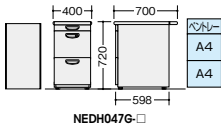

脇デスク(3段:G袖) **WS** (WS 中段・下段) **GPN** **組立**

NEDH047G-□ ¥69,000
 外寸法 / W400×D700×H720
 ペントレー引出し内寸法 /
 W317×D430×H76
 付属品: ペントレーG型1個 仕切板G型2枚
 ラッチ付 インジケータキー
 質量: 27.5kg
 -AWH○ / -AWL⊗

サイドミーティング用テーブル **組立** ※脇デスクには連結できません。

■左用 **NEDH124STL-□** ¥66,200
 外寸法 / W1200×D448×H720
 質量: 14kg
 -AWH□ / -AWL⊗

■右用 **NEDH124STR-□** ¥66,200
 外寸法 / W1200×D448×H720
 質量: 14kg
 -AWH□ / -AWL⊗

エンドデスク **組立** ※脇デスクには連結できません。

NEDH147RTM-□ ¥71,300
 外寸法 / W1400×D700×H720
 質量: 21kg
 -AWH□ / -AWL⊗

ペーパーロック

PL03E-SV ¥10,000 ●
 外寸法 / W300×D25×H41

パネトレイ

PNTRE-SV ¥8,100 ●
 外寸法 / W300×D80×H320
 スチール製

デスクトップパネル **組立**

■デスクトップパネル(NED型・NEDH型用) / D30×H350 (パネル部: H325+金具部: H25)

タイプ	クロスパネル		アクリルパネル	
	品番	価格	品番	価格
W 400mm用	NE04PE-□	¥32,500	NE04PE-AF	¥39,200
W 700mm用	NE07PE-□	¥36,700	NE07PE-AF	¥42,600
W 800mm用	NE08PE-□	¥37,100	NE08PE-AF	¥46,400
W1000mm用	NE10PE-□	¥40,100(-LBL ●)	NE10PE-AF	¥48,900
W1100mm用	NE11PE-□	¥41,300(-LBL ●)	NE11PE-AF	¥52,800
W1200mm用	NE12PE-□	¥42,800(-LBL ●)	NE12PE-AF	¥54,500
W1400mm用	NE14PE-□	¥45,700(-LBL ●)	NE14PE-AF	¥60,900
W1600mm用	NE16PE-□	¥50,500(-LBL ●)	NE16PE-AF	¥67,500
W1800mm用	NE18PE-□	¥52,400	NE18PE-AF	¥71,600
W2000mm用	NE20PE-□	¥67,900⊗	—	—
90°コーナーデスク用	NE127CPE-□	¥42,400	NE127CPE-AF	¥54,100
120°コーナーデスク用	NE227CPE-□	¥38,700□	NE227CPE-AF	¥47,400□
W 800mm用	NE086PE-□	¥37,100	NE086PE-AF	¥46,400
W1000mm用	NE106PE-□	¥40,100	NE106PE-AF	¥48,900
W1100mm用	NE116PE-□	¥41,300	NE116PE-AF	¥52,800
W1200mm用	NE126PE-□	¥42,800	NE126PE-AF	¥54,500
W1400mm用	NE146PE-□	¥45,700	NE146PE-AF	¥60,900
W1600mm用	NE166PE-□	¥50,500	NE166PE-AF	¥67,500
W1800mm用	NE186PE-□	¥52,400	NE186PE-AF	¥71,600