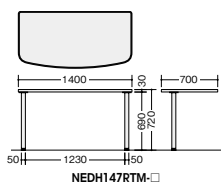

脇デスク(3段:G袖) **WS** (WS 中段・下段) **GPN** **組立**

NEDH047G-□ ¥69,000
 外寸法 / W400×D700×H720
 ペントレー引出し内寸法 /
 W317×D430×H76
 付属品: ペントレーG型1個 仕切板G型2枚
 ラッチ付 インジケータキー
 質量: 27.5kg
 -AWH○ / -AWL⊗

サイドミーティング用テーブル **組立** ※脇デスクには連結できません。

■左用 **NEDH124STL-□** ¥66,200
 外寸法 / W1200×D448×H720
 質量: 14kg
 -AWH□ / -AWL⊗

■右用 **NEDH124STR-□** ¥66,200
 外寸法 / W1200×D448×H720
 質量: 14kg
 -AWH□ / -AWL⊗

エンドデスク **組立** ※脇デスクには連結できません。

NEDH147RTM-□ ¥71,300
 外寸法 / W1400×D700×H720
 質量: 21kg
 -AWH□ / -AWL⊗

ペーパーロック

PL03E-SV ¥10,000 ●
 外寸法 / W300×D25×H41

パネトレイ

PNTRE-SV ¥8,100 ●
 外寸法 / W300×D80×H320
 スチール製

デスクトップパネル **組立**

■デスクトップパネル(NED型・NEDH型用) / D30×H350 (パネル部: H325+金具部: H25)

タイプ	クロスパネル		アクリルパネル	
	品番	価格	品番	価格
W 400mm用	NE04PE-□	¥32,500	NE04PE-AF	¥39,200
W 700mm用	NE07PE-□	¥36,700	NE07PE-AF	¥42,600
W 800mm用	NE08PE-□	¥37,100	NE08PE-AF	¥46,400
W1000mm用	NE10PE-□	¥40,100(-LBL ●)	NE10PE-AF	¥48,900
W1100mm用	NE11PE-□	¥41,300(-LBL ●)	NE11PE-AF	¥52,800
W1200mm用	NE12PE-□	¥42,800(-LBL ●)	NE12PE-AF	¥54,500
W1400mm用	NE14PE-□	¥45,700(-LBL ●)	NE14PE-AF	¥60,900
W1600mm用	NE16PE-□	¥50,500(-LBL ●)	NE16PE-AF	¥67,500
W1800mm用	NE18PE-□	¥52,400	NE18PE-AF	¥71,600
W2000mm用	NE20PE-□	¥67,900⊗	—	—
90°コーナーデスク用	NE127CPE-□	¥42,400	NE127CPE-AF	¥54,100
120°コーナーデスク用	NE227CPE-□	¥38,700□	NE227CPE-AF	¥47,400□
W 800mm用	NE086PE-□	¥37,100	NE086PE-AF	¥46,400
W1000mm用	NE106PE-□	¥40,100	NE106PE-AF	¥48,900
W1100mm用	NE116PE-□	¥41,300	NE116PE-AF	¥52,800
W1200mm用	NE126PE-□	¥42,800	NE126PE-AF	¥54,500
W1400mm用	NE146PE-□	¥45,700	NE146PE-AF	¥60,900
W1600mm用	NE166PE-□	¥50,500	NE166PE-AF	¥67,500
W1800mm用	NE186PE-□	¥52,400	NE186PE-AF	¥71,600