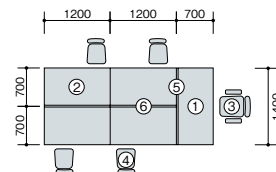

電話やパソコンなどのコードが通る穴を設けています。配線キャップは収納式なので紛失の心配がありません。(中央1ヶ所のみ)

system plan A

適度なプライバシーを確保しながら、コミュニケーションを損なわないデスクトップパネルを利用したプラン。

写真セット価格

¥768,200

品名	品番	価格	数量
①両袖デスク	NELD147BA-AWH	¥122,800	×1 ○
②片袖デスク	NELD127B-AWH	¥83,300	×4 ○
③ワークチェア	SER513F-GR	¥47,300	×1 ○
④ワークチェア	SER510F-GR	¥33,400	×4 ○
⑤デスクトップパネル	NE14PE-LGR	¥45,700	×1 ◆
⑥デスクトップパネル	NE12PE-LGR	¥42,800	×2 ◆

セット価格 ¥768,200

■共通仕様

(デスク) 天板:メラミン化粧板張りABSエッジ
 本体:スチール塗装仕上 アジャスター付 シングルレール仕様
 (ワゴン) 天板:PP樹脂成型品
 本体:スチール塗装仕上 キャスター付 オールロック機構 シングルレール仕様

ワークデスク(NELD型) **AW** ウォームホワイト **700** **GPN** **組立**

足元棚(NELD用)

棚板の高さが調節できます。
(棚板可動ピッチ:18mm)

(D:700mm 両袖デスク用)

サイズ	寸法(W×D)	品番	価格
W1400mm用	567×200	XEFT-14W-AW	¥13,200

(D:700mm 片袖デスク用)

サイズ	寸法(W×D)	品番	価格
W1000mm用	520×200	XEFT-10S-AW	¥12,900
W1100mm用	620×200	XEFT-11S-AW	¥13,300
W1200mm用	720×200	XEFT-12S-AW	¥13,600

片袖デスク用

棚板可動ピッチ:18mm
棚板耐荷重:等分布30kg

(D:700mm 平デスク用)

サイズ	寸法(W×D)	品番	価格
W1000mm用	873×200	XEFT-10F-AW	¥13,900
W1100mm用	973×200	XEFT-11F-AW	¥14,200
W1200mm用	1073×200	XEFT-12F-AW	¥14,400
W1400mm用	1273×200	XEFT-14F-AW	¥14,900