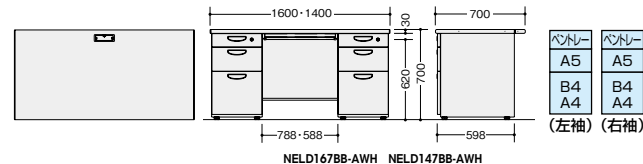

(D:700mm 両袖デスク用)

サイズ	寸法(W×D)	品番	価格
W1400mm用	567×200	XEFT-14W-AW	¥13,200

(D:700mm 片袖デスク用)

サイズ	寸法(W×D)	品番	価格
W1000mm用	520×200	XEFT-10S-AW	¥12,900
W1100mm用	620×200	XEFT-11S-AW	¥13,300
W1200mm用	720×200	XEFT-12S-AW	¥13,600

¥128,500○

外寸法/W1600×D700×H700 質量:69kg

付属品:ペントレー-G型1個
仕切板F型1枚 G型3枚
シングルレール仕様

NELD167BA-AWH NELD147BA-AWH

NELD147BB-AWH

NELD147BB-AWH

¥121,300○

外寸法/W1400×D700×H700 質量:66kg

NELD167BB-AWH

¥127,000○

外寸法/W1600×D700×H700 質量:69kg

付属品:ペントレー-G型2個
仕切板F型2枚 G型2枚
シングルレール仕様

NELD167BB-AWH NELD147BB-AWH

グリーン購入法適合商品:品番を緑色で表示しています。※表示価格は税抜き価格です。

AW ウォームホワイト **700** H700 **配線ダクト**(一穴) **SL** シングルレール **組立** 別途費用を申し受けます。