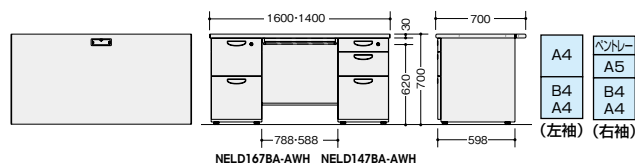

(D:700mm 両袖デスク用)

サイズ	寸法(W×D)	品番	価格
W1400mm用	567×200	XEFT-14W-AW	¥13,200

(D:700mm 片袖デスク用)

サイズ	寸法(W×D)	品番	価格
W1000mm用	520×200	XEFT-10S-AW	¥12,900
W1100mm用	620×200	XEFT-11S-AW	¥13,300
W1200mm用	720×200	XEFT-12S-AW	¥13,600

片袖デスク用

棚板可動ピッチ:18mm
棚板耐荷重:等分布30kg

(D:700mm 平デスク用)

サイズ	寸法(W×D)	品番	価格
W1000mm用	873×200	XEFT-10F-AW	¥13,900
W1100mm用	973×200	XEFT-11F-AW	¥14,200
W1200mm用	1073×200	XEFT-12F-AW	¥14,400
W1400mm用	1273×200	XEFT-14F-AW	¥14,900

平デスク用

●ご注意: NELD型デスク専用

両袖デスク **SL**

NELD147BA-AWH

NELD147BA-AWH

¥122,800○

外寸法/W1400×D700×H700 質量:66kg

NELD167BA-AWH

¥128,500○

外寸法/W1600×D700×H700 質量:69kg

付属品:ペントレー-G型1個
仕切板F型1枚 G型3枚
シングルレール仕様

NELD167BA-AWH NELD147BA-AWH

NELD147BB-AWH

NELD147BB-AWH

¥121,300○

外寸法/W1400×D700×H700 質量:66kg