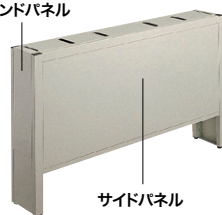

エンドパネル

サイドパネル