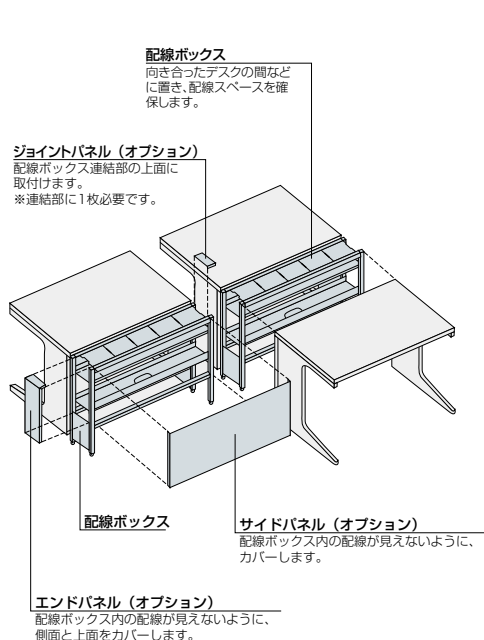

ワークデスク(オプション)

電話や OA 機器の配線や足下がスッキリと収納できます。

足元棚(NED/NEDH用) 組立

棚板の高さが調節できます。
(棚板可動ピッチ: 18mm)

(両袖デスク用)

サイズ	寸法 (W×D)	品番	価格
W1400mm用	567×200	NEFT-14W-AW	¥13,200

(片袖デスク用)

サイズ	寸法 (W×D)	品番	価格
W1000mm用	520×200	NEFT-10S-AW	¥12,900
W1100mm用	620×200	NEFT-11S-AW	¥13,300
W1200mm用	720×200	NEFT-12S-AW	¥13,600
W1400mm用	920×200	NEFT-14S-AW	¥14,200

(平デスク用)

サイズ	寸法 (W×D)	品番	価格
W1000mm用	873×200	NEFT-10F-AW	¥13,900
W1100mm用	973×200	NEFT-11F-AW	¥14,200
W1200mm用	1073×200	NEFT-12F-AW	¥14,400
W1400mm用	1273×200	NEFT-14F-AW	¥14,900

棚板可動ピッチ: 18mm 棚板耐荷重: 等分布30kg

●**ご注意** NED/NEDH型専用

配線ワゴン(NED/NELD用)

■配線ワゴン
NE01HW-AW
¥23,200

外寸法 / W160×D400×H650

横配線ダクト(NED/NEDH/NELD用) 組立

横配線ダクトは、OA機器のケーブルや余長コードなど、大量の配線コードを簡単にダクト内に納めることができ、デスク周辺をすっきりみせることができます。

横配線

横配線時には、サイドの開口部から大型コネクター類も楽に通すことができます。

天板面への配線

横配線ダクトから、天板の配線キャップを通して、天板面へ配線を立ち上げることができます。

横配線ダクト

横配線ダクトは後方へ大きく開くので、配線もスムーズに行えます。

タイプ	品番	価格
W 400mm用	NE04HD-AW	¥11,200
W 700mm用	NE07HD-AW	¥12,000
W 800mm用	NE08HD-AW	¥12,300
W1000mm用	NE10HD-AW	¥13,500
W1100mm用	NE11HD-AW	¥14,300
W1200mm用	NE12HD-AW	¥14,800
W1400mm用	NE14HD-AW	¥16,800
W1600mm用	NE16HD-AW	¥18,100
W1800mm用	NE18HD-AW	¥19,800

ワイヤリングをスマートに収納! 簡単施工型の配線ボックス。

配線ボックス 組立

エンドパネル

サイドパネル

配線ボックス

■サイドパネル(片面1枚)

タイプ	品番	価格
W 700mm用	DIT-070SP	¥11,700
W1000mm用	DIT-100SP	¥13,700
W1100mm用	DIT-110SP	¥15,400
W1200mm用	DIT-120SP	¥17,000

■配線ボックス(D194×H700)

タイプ	品番	価格
W 700mm用	DIT-070	¥51,400
W1000mm用	DIT-100	¥59,600
W1100mm用	DIT-110	¥62,700
W1200mm用	DIT-120	¥67,400

■ジョイントパネル(1枚)

DIT-JP ¥5,800

外寸法 / W144×D80×H35

■エンドパネル(1枚)

DIT-EP ¥6,800

外寸法 / W144×D40×H450

グリーン購入法適合商品: 品番を緑色で表示しています。※表示価格は税抜き価格です。 組立 別途費用を申し受けます。