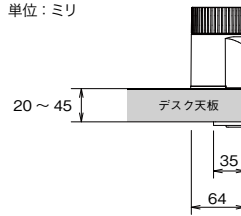

■アジャスター
NE-AJ40(2個入り) ¥900
※デスク高さを20mm高くする場合に使用します。

ハンガーフレーム(A4用)

DHF-A4W ¥6,000
外寸法 / W328×D540×H240
ダブルサスペンション用
DHF-A4S ¥5,800
外寸法 / W328×D424×H240
シングルレール用

電話台(360°フリーターン機構)

単位：ミリ

※厚さが20~45mmの天板に取付け可能です。
※35mm以上の奥行きがあれば取付け可能です。
※天板エッジのRが大きい場合には取付けできない場合があります。

OA302TS ¥31,400

台寸法 / W200×D309
付属品: 接続コード1本・コードクリップ2個
6極2芯、6極4芯

電話台を360度回転させてもコードがからまないフリーターン機構ですので、個人用はもちろん共用の電話としてもフレキシブルに対応できます。

机上を有効利用できる電話台です。ワンタッチレバー操作で、30度の角度で上下できます。

下置棚

-AW

-DG

-AW

-DG

-AW

DUS01-□ ¥26,700

-W○ / -AW□ / -DG●
外寸法 / W500×D260×H610
付属品: 棚板1枚 質量: 9kg

DUS02-□ ¥29,600

-W○ / -AW□ / -DG●
外寸法 / W500×D330×H610
付属品: 棚板1枚 質量: 11kg

■CPU機器用

DUS03-□ ¥28,200

-AW□ / -DG●
外寸法 / W300×D500×H610
付属品: 棚板1枚 質量: 11kg
※裏板はありません。

■CPU機器用

DUS04-□ ¥37,100

-AW□ / -DG●
外寸法 / W500×D400×H610
付属品: 棚板1枚 質量: 12kg
※裏板はありません。

仕切板

PS-13

■F型
PS-13 ¥730
外寸法 / W329×H109
再生PS樹脂混合

PS-14