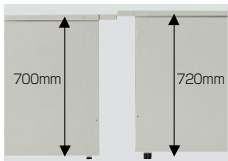

アジャスター
体格の向上に応じて、デスクの高さを標準より20mm高いアジャスターをオプションで用意しました。
※デスクによりアジャスターの必要数が異なりますのでご注意ください。

■アジャスター
NE-AJ40(2個入り) ¥900
※デスク高さを20mm高くする場合に使用します。