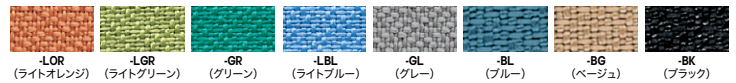

飛沫対策パネル **組立**

コンビタイプ

■飛沫対策パネル(コンビタイプ)
D30×H630 (パネル部: H605+金具部: H25)

タイプ	コンビタイプ	
	品番	価格
W400mm用	NR04PCB-□	¥48,000
W700mm用	NR07PCB-□	¥54,600
W800mm用	NR08PCB-□	¥56,300
W1000mm用	NR10PCB-□	¥61,800
W1100mm用	NR11PCB-□	¥62,000
W1200mm用	NR12PCB-□	¥67,700
W1400mm用	NR14PCB-□	¥70,900
W1500mm用	NR15PCB-□	¥78,800
W1600mm用	NR16PCB-□	¥81,400
W1800mm用	NR18PCB-□	¥82,700
ワークデスク用(右用)	短辺用	NR127CPCRB-□ ¥67,700
	長辺用	NR167CPLCB-□ ¥81,400
ワークデスク用(左用)	短辺用	NR127CPLCB-□ ¥67,700
	長辺用	NR167CPCRB-□ ¥81,400

■飛沫対策パネル(サイド用)
D30×H630

タイプ	コンビタイプ	
	品番	価格
D600mm用	NE06SPCB-□	¥53,800
D700mm用	NE07SPCB-□	¥56,500
D800mm用	NE08SPCB-□	¥57,200

■飛沫対策パネル(エンド用)
D30×H630

タイプ	コンビタイプ	
	品番	価格
D600mm用	NE06EPCB-□	¥53,800
D700mm用	NE07EPCB-□	¥56,500
D800mm用	NE08EPCB-□	¥57,200

●**ご注意**
飛沫対策パネル(サイド用・エンド用)は単独では使用できません。必ず飛沫対策パネルとセットでご利用ください。

■飛沫対策パネル(コンビタイプ)
D30×H630 (パネル部: H605+金具部: H25)

タイプ	コンビタイプ	
	品番	価格
W400mm用	NE04PCB-□	¥48,000
W700mm用	NE07PCB-□	¥54,600
W800mm用	NE08PCB-□	¥56,300
W1000mm用	NE10PCB-□	¥61,800
W1100mm用	NE11PCB-□	¥62,000
W1200mm用	NE12PCB-□	¥67,700
W1400mm用	NE14PCB-□	¥70,900
W1500mm用	NE15PCB-□	¥78,800
W1600mm用	NE16PCB-□	¥81,400
W1800mm用	NE18PCB-□	¥82,700
90°コーナーデスク用	NE127CPCB-□	¥67,300
120°コーナーデスク用	NE227CPCB-□	¥56,300
実行機700mm・800mm用	W800mm用	NE086PCB-□ ¥56,300
	W1000mm用	NE106PCB-□ ¥61,800
	W1100mm用	NE116PCB-□ ¥62,000
	W1200mm用	NE126PCB-□ ¥67,700
	W1400mm用	NE146PCB-□ ¥70,900
	W1600mm用	NE166PCB-□ ¥81,400
実行機900mm用	W1800mm用	NE186PCB-□ ¥82,700

■飛沫対策パネル(サイド用)
D30×H630

タイプ	コンビタイプ	
	品番	価格
D600mm用	NE06SPCB-□	¥53,800
D700mm用	NE07SPCB-□	¥56,500
D800mm用	NE08SPCB-□	¥57,200

■飛沫対策パネル(エンド用)
D30×H630

タイプ	コンビタイプ	
	品番	価格
D600mm用	NE06EPCB-□	¥53,800
D700mm用	NE07EPCB-□	¥56,500
D800mm用	NE08EPCB-□	¥57,200