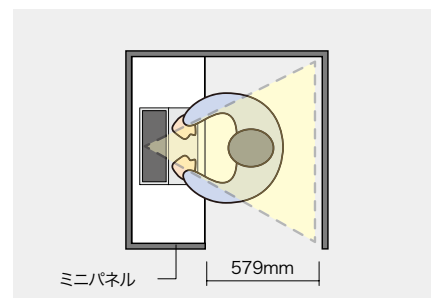

ブースを単体でレイアウト。3面をパネルで囲むタイプと、3面+ミニパネル1面で囲む4面タイプがあります。

H1500はブースの連結使用が可能。オフィスの限られたスペースを効率的に活用することができます。

## Layout type

3面タイプ

正面、左右の視界全てが囲われ、集中するのに十分な環境となっています。背面がオープンでミーティングチェアも使用可能です。

4面(テーブル: フロント方向)

入り口にミニパネルを設けることで、よりプライバシー性を高め、外側からも内側からもより高いこもり感が得られます。

4面(テーブル: サイド方向)

背面全体がパネル面となるので、背景が気になるリモート会議に最適です。手元もミニパネルで囲うのでプライバシーも確保されます。

## Function

吸音効果で快適な居心地

■残響室法吸音率測定(準拠)

吸音効果を備えたパネル構造で、特に男性と女性の話し声である周波数帯 (500~1000Hz) の吸音率が高く、周囲への音漏れを軽減してくれます。

集中力を高める囲まれた空間

周囲からの視線がシャットアウトされ、個人の作業に集中できる空間です。内側のパネル面には上質なファブリックを施しており、居心地の良い空間です。

上質な表面仕上げ

外側パネルの塗装はサテン塗装仕様。細かな凹凸があり、マットで高級感のあるデザインとなっています。