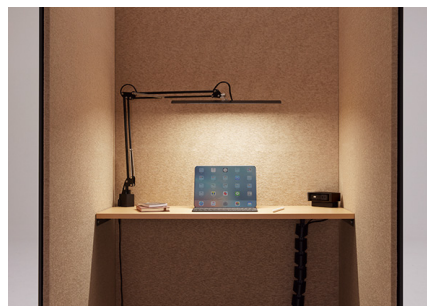

# SOLICORT

ソロコート

ひとり用空間を手軽に作って、快適にソロワーク。  
高さ1,500mmタイプも新登場。

ブースを単体でレイアウト。3面をパネルで囲むタイプと、3面+ミニパネル1面で囲む4面タイプがあります。

H1500はブースの連結使用が可能。オフィスの限られたスペースを効率的に活用することができます。

## Layout type

3面タイプ

正面、左右の視界全てが囲われ、集中するのに十分な環境となっています。背面がオープンでミーティングチェアも使用可能です。

4面(テーブル: フロント方向)

入り口にミニパネルを設けることで、よりプライバシー性を高め、外側からも内側からもより高いこもり感が得られます。

4面(テーブル: サイド方向)

背面全体がパネル面となるので、背景が気になるリモート会議に最適です。手元もミニパネルで囲うのでプライバシーも確保されます。

## Function

吸音効果で快適な居心地

■残響室法吸音率測定(準拠)

吸音効果を備えたパネル構造で、特に男性と女性の話し声である周波数帯 (500~1000Hz) の吸音率が高く、周囲への音漏れを軽減してくれます。

集中力を高める囲まれた空間

周囲からの視線がシャットアウトされ、個人の作業に集中できる空間です。内側のパネル面には上質なファブリックを施しており、居心地の良い空間です。

上質な表面仕上げ

外側パネルの塗装はサテン塗装仕様。細かな凹凸があり、マットで高級感のあるデザインとなっています。