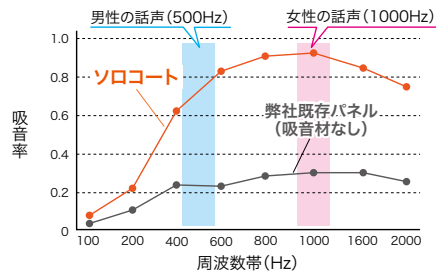

## Layout type

3面タイプ

正面、左右の視界全てが囲われ、集中するのに十分な環境となっています。背面がオープンでミーティングチェアも使用可能です。

4面(テーブル: フロント方向)

入り口にミニパネルを設けることで、よりプライバシー性を高め、外側からも内側からもより高いこもり感が得られます。

4面(テーブル: サイド方向)

背面全体がパネル面となるので、背景が気になるリモート会議に最適です。手元もミニパネルで囲うのでプライバシーも確保されます。

## Function

吸音効果で快適な居心地

■残響室法吸音率測定(準拠)

吸音効果を備えたパネル構造で、特に男性と女性の話し声である周波数帯 (500~1000Hz) の吸音率が高く、周囲への音漏れを軽減してくれます。

集中力を高める囲まれた空間

周囲からの視線がシャットアウトされ、個人の作業に集中できる空間です。内側のパネル面には上質なファブリックを施しており、居心地の良い空間です。

上質な表面仕上げ

外側パネルの塗装はサテン塗装仕様。細かな凹凸があり、マットで高級感のあるデザインとなっています。