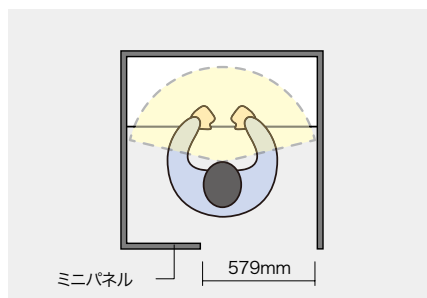

## Line up

高さのバリエーション

H1900/H1500

H1900はスタンディングスタイルでも使用可能。必ず座って使用する場合はオフィス空間の圧迫感を軽減するH1500がおすすめです。

レイアウトのバリエーション

3面タイプ

4面タイプ

連結タイプ

ブースを単体でレイアウト。3面をパネルで囲むタイプと、3面+ミニパネル1面で囲む4面タイプがあります。

H1500はブースの連結使用が可能。オフィスの限られたスペースを効率的に活用することができます。

## Layout type

3面タイプ

正面、左右の視界全てが囲われ、集中するのに十分な環境となっています。背面がオープンでミーティングチェアも使用可能です。

4面(テーブル: フロント方向)

入り口にミニパネルを設けることで、よりプライバシー性を高め、外側からも内側からもより高いこもり感が得られます。

4面(テーブル: サイド方向)

背面全体がパネル面となるので、背景が気になるリモート会議に最適です。手元もミニパネルで囲うのでプライバシーも確保されます。

## Function

吸音効果で快適な居心地

■残響室法吸音率測定(準拠)

吸音効果を備えたパネル構造で、特に男性と女性の話し声である周波数帯 (500~1000Hz) の吸音率が高く、周囲への音漏れを軽減してくれます。

集中力を高める囲まれた空間

周囲からの視線がシャットアウトされ、個人の作業に集中できる空間です。内側のパネル面には上質なファブリックを施しており、居心地の良い空間です。

上質な表面仕上げ

外側パネルの塗装はサテン塗装仕様。細かな凹凸があり、マットで高級感のあるデザインとなっています。