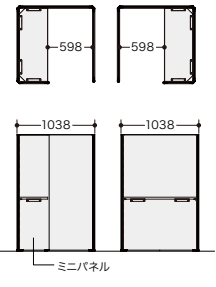

■フロント方向

■サイド方向

テーブルとミニパネルの取付位置は施工時に選択できます。

●**ご注意**
ブース内の寸法をご確認の上、チェアをお選びください。

単独型(H1500) **NEW**

■3面タイプ

SCP15103T-SBGL-MW

テーブルの上下取付位置は
施工時に選択できます。

(メラミン化粧板)
SCP15103T-□□-□ ¥259,800
-H/-S
(耐指紋性メラミン化粧板)
SCP15103T-□□-□ ¥263,500
-MW/-WN
外寸法 / W1038×D1019×H1500
質量: 87.4kg

■4面タイプ

SCP15104T-SWCA-MW

(メラミン化粧板)
SCP15104T-□□-□ ¥315,400
-H/-S
(耐指紋性メラミン化粧板)
SCP15104T-□□-□ ¥319,100
-MW/-WN
外寸法 / W1038×D1038×H1500
質量: 100.4kg

■フロント方向

■サイド方向

テーブルとミニパネルの取付位置は施工時に選択できます。

●**ご注意**
ブース内の寸法をご確認の上、チェアをお選びください。

■カラー品番説明

内側パネル (布地)
外側パネル (塗装色)
天板色

本体色 天板色

-SWGR-H