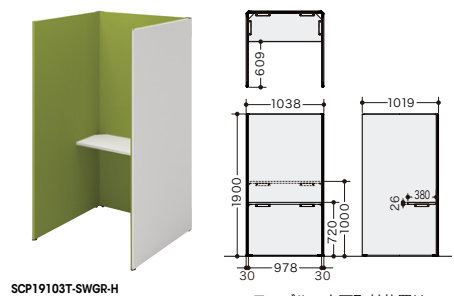

単独型(H1900)

■3面タイプ

SCP19103T-SWGR-H

テーブルの上下取付位置は
施工時に選択できます。

(メラミン化粧板)
SCP19103T-□□-□ ¥275,800
-H/-S
(耐指紋性メラミン化粧板)
SCP19103T-□□-□ ¥279,500
-MW/-WN
外寸法 / W1038×D1019×H1900
質量: 98kg

■4面タイプ

SCP19104T-SBCA-MW

(メラミン化粧板)
SCP19104T-□□-□ ¥335,100
-H/-S
(耐指紋性メラミン化粧板)
SCP19104T-□□-□ ¥338,800
-MW/-WN
外寸法 / W1038×D1038×H1900
質量: 111kg

■フロント方向

■サイド方向

テーブルとミニパネルの取付位置は施工時に選択できます。

●**ご注意**
ブース内の寸法をご確認の上、チェアをお選びください。

単独型(H1500) **NEW**

■3面タイプ

SCP15103T-SBGL-MW

テーブルの上下取付位置は
施工時に選択できます。

(メラミン化粧板)
SCP15103T-□□-□ ¥259,800
-H/-S
(耐指紋性メラミン化粧板)
SCP15103T-□□-□ ¥263,500
-MW/-WN
外寸法 / W1038×D1019×H1500
質量: 87.4kg

■4面タイプ

SCP15104T-SWCA-MW

(メラミン化粧板)
SCP15104T-□□-□ ¥315,400
-H/-S
(耐指紋性メラミン化粧板)
SCP15104T-□□-□ ¥319,100
-MW/-WN
外寸法 / W1038×D1038×H1500
質量: 100.4kg

■フロント方向

■サイド方向

テーブルとミニパネルの取付位置は施工時に選択できます。

●**ご注意**
ブース内の寸法をご確認の上、チェアをお選びください。

■カラー品番説明

内側パネル (布地)
外側パネル (塗装色)
天板色

本体色 天板色

-SWGR-H