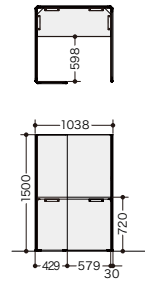

■フロント方向

■サイド方向

テーブルとミニパネルの取付位置は施工時に選択できます。

●**ご注意**
ブース内の寸法をご確認の上、チェアをお選びください。

単独型(H1500) **NEW**

■3面タイプ

SCP15103T-SBGL-MW

テーブルの上下取付位置は
施工時に選択できます。

(メラミン化粧板)
SCP15103T-□□-□ ¥259,800
-H/-S
(耐指紋性メラミン化粧板)
SCP15103T-□□-□ ¥263,500
-MW/-WN
外寸法 / W1038×D1019×H1500
質量: 87.4kg

■4面タイプ

SCP15104T-SWCA-MW

(メラミン化粧板)
SCP15104T-□□-□ ¥315,400
-H/-S
(耐指紋性メラミン化粧板)
SCP15104T-□□-□ ¥319,100
-MW/-WN
外寸法 / W1038×D1038×H1500
質量: 100.4kg

■フロント方向

■サイド方向

テーブルとミニパネルの取付位置は施工時に選択できます。

●**ご注意**
ブース内の寸法をご確認の上、チェアをお選びください。

■カラー品番説明

内側パネル (布地)
外側パネル (塗装色)
天板色

本体色 天板色

-SWGR-H