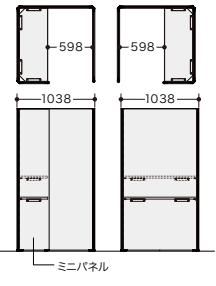

単独型(H1900)

■3面タイプ

SCP19103T-SWGR-H

テーブルの上下取付位置は
施工時に選択できます。

(メラミン化粧板)
SCP19103T-□□-□ ¥275,800
-H/-S
(耐指紋性メラミン化粧板)
SCP19103T-□□-□ ¥279,500
-MW/-WN
外寸法 / W1038×D1019×H1900
質量: 98kg

■4面タイプ

SCP19104T-SBCA-MW

(メラミン化粧板)
SCP19104T-□□-□ ¥335,100
-H/-S
(耐指紋性メラミン化粧板)
SCP19104T-□□-□ ¥338,800
-MW/-WN
外寸法 / W1038×D1038×H1900
質量: 111kg

■フロント方向

■サイド方向

テーブルとミニパネルの取付位置は施工時に選択できます。

●**ご注意**
ブース内の寸法をご確認の上、チェアをお選びください。

単独型(H1500) **NEW**

■3面タイプ

SCP15103T-SBGL-MW

テーブルの上下取付位置は
施工時に選択できます。

(メラミン化粧板)
SCP15103T-□□-□ ¥259,800
-H/-S
(耐指紋性メラミン化粧板)
SCP15103T-□□-□ ¥263,500
-MW/-WN
外寸法 / W1038×D1019×H1500
質量: 87.4kg

■4面タイプ

SCP15104T-SWCA-MW

(メラミン化粧板)
SCP15104T-□□-□ ¥315,400
-H/-S
(耐指紋性メラミン化粧板)
SCP15104T-□□-□ ¥319,100
-MW/-WN
外寸法 / W1038×D1038×H1500
質量: 100.4kg