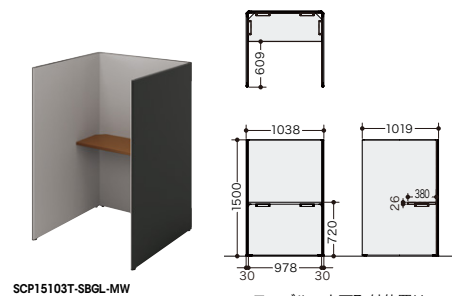

単独型(H1900)

■3面タイプ

SCP19103T-SWGR-H

テーブルの上下取付位置は
施工時に選択できます。

(メラミン化粧板)
SCP19103T-□□-□ ¥275,800
-H/-S
(耐指紋性メラミン化粧板)
SCP19103T-□□-□ ¥279,500
-MW/-WN
外寸法 / W1038×D1019×H1900
質量: 98kg

■4面タイプ

SCP19104T-SBCA-MW

(メラミン化粧板)
SCP19104T-□□-□ ¥335,100
-H/-S
(耐指紋性メラミン化粧板)
SCP19104T-□□-□ ¥338,800
-MW/-WN
外寸法 / W1038×D1038×H1900
質量: 111kg

■フロント方向

■サイド方向

テーブルとミニパネルの取付位置は施工時に選択できます。

●**ご注意**
ブース内の寸法をご確認の上、チェアをお選びください。

単独型(H1500) **NEW**

■3面タイプ

SCP15103T-SBGL-MW

テーブルの上下取付位置は
施工時に選択できます。

(メラミン化粧板)
SCP15103T-□□-□ ¥259,800
-H/-S
(耐指紋性メラミン化粧板)
SCP15103T-□□-□ ¥263,500
-MW/-WN
外寸法 / W1038×D1019×H1500
質量: 87.4kg

■4面タイプ

SCP15104T-SWCA-MW

(メラミン化粧板)
SCP15104T-□□-□ ¥315,400
-H/-S
(耐指紋性メラミン化粧板)
SCP15104T-□□-□ ¥319,100
-MW/-WN
外寸法 / W1038×D1038×H1500
質量: 100.4kg

■フロント方向

■サイド方向

テーブルとミニパネルの取付位置は施工時に選択できます。

●**ご注意**
ブース内の寸法をご確認の上、チェアをお選びください。

■カラー品番説明

内側パネル (布地)
外側パネル (塗装色)
天板色

本体色 天板色

-SWGR-H