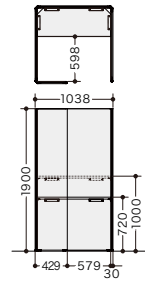

単独型(H1900)

■3面タイプ

SCP19103T-SWGR-H

テーブルの上下取付位置は
施工時に選択できます。

(メラミン化粧板)
SCP19103T-□□-□ ¥275,800
-H/-S
(耐指紋性メラミン化粧板)
SCP19103T-□□-□ ¥279,500
-MW/-WN
外寸法 / W1038×D1019×H1900
質量: 98kg

■4面タイプ

SCP19104T-SBCA-MW

(メラミン化粧板)
SCP19104T-□□-□ ¥335,100
-H/-S
(耐指紋性メラミン化粧板)
SCP19104T-□□-□ ¥338,800
-MW/-WN
外寸法 / W1038×D1038×H1900
質量: 111kg

■フロント方向

■サイド方向

テーブルとミニパネルの取付位置は施工時に選択できます。

●**ご注意**
ブース内の寸法をご確認の上、チェアをお選びください。

単独型(H1500) **NEW**

■3面タイプ

SCP15103T-SBGL-MW

テーブルの上下取付位置は
施工時に選択できます。

(メラミン化粧板)
SCP15103T-□□-□ ¥259,800
-H/-S
(耐指紋性メラミン化粧板)
SCP15103T-□□-□ ¥263,500
-MW/-WN
外寸法 / W1038×D1019×H1500
質量: 87.4kg

■4面タイプ

SCP15104T-SWCA-MW

(メラミン化粧板)
SCP15104T-□□-□ ¥315,400
-H/-S
(耐指紋性メラミン化粧板)
SCP15104T-□□-□ ¥319,100
-MW/-WN
外寸法 / W1038×D1038×H1500
質量: 100.4kg