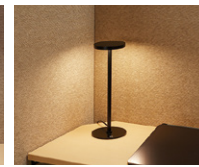

ZR-1 □ オープン価格 □

-W / -B

コード長さ: 1.7m

▶ P105