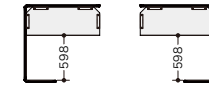

-MW/-WN

外寸法 / W1038×D1038×H1900
質量: 89.7kg

H1500

(メラミン化粧板)

SCP15104TR-□□-□ □ ¥248,700

-H/-S

(耐指紋性メラミン化粧板)

SCP15104TR-□□-□ □ ¥252,400

-MW/-WN

外寸法 / W1038×D1038×H1500
質量: 82kg

■フロント方向

■サイド方向

テーブルとミニパネルの取付位置は施工時に選択できます。

●ご注意

連結型は単体では使用できません。必ず基本型と連結してご
使用ください。
ブース内の寸法をご確認の上、チェアをお選びください。
下記図のようにミニパネルは1枚のパネルに2枚取り付けられま
せん。
最大連結数3連結まで。

ミニパネル

外寸法 / W165×D165×H910

HD23T-BK ¥14,800 ●

外寸法 / W165×D165×H1364

■デスクライト

Z-10 □ □ ¥18,900 □

-RW / -RSL / -RB

コード長さ: 1.5m
天板の左右奥側の切欠部に
取り付けられます。

▶ P105