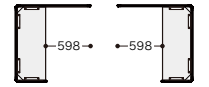

-MW/-WN

外寸法 / W1038×D1038×H1900
質量: 89.7kg

H1500

(メラミン化粧板)

SCP15104TR-□□-□ □ ¥248,700

-H/-S

(耐指紋性メラミン化粧板)

SCP15104TR-□□-□ □ ¥252,400

-MW/-WN

外寸法 / W1038×D1038×H1500
質量: 82kg

■フロント方向

■サイド方向

テーブルとミニパネルの取付位置は施工時に選択できます。

●ご注意

連結型は単体では使用できません。必ず基本型と連結してご
使用ください。
ブース内の寸法をご確認の上、チェアをお選びください。
下記図のようにミニパネルは1枚のパネルに2枚取り付けられま
せん。
最大連結数3連結まで。

ミニパネル

外寸法 / W165×D165×H910

HD23T-BK ¥14,800 ●

外寸法 / W165×D165×H1364

■デスクライト

Z-10 □ □ ¥18,900 □

-RW / -RSL / -RB

コード長さ: 1.5m
天板の左右奥側の切欠部に
取り付けられます。

▶ P105