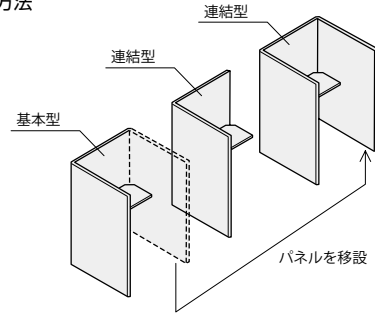

連結型

H1900タイプ
SCP19103T-SBGR-WN×1
SCP19103TR-SBGR-WN×2

■連結方法

■3面タイプ

SCP15103TR-SWDBL-H

テーブルの上下取付位置は
施工時に選択できます。

H1900

(メラミン化粧板)

SCP19103TR-□□-□ □ ¥204,100

-H/-S

(耐指紋性メラミン化粧板)

SCP19103TR-□□-□ □ ¥207,800

-MW/-WN

外寸法 / W1038×D1019×H1900
質量: 75.2kg

●ご注意

連結型は単体では
使用できません。
必ず基本型と連
結してご使用く
ださい。