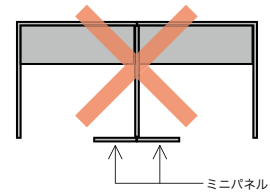

-MW/-WN

外寸法 / W1038×D1038×H1500
質量: 82kg

■フロント方向

■サイド方向

テーブルとミニパネルの取付位置は施工時に選択できます。

●ご注意

連結型は単体では使用できません。必ず基本型と連結してご
使用ください。
ブース内の寸法をご確認の上、チェアをお選びください。
下記図のようにミニパネルは1枚のパネルに2枚取り付けられま
せん。
最大連結数3連結まで。

ミニパネル