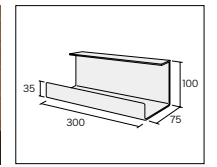

-MW/-WN

外寸法 / W1038×D1038×H1500
質量: 82kg

■フロント方向

■サイド方向

テーブルとミニパネルの取付位置は施工時に選択できます。

●ご注意

連結型は単体では使用できません。必ず基本型と連結してご
使用ください。
ブース内の寸法をご確認の上、チェアをお選びください。
下記図のようにミニパネルは1枚のパネルに2枚取り付けられま
せん。
最大連結数3連結まで。

ミニパネル

外寸法 / W165×D165×H910

HD23T-BK ¥14,800 ●

外寸法 / W165×D165×H1364

■デスクライト

Z-10 □ □ ¥18,900 □

-RW / -RSL / -RB

コード長さ: 1.5m
天板の左右奥側の切欠部に
取り付けられます。

▶ P105

ZR-1 □ オープン価格 □

-W / -B

コード長さ: 1.7m

▶ P105

■配線トレイ

SCP-HD ¥4,710 ●

外寸法 / W300×D75×H100
取付位置: 天板下の中央位置
スチール製
OAタップや余長コードも
収納するのに便利です。