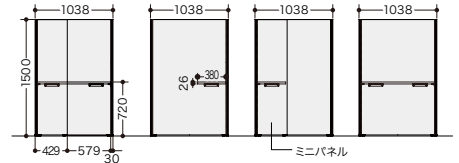

-MW/-WN

外寸法 / W1038×D1038×H1900
質量: 89.7kg

H1500

(メラミン化粧板)

SCP15104TR-□□-□ □ ¥248,700

-H/-S

(耐指紋性メラミン化粧板)

SCP15104TR-□□-□ □ ¥252,400

-MW/-WN

外寸法 / W1038×D1038×H1500
質量: 82kg

■フロント方向

■サイド方向

テーブルとミニパネルの取付位置は施工時に選択できます。

●ご注意

連結型は単体では使用できません。必ず基本型と連結してご
使用ください。
ブース内の寸法をご確認の上、チェアをお選びください。
下記図のようにミニパネルは1枚のパネルに2枚取り付けられま
せん。
最大連結数3連結まで。

ミニパネル

外寸法 / W165×D165×H910

HD23T-BK ¥14,800 ●

外寸法 / W165×D165×H1364

■デスクライト

Z-10 □ □ ¥18,900 □

-RW / -RSL / -RB

コード長さ: 1.5m
天板の左右奥側の切欠部に
取り付けられます。

▶ P105