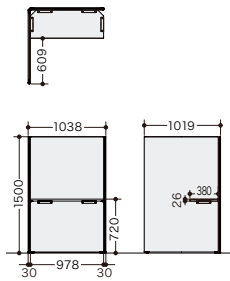

連結型

H1900タイプ
SCP19103T-SBGR-WN×1
SCP19103TR-SBGR-WN×2

■連結方法

■3面タイプ

SCP15103TR-SWDBL-H

テーブルの上下取付位置は
施工時に選択できます。

H1900

(メラミン化粧板)

SCP19103TR-□□-□ □ ¥204,100

-H/-S

(耐指紋性メラミン化粧板)

SCP19103TR-□□-□ □ ¥207,800

-MW/-WN

外寸法 / W1038×D1019×H1900
質量: 75.2kg

●ご注意

連結型は単体では
使用できません。
必ず基本型と連
結してご使用く
ださい。

-MW/-WN

外寸法 / W1038×D1038×H1500
質量: 82kg

■フロント方向

■サイド方向

テーブルとミニパネルの取付位置は施工時に選択できます。

●ご注意

連結型は単体では使用できません。必ず基本型と連結してご
使用ください。
ブース内の寸法をご確認の上、チェアをお選びください。
下記図のようにミニパネルは1枚のパネルに2枚取り付けられま
せん。
最大連結数3連結まで。

ミニパネル

外寸法 / W165×D165×H910

HD23T-BK ¥14,800 ●

外寸法 / W165×D165×H1364

■デスクライト

Z-10 □ □ ¥18,900 □

-RW / -RSL / -RB

コード長さ: 1.5m
天板の左右奥側の切欠部に
取り付けられます。

▶ P105