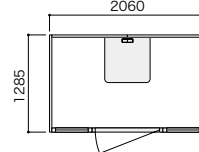

CONBOX コンボックス

調音材を内蔵し、聴こえやすさを追求した「CONBOX」シリーズ
天井部分開放型のため余分な付帯設備や工事が不要となります

■一人用
OS-CONBOX-LOW
¥686,600

外寸法 / W1000×D1285×H1900
天板有効寸法 / W750×D600×H720
扉寸法寸法 / W940

■二人用
OS-CONBOX-MT2
¥1,225,400

外寸法 / W2060×D1285×H1900
天板有効寸法 / W940×D300～600×H720
扉寸法寸法 / W940