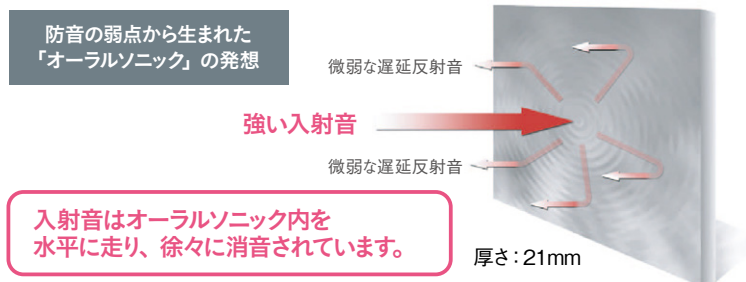

納期マーク説明
推奨商品 ..... ●お早めにお届けできる商品です。 ◆納入までに2週間程度必要です。 ■納入までに3～4週間程度必要です。
○お早めにお届けできる商品です。 ◇納入までに2週間程度必要です。 □納入までに3～4週間程度必要です。 ※受注生産品のため納期をご確認ください。
※納期につきましては時期や地域により異なる場合があります。事前に担当者にお問合せください。

- ワークシステム
- デスクシステム
- ワークチェア
- ミーティングチェア
- ミーティングテーブル
- オフィスラウンジ
- ブルゼーション機器・黒板
- 収納家具
- 書庫・キャビネット
- ロッカー
- 役員用家具
- 応接用家具
- コピーチェア
- カウンター
- 金庫
- 防災セキュリティ用品
- アクセサリ
- 間仕切り建材
- ラック・工場備品
- 福祉医療施設用家具
- 学校用家具
- 店舗用家具