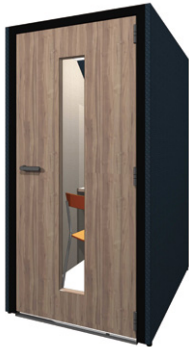

CONBOX コンボックス

調音材を内蔵し、聴こえやすさを追求した「CONBOX」シリーズ
天井部分開放型のため余分な付帯設備や工事が不要となります

■一人用
OS-CONBOX-LOW
¥686,600

外寸法 / W1000×D1285×H1900
天板有効寸法 / W750×D600×H720
扉寸法寸法 / W940

■二人用
OS-CONBOX-MT2
¥1,225,400

外寸法 / W2060×D1285×H1900
天板有効寸法 / W940×D300～600×H720
扉寸法寸法 / W940

■カラーサンプル(本体)

■共通仕様
パネル: 木製下地 布張り
ドアパネル: 木製ポリエステル化粧合板 透明アクリル
天板: 木製メラミン化粧板

●**ご注意**
天井オープン仕様の為、完全に音を遮断することはできません。チェアやソファはパネルやドアへの緩衝を防ぐために固定脚(キャスターなし)タイプをお選びください。また、有効開口Wに注意してお選びください。

■ CONBOXシリーズの特徴

OPTION

■デスクライト(置き型)

ZR-1B
外寸法 / φ110×H300

■マルチコンセントユニット

(電源+電源)
MCU-PP-BK ¥14,500
電源(2口): コード長さ2.0m×1
※ OS-CONBOX-LOWへの後付けはできません。
※ OS-CONBOX-MT2の元板パネル側への取付けはできません。

AURAL SONIC®とは?

音の反射にこだわった調音パネルです。
一般の吸音材は、特定の音を単に吸音するだけですが、
AURAL SONIC は、周辺の余計な音を吸収して、
聴きたい音を反射する不思議なパネルです。
(混濁音を抑えクリアな音を演出します)