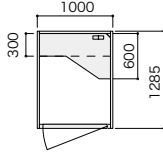

CONBOX コンボックス

調音材を内蔵し、聴こえやすさを追求した「CONBOX」シリーズ
天井部分開放型のため余分な付帯設備や工事が不要となります

■一人用
OS-CONBOX-LOW
¥686,600

外寸法 / W1000×D1285×H1900
天板有効寸法 / W750×D600×H720
扉寸法寸法 / W940

■二人用
OS-CONBOX-MT2
¥1,225,400

外寸法 / W2060×D1285×H1900
天板有効寸法 / W940×D300～600×H720
扉寸法寸法 / W940