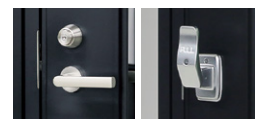

■ハンドル

レバー
ハンドル

ワンタッチ
ハンドル

※1 コンフォートクラスは別途オプション。

※2 天井オープン仕様と天井クローズド仕様は形状が異なります。ダブルタイプのみ2つ設置となります。

施工 別途費用を申し受けます。