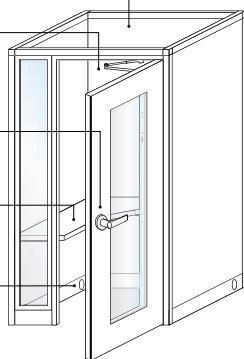

天井オープン仕様

抗ウイルスコーティング剤塗布*

※コンフォートクラスはオプション

ドアクローザー

ハンドル

デスク

デスク卓上クランプ式コンセント付

配線口(側面巾木2ヶ所)

※床材は含まれません。