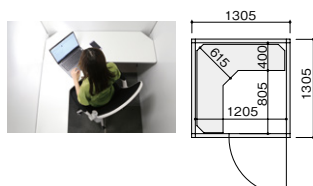

### コンフォートクラス

短時間から数時間の集中作業まで快適に

外寸(W×D)	1305×1305
内寸(W×D)	1205×1205
高さ	1973 / 2183
デスク	1200×450

### ビジネスクラス

たくさんの資料を広げて作業するなら

外寸(W×D)	1305×1305
内寸(W×D)	1205×1205
高さ	1973 / 2183
デスク	1200×615 (最小奥行400)

### ダブルタイプ

一人の作業からメンバーとの打合せまで様々なシーンで利用可能

外寸(W×D)	1705×1305
内寸(W×D)	1605×1205
高さ	1973 / 2183
デスク	1600×550 (R1700)