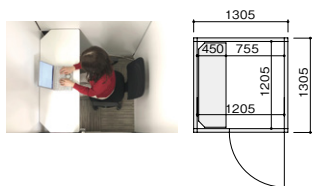

### コンフォートクラス

短時間から数時間の集中作業まで快適に

外寸(W×D)	1305×1305
内寸(W×D)	1205×1205
高さ	1973 / 2183
デスク	1200×450

### ダブルタイプ

一人の作業からメンバーとの打合せまで様々なシーンで利用可能

外寸(W×D)	1705×1305
内寸(W×D)	1605×1205
高さ	1973 / 2183
デスク	1600×550 (R1700)