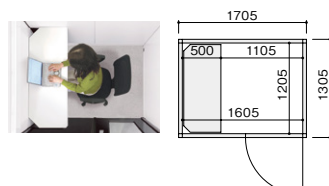

### コンフォートクラス

短時間から数時間の集中作業まで快適に

外寸(W×D)	1305×1305
内寸(W×D)	1205×1205
高さ	1973 / 2183
デスク	1200×450

### ビジネスクラス

たくさんの資料を広げて作業するなら

外寸(W×D)	1305×1305
内寸(W×D)	1205×1205
高さ	1973 / 2183
デスク	1200×615 (最小奥行400)

### ファーストクラス

一日しっかり集中して働きたい日に

外寸(W×D)	1705×1305
内寸(W×D)	1605×1205
高さ	1973 / 2183
デスク	1200×500

### ダブルタイプ

一人の作業からメンバーとの打合せまで様々なシーンで利用可能

外寸(W×D)	1705×1305
内寸(W×D)	1605×1205
高さ	1973 / 2183
デスク	1600×550 (R1700)