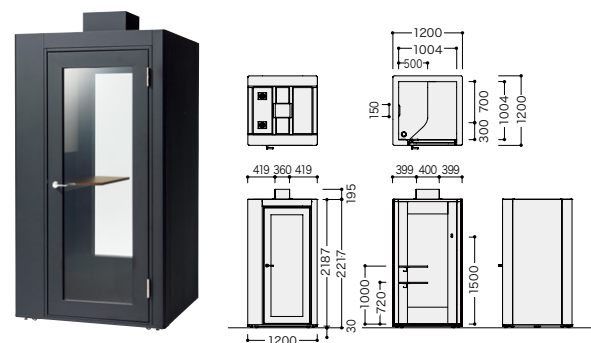

DelicaBooth

デリカブース

ドア付きのワーキングブースに音漏れしにくい天井付きをラインナップ。

電源や照明を標準装備し、集中作業やWEB会議など、周囲から独立したソロワークに対応します。

会議室予約ユニット

各ブースごとの予約を管理し、効率的な運用をサポートします。使用予定時刻後、一定時間入室操作がなければ、自動的にキャンセルします。グループウェアとの連携や専用のプラットフォームにより、離れた場所でも予約・使用状況を確認することができます。

P661

■カラーサンプル

1人用 本体カラー	背面パネル	天板ナチュラル色		天板ウォールナット色		質量
		品番	価格	品番	価格	
サテンブラック	クリア	791-34	オープン価格	791-35	オープン価格	263kg
	クローズ	791-36	オープン価格	791-37	オープン価格	265kg
サテンホワイト	クリア	791-38	オープン価格	791-39	オープン価格	263kg
	クローズ	791-40	オープン価格	791-41	オープン価格	265kg

■共通仕様

本体: スチール 粉体塗装 キャスター アジャスター式
 背面パネル: (クリア) 強化ガラス 5mm厚 / (クローズ) スチール 粉体塗装 内装パネル: 不燃クロス グラスウォール
 天板: 木製メラミン化粧板 20mm厚 ポップアップ式充電器: Qi USB給電2口付 ケーブルトレイ: スチール 粉体塗装

●ご注意

- ・利用人数は1人です。・天井のスプリンクラー装置の散水障害となるか、事前にご確認ください。
- ・設置の際には、本体のアジャスターを下ろし、ブース本体が動かないことを確認の上ご使用ください。
- ・ソファーもしくはチェアは固定脚で背がロックしないものを別途ご用意ください。
- ・消防特例申請代行費などは別途お申し付けください。

天井付ワーキングブース

音漏れがしにくい天井付きのクローズブースになります。

調光機能付LEDライト(標準装備)

スイッチの長押しにより調光し、作業内容や気分に応じて明るさを調節できます。

スイッチ

収納フック(標準装備)

ジャケットなどを掛けられるフックを標準装備。
※許容荷重: 4kg

2口コンセント(標準装備)