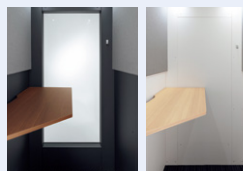

背面パネルを選択可能

開放感のあるクリアタイプと、こもり感を重視したクローズタイプから選択できます。