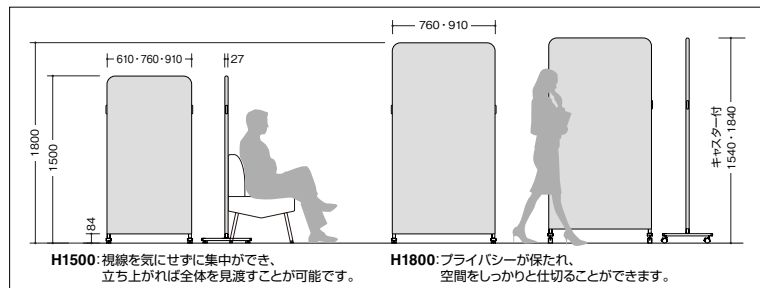

Filline のソロブースは適度に他人の視界を遮り、オンラインミーティングでは Web カメラからの背景なども気になりません

▶ P384 ミーティングテーブル(KLR型)
▶ P410 ソファユニット サローナ

■品番説明

FL P 15 07 K B-F PAT

FL 型
P (パネル) H (高さ寸法)
K (基本型)
R (連結型)
W (間口寸法)
F (防災張地) / パネルカラー品番
B (ブラックフレーム)

■パネル高さモジュール

※表示価格は税抜き価格です。 **施工** 別途費用を申し受けます。 **防火** 消防法に基づく防火規制の対象品。

●ご注意

- 最大直線連結5枚
(直線連結が3枚以上のレイアウトの場合、すべてに安定脚を設置するか、コの字型、H型にライトスクリーンを連結して下さい。)
- レイアウト及びレイアウト変更は当社にご相談ください。レイアウトにより安定脚の数及び取り付け位置が異なりますので、安定脚の不足、取付け位置違いにより転倒する恐れがあります。
- ライトスクリーンによりかかったり、強い衝撃を与えないでください。