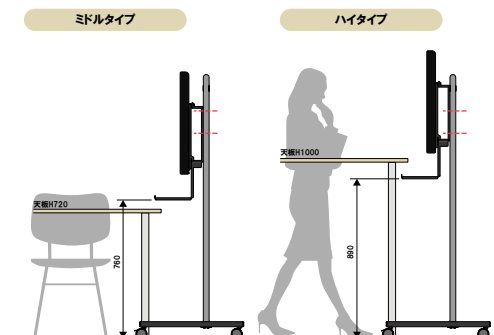

cellmove

セルムーブ

スポットスクリーン **組立**

SW1215-FPAT

SW1215-□ **¥74,800**◆

外寸法 / W1200×D407×H1500
表地: 再生ポリエステル
フレーム: φ22.2mm スチールパイプ塗装仕上
アジャスター1個 キャスター2個

■カラーサンプル(防災張地)

-FPAT (アッシュターコイズ) -FDGL (ダークグレー) -FPBG (ベージュ) -FPSNV (スモークネイビー)

ディスプレイスタンド **NEW**

FLMHtype

ミーティングスタイルに合わせて
モニターの高さを変更できる
パネル付きのディスプレイスタンド

- ワークシステム
- デスクシステム
- ワークチェア
- ミーティングチェア
- ミーティングテーブル
- オフィスラウンジ
- プレゼンテーション機器・黒板
- 収納家具
- 書庫・キャビネット
- ロッカー
- 役員用家具
- 応接用家具
- コピーチェア
- カウンター
- 金庫
- 防災セキュリティ用品
- アクセサリ
- 間仕切り・建材
- ラック・工場備品
- 福祉医療施設用家具
- 学校用家具
- 店舗用家具