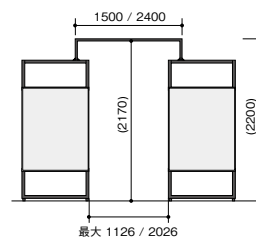

■カラーサンプル

■共通仕様
 フレーム: アルミ押出成型品アルマイト仕上(ブラック色)アジャスター付
 セミオープンパネル(木目タイプ): 化粧紙張り(抗菌)
 付属品: 連結金具セット

■天連結バー パネル同士を連結し、より安定させる補強パーツ

(W1500mm)
JPR-15-B ¥31,300
 外寸法 / W1500×D30×H331

(W2400mm)
JPR-24-B ¥41,500
 外寸法 / W2400×D30×H331

●**ご注意**
 ・H1869専用です。
 ・ご使用になる時はP256のレイアウト注意点を守った上でご使用ください。
 ・モノを掛けたりすることはできません。

●取付図

■ジョイントボール

(H1500mm用)
JPJ-15-B ¥16,400
 外寸法 / W40×D40×H1503

(H1800mm用)
JPJ-18-B ¥18,100
 外寸法 / W40×D40×H1869
 付属品: 連結金具セット

OPTION パネルに取付けることで、空間に彩りと機能性をプラスできます

■プラントボックス
JPPB0607-B ¥11,600
 外寸法 / W500×D80×H70
 内寸法 / W495×D75×H60
 質量: 3.2kg
 本体: スチール塗装仕上
 付属品: 取付ビス 金具

■ライングリーン
AG530 オープン価格
 外寸法 / W490×D200×H260
 ベース寸法 / W490×D70×H50
 質量: 0.2kg
 JPPB0607-B(プラントボックス)専用です。

■ペン立て
JPPN0707-B ¥8,900
 外寸法 / W80×D80×H70
 ベース寸法 / W75×D75×H60
 質量: 0.6kg
 本体: スチール塗装仕上
 付属品: 取付ビス 金具

■ポイントグリーン
AG540 オープン価格
 外寸法 / W600×D300×H200
 ベース寸法 / W70×D70×H50
 質量: 0.1kg
 JPPN0707-B(ペン立て)専用です。