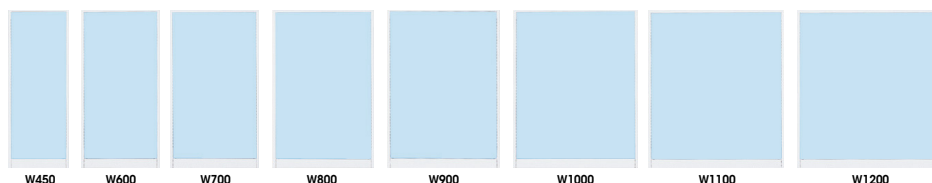

ローパーティション(HP型) 

## ■品番説明

HP P - 09 07 - □

パネルカラー品番  
 .....W(間口寸法)  
 .....H(高さ寸法)  
 P: 標準パネル  
 D: ドアパネル

## ■パネルの幅モジュール