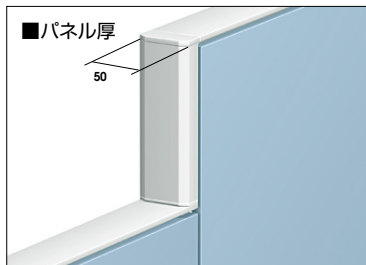

## ■品番説明

HP P - 09 07 - □

パネルカラー品番  
 .....W(間口寸法)  
 .....H(高さ寸法)  
 P: 標準パネル  
 D: ドアパネル

## ■パネルの幅モジュール

## ■パネル厚