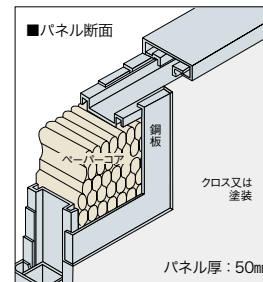

BP type

ローパーティション(BP型)

オープン&プライベート空間を自在に創造。
機能とバリエーションで常に進化するオフィスに対応

BP 型ローパーティションは、オフィスの情報化に対応したワイヤリング処理などのハード面から、機能性、効率性、コミュニケーション、そしてオフィスのイメージアップのソフト面まで、合理的なオフィスを追求しました。オープン&プライベート空間が調和した新しいオフィスづくりに効力を発揮します。

■カラーサンプル

■カラーサンプル(防災張地)

■カラーサンプル(塗装)

■フレームカラー

※ご注文の際には、フレーム色の指示をお願い致します。
詳しくは担当者にお問合わせ下さい。

■カラーサンプル(木目プリント鋼板)

■パネル高さモジュール

H2100: 独立したミーティングスペースなどに適しています。

H1950: 独立したミーティングスペースなどに適しています。

H1800: プライバシーが確保でき、個別的な空間が出来ます。

H1500: 内側への視線を遮り、オフィス上部の開放感も保てます。

H1350: 座ると個室に近い状態です。近づかないと内側は見えず、立てば全体が見渡せます。

H1200: 座った状態ではプライバシーを保て、立つとコミュニケーションがとれます。

H1050: 執務中は外からの視線を遮り、顔を上げると全体が見渡せます。