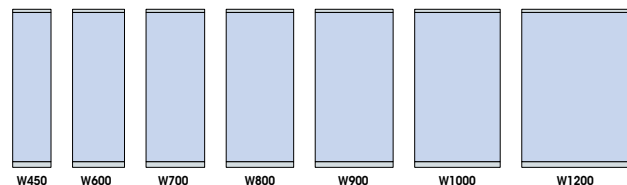

■パネル幅モジュール

グリーン購入法適合商品: 品番を緑色で表示しています。*表示価格は税抜き価格です。 別途費用を申し受けます。 消防法に基づく防災物品以外の防災品。