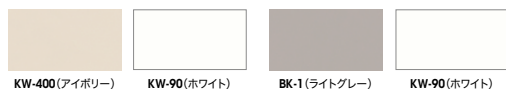

■カラーサンプル(塗装)

■フレームカラー

※ご注文の際には、フレーム色の指示をお願い致します。
詳しくは担当者にお問合わせ下さい。