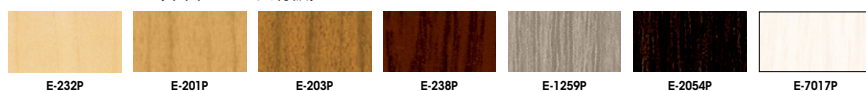

■カラーサンプル

■カラーサンプル(防災張地)

■カラーサンプル(塗装)

■フレームカラー

※ご注文の際には、フレーム色の指示をお願い致します。
詳しくは担当者にお問合わせ下さい。

■カラーサンプル(木目プリント鋼板)

■パネル高さモジュール

H2100: 独立したミーティングスペースなどに適しています。