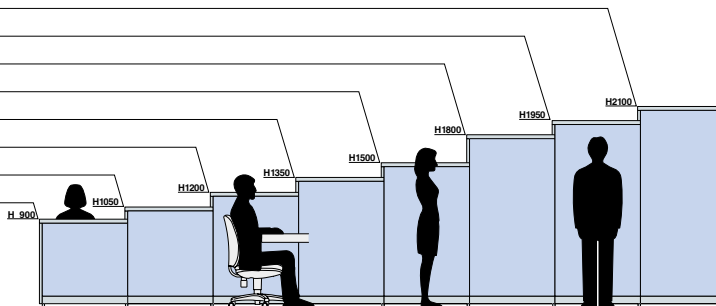

BP type

ローパーティション(BP型)

オープン&プライベート空間を自在に創造。
機能とバリエーションで常に進化するオフィスに対応

BP 型ローパーティションは、オフィスの情報化に対応したワイヤリング処理などのハード面から、機能性、効率性、コミュニケーション、そしてオフィスのイメージアップのソフト面まで、合理的なオフィスを追求しました。オープン&プライベート空間が調和した新しいオフィスづくりに効力を発揮します。

■カラーサンプル

■カラーサンプル(防災張地)

■カラーサンプル(塗装)

■フレームカラー

※ご注文の際には、フレーム色の指示をお願い致します。
詳しくは担当者にお問合わせ下さい。

■カラーサンプル(木目プリント鋼板)

■パネル高さモジュール

H2100: 独立したミーティングスペースなどに適しています。

H1950: 独立したミーティングスペースなどに適しています。

H1800: プライバシーが確保でき、個別的な空間が出来ます。

H1500: 内側への視線を遮り、オフィス上部の開放感も保てます。

H1350: 座ると個室に近い状態です。近づかないと内側は見えず、立てば全体が見渡せます。

H1200: 座った状態ではプライバシーを保て、立つとコミュニケーションがとれます。

H1050: 執務中は外からの視線を遮り、顔を上げると全体が見渡せます。

H 900: 座った状態で見通しがきき、物の受け渡しもできます。

■パネル幅モジュール

グリーン購入法適合商品: 品番を緑色で表示しています。*表示価格は税抜き価格です。 別途費用を申し受けます。 消防法に基づく防災物品以外の防災品。