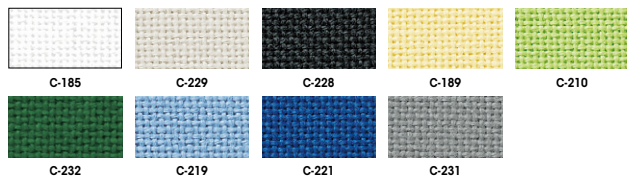

BP type

ローパーティション(BP型)

オープン&プライベート空間を自在に創造。
機能とバリエーションで常に進化するオフィスに対応

BP 型ローパーティションは、オフィスの情報化に対応したワイヤリング処理などのハード面から、機能性、効率性、コミュニケーション、そしてオフィスのイメージアップのソフト面まで、合理的なオフィスを追求しました。オープン&プライベート空間が調和した新しいオフィスづくりに効力を発揮します。

■カラーサンプル

■カラーサンプル(防災張地)

■カラーサンプル(塗装)

■フレームカラー

※ご注文の際には、フレーム色の指示をお願い致します。
詳しくは担当者にお問合わせ下さい。

■カラーサンプル(木目プリント鋼板)

■パネル高さモジュール

H2100: 独立したミーティングスペースなどに適しています。