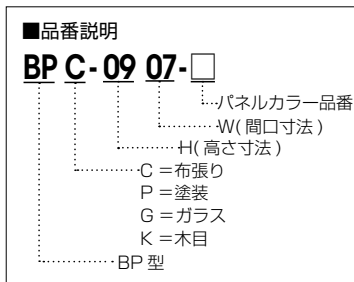

BP type

ローパーティション(BP型)

オープン&プライベート空間を自在に創造。
機能とバリエーションで常に進化するオフィスに対応

BP 型ローパーティションは、オフィスの情報化に対応したワイヤリング処理などのハード面から、機能性、効率性、コミュニケーション、そしてオフィスのイメージアップのソフト面まで、合理的なオフィスを追求しました。オープン&プライベート空間が調和した新しいオフィスづくりに効力を発揮します。