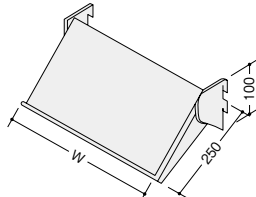

2WAYポール

高さ	品番	価格
H 900	BPT-092P	¥16,400
H 1050	BPT-102P	¥17,900
H 1200	BPT-122P	¥19,000
H 1350	BPT-132P	¥20,700
H 1500	BPT-152P	¥21,900
H 1800	BPT-182P	¥24,500
H 1950	BPT-192P	¥26,200
H 2100	BPT-212P	¥29,600

段差カバー

高さ	品番	価格
150mm用	BPT-H15C	¥3,200
300mm用	BPT-H30C	¥4,000
450mm用	BPT-H45C	¥4,800
600mm用	BPT-H60C	¥6,000
750mm用	BPT-H75C	¥6,800
900mm用	BPT-H90C	¥7,600

段違い直線接続の化粧カバーです。

3WAYポール

高さ	品番	価格
H 900	BPT-093P	¥22,600
H 1050	BPT-103P	¥24,600
H 1200	BPT-123P	¥26,700
H 1350	BPT-133P	¥28,700
H 1500	BPT-153P	¥30,600
H 1800	BPT-183P	¥34,500
H 1950	BPT-193P	¥36,900
H 2100	BPT-213P	¥40,600

4WAYポール

高さ	品番	価格
H 900	BPT-094P	¥29,200
H 1050	BPT-104P	¥31,700
H 1200	BPT-124P	¥33,900
H 1350	BPT-134P	¥36,400
H 1500	BPT-154P	¥38,800
H 1800	BPT-184P	¥43,700
H 1950	BPT-194P	¥46,600
H 2100	BPT-214P	¥51,400

安定脚

タイプ	品番	価格
中間用	BPT-CB	¥4,500
エンド用	BPT-EB	¥5,400

直線で接続したパネルを安定させる補強部材です。エンド用と中間用があります。

ドアパネル

塗装	寸法(W×H)	品番	価格
塗装	900×1800	BPD-1809-□	¥228,400
	900×1950	BPD-1909-□	¥236,200
	900×2100	BPD-2109-□	¥275,700
布張り	900×1800	BCD-1809-□	¥278,400
	900×1950	BCD-1909-□	¥289,500
	900×2100	BCD-2109-□	¥321,400
木目	900×1800	BKD-1809	¥273,800
	900×1950	BKD-1909	¥277,100
	900×2100	BKD-2109	¥315,200

- ワークシステム
- デスクシステム
- クロスブース・ローパーティション
- ワークチェア
- ミーティングチェア
- ミーティングテーブル
- オフィスラウンジ
- プレゼンテーション機器・黒板
- 収納家具
- 書庫・キャビネット
- ロッカー

■マガジラック(傾斜棚)

タイプ	品番	価格
W 700	BRU-07MR	¥26,700
W 800	BRU-08MR	¥27,400
W 900	BRU-09MR	¥28,200
W1000	BRU-10MR	¥29,000
W1100	BRU-11MR	¥29,600
W1200	BRU-12MR	¥30,000