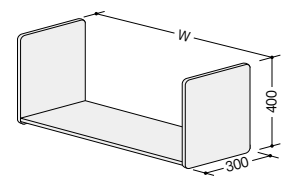

■ラック(フラット棚)

タイプ	品番	価格
W 700	BRU-07FR	¥20,800
W 800	BRU-08FR	¥21,500
W 900	BRU-09FR	¥22,100
W1000	BRU-10FR	¥22,700
W1100	BRU-11FR	¥23,700
W1200	BRU-12FR	¥24,000

納期マーク説明

推奨商品 ..... ●お早めにお届けできる商品です。 ◆納入までに2週間程度必要です。 ■納入までに3~4週間程度必要です。
○お早めにお届けできる商品です。 ◇納入までに2週間程度必要です。 □納入までに3~4週間程度必要です。 ※受注生産品のため納期をご確認ください。
※納期につきましては時期や地域により異なる場合があります。事前に担当者にお問合せください。