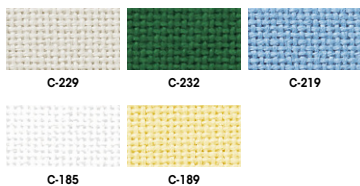

木目調タイプ

木の温もりが漂う

やすらぎ感のあるビジネス空間を創る

木の素材感や手ざわりが、オフィスに上質で落ち着いた雰囲気を醸し出す木目調タイプのパーティション。機能的でクールな印象を求めがちなビジネス空間ですが、やさしい木の温もりが感じられるオフィスもやすらぎが漂い魅力的です。

■フレームカラーサンプル (本体色)

■パネルカラーサンプル (木目タイプ) 木目プリント 鋼板カラー

■パネルカラーサンプル (クロスタイプ)