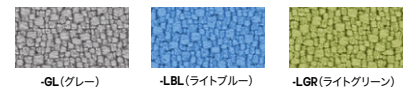

## ローパーティション(NP型)

工具なしで簡単施工。シンプルな構造で手軽に組立て、組替えが可能  
5色のクロスバリエーションと落ち着いた木目柄の2色のプリント化粧紙をご用意。  
オフィスのイメージに合った空間をリーズナブルに演出します。

■品番説明

**NP C-15 09-** □

- .....パネルカラー品番
- .....W(間口寸法)
- .....H(高さ寸法)
- .....C = クロス(布張り)
- .....K = 木目(化粧紙張り)
- .....G = ガラス
- .....NP 型

### ■カラーサンプル(クロスタイプ)