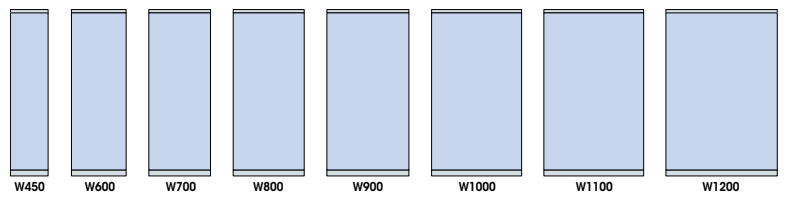

■連結方法

①パネル上部のキャップを外し、連結パーツを床に接するまで落としこみ、もう片方のパネルを差しこみます。
②上部に連結金具を差しこみます。

③連結金具のレバーを倒して固定します。
④パネル上部にキャップを取付けて、連結完成です。

※連結パーツ(下用)/連結金具(上用)はパネルに1セット含まれております。
※段差違いの連結も可能です。

■パネル高さモジュール

■パネル幅モジュール

■標準パネル(クロスタイプ)

パネル	H W	1200		1350		1550		1850		2150	
		品番	価格	品番	価格	品番	価格	品番	価格	品番	価格
	450	NPC-1204-□	¥42,800	NPC-1304-□	¥44,300	NPC-1504-□	¥49,200	NPC-1804-□	¥57,900	NPC-2104-□	¥60,400
	600	NPC-1206-□	¥46,600	NPC-1306-□	¥49,100	NPC-1506-□	¥57,800	NPC-1806-□	¥66,400	NPC-2106-□	¥71,700
	700	NPC-1207-□	¥50,500	NPC-1307-□	¥52,100	NPC-1507-□	¥66,600	NPC-1807-□	¥75,400	NPC-2107-□	¥83,000
	800	NPC-1208-□	¥53,200	NPC-1308-□	¥53,900	NPC-1508-□	¥68,000	NPC-1808-□	¥76,700	NPC-2108-□	¥84,400
	900	NPC-1209-□	¥55,200	NPC-1309-□	¥56,800	NPC-1509-□	¥69,700	NPC-1809-□	¥78,400	NPC-2109-□	¥86,200
	1000	NPC-1210-□	¥56,600	NPC-1310-□	¥59,600	NPC-1510-□	¥75,500	NPC-1810-□	¥82,900	NPC-2110-□	¥94,100
	1100	NPC-1211-□	¥57,200	NPC-1311-□	¥62,900	NPC-1511-□	¥76,900	NPC-1811-□	¥84,200	NPC-2111-□	¥95,400
	1200	NPC-1212-□	¥58,800	NPC-1312-□	¥65,400	NPC-1512-□	¥78,300	NPC-1812-□	¥85,500	NPC-2112-□	¥96,600

■標準パネル(木目タイプ)

パネル	H W	1200		1350		1550		1850		2150	
		品番	価格	品番	価格	品番	価格	品番	価格	品番	価格
	450	NPK-1204-□	¥42,800	NPK-1304-□	¥44,300	NPK-1504-□	¥49,200	NPK-1804-□	¥57,900	NPK-2104-□	¥60,400
	600	NPK-1206-□	¥46,600	NPK-1306-□	¥49,100	NPK-1506-□	¥57,800	NPK-1806-□	¥66,400	NPK-2106-□	¥71,700
	700	NPK-1207-□	¥50,500	NPK-1307-□	¥52,100	NPK-1507-□	¥66,600	NPK-1807-□	¥75,400	NPK-2107-□	¥83,000
	800	NPK-1208-□	¥53,200	NPK-1308-□	¥53,900	NPK-1508-□	¥68,000	NPK-1808-□	¥76,700	NPK-2108-□	¥84,400
	900	NPK-1209-□	¥55,200	NPK-1309-□	¥56,800	NPK-1509-□	¥69,700	NPK-1809-□	¥78,400	NPK-2109-□	¥86,200
	1000	NPK-1210-□	¥56,600	NPK-1310-□	¥59,600	NPK-1510-□	¥75,500	NPK-1810-□	¥82,900	NPK-2110-□	¥94,100
	1100	NPK-1211-□	¥57,200	NPK-1311-□	¥62,900	NPK-1511-□	¥76,900	NPK-1811-□	¥84,200	NPK-2111-□	¥95,400
	1200	NPK-1212-□	¥58,800	NPK-1312-□	¥65,400	NPK-1512-□	¥78,300	NPK-1812-□	¥85,500	NPK-2112-□	¥96,600