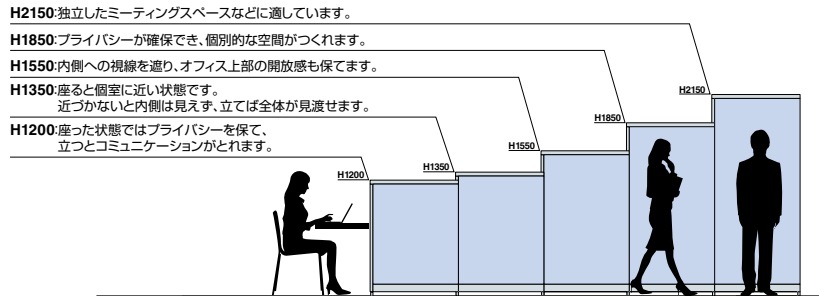

■連結方法

①パネル上部のキャップを外し、連結パーツを床に接するまで落としこみ、もう片方のパネルを差しこみます。
②上部に連結金具を差しこみます。

③連結金具のレバーを倒して固定します。
④パネル上部にキャップを取付けて、連結完成です。

※連結パーツ(下用)/連結金具(上用)はパネルに1セット含まれております。
※段差違いの連結も可能です。

■パネル高さモジュール

■パネル幅モジュール

■標準パネル(クロスタイプ)