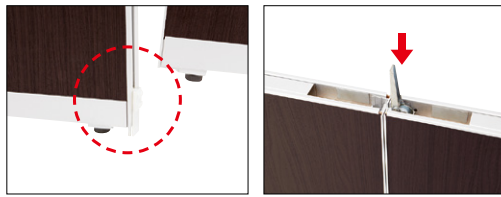

■連結方法

①パネル上部のキャップを外し、連結パーツを床に接するまで落としこみ、もう片方のパネルを差しこみます。
②上部に連結金具を差しこみます。

③連結金具のレバーを倒して固定します。
④パネル上部にキャップを取付けて、連結完成です。

※連結パーツ(下用)/連結金具(上用)はパネルに1セット含まれております。
※段差違いの連結も可能です。

■パネル高さモジュール

■パネル幅モジュール

■標準パネル(クロスタイプ)

パネル	H W	1200		1350		1550		1850		2150	
		品番	価格	品番	価格	品番	価格	品番	価格	品番	価格
	450	NPC-1204-□	¥42,800	NPC-1304-□	¥44,300	NPC-1504-□	¥49,200	NPC-1804-□	¥57,900	NPC-2104-□	¥60,400
	600	NPC-1206-□	¥46,600	NPC-1306-□	¥49,100	NPC-1506-□	¥57,800	NPC-1806-□	¥66,400	NPC-2106-□	¥71,700
	700	NPC-1207-□	¥50,500	NPC-1307-□	¥52,100	NPC-1507-□	¥66,600	NPC-1807-□	¥75,400	NPC-2107-□	¥83,000
	800	NPC-1208-□	¥53,200	NPC-1308-□	¥53,900	NPC-1508-□	¥68,000	NPC-1808-□	¥76,700	NPC-2108-□	¥84,400
	900	NPC-1209-□	¥55,200	NPC-1309-□	¥56,800	NPC-1509-□	¥69,700	NPC-1809-□	¥78,400	NPC-2109-□	¥86,200
	1000	NPC-1210-□	¥56,600	NPC-1310-□	¥59,600	NPC-1510-□	¥75,500	NPC-1810-□	¥82,900	NPC-2110-□	¥94,100
	1100	NPC-1211-□	¥57,200	NPC-1311-□	¥62,900	NPC-1511-□	¥76,900	NPC-1811-□	¥84,200	NPC-2111-□	¥95,400
	1200	NPC-1212-□	¥58,800	NPC-1312-□	¥65,400	NPC-1512-□	¥78,300	NPC-1812-□	¥85,500	NPC-2112-□	¥96,600