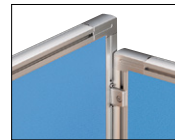

3方向

ジョイントボールを使用して3方向にパネルを取付け可能です。

4方向

ジョイントボールを使用して4方向にパネルを取付け可能です。

■フリージョイントボール 

| 高さ | 品番 | 価格 |
|------|-----------|---------|
| 1050 | LPS-J310P | ¥15,800 |
| 1200 | LPS-J312P | ¥16,500 |
| 1350 | LPS-J313P | ¥17,100 |
| 1500 | LPS-J315P | ¥18,000 |

2方向

フリージョイントボールを使用して任意の2方向にパネルを取付け可能です。

3方向

フリージョイントボールを使用して任意の3方向にパネルを取付け可能です。

■オフセット連結パーツ1セット(2個)

ジョイントボールを使用しなくても「オフセット連結パーツ」を使用することでL型に連結することができます。ジョイントボールを利用しない為、コストパフォーマンスに優れています。

ライトパネルLPS型(EDIT)とTRIASのデスクトップパネルはオフセット連結パーツによって連結可能です。