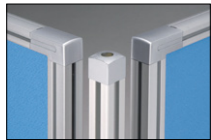

■ジョイントボール

高さ	品番	価格
1050	LPS-J10P	¥10,400
1200	LPS-J12P	¥10,700
1350	LPS-J13P	¥11,000
1500	LPS-J15P	¥11,400
1800	LPS-J18P	¥13,300