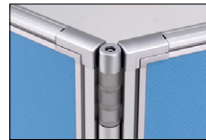

■ジョイントボール 

| 高さ | 品番 | 価格 |
|------|----------|---------|
| 1050 | LPS-J10P | ¥10,400 |
| 1200 | LPS-J12P | ¥10,700 |
| 1350 | LPS-J13P | ¥11,000 |
| 1500 | LPS-J15P | ¥11,400 |
| 1800 | LPS-J18P | ¥13,300 |

3方向

ジョイントボールを使用して3方向にパネルを取付け可能です。

4方向

ジョイントボールを使用して4方向にパネルを取付け可能です。

■フリージョイントボール 

| 高さ | 品番 | 価格 |
|------|-----------|---------|
| 1050 | LPS-J310P | ¥15,800 |
| 1200 | LPS-J312P | ¥16,500 |
| 1350 | LPS-J313P | ¥17,100 |
| 1500 | LPS-J315P | ¥18,000 |