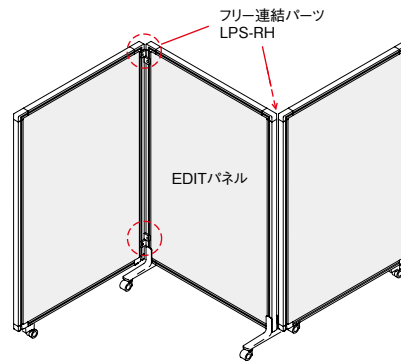

■安定脚

■安定脚(キャスター付)

●**ご注意**  
安定脚 (キャスター付) につきましては、パネル単体でご使用ください。  
連結したパネルにはご使用できません。

■壁面レール

高さ	品番	価格
H1050~H1350用	LPS-HLL-SV	¥7,200
H1500~H1800用	LPS-HLH-SV	¥9,000

EDITの連結角度が180°まででき折りたたみ収納も可能

EDITをフリー連結パーツでジョイントし、脚部にキャスター脚とキャスターセットを取り付けることで、角度を自在に調節することが可能です。また、収納時にはコンパクトに折りたたむことができます。

LPS1509-LOR ¥56,600 × 3  
LPS-RH ¥ 3,700 × 2  
LPS-CY ¥ 2,800 × 2  
LPS-CC ¥ 8,200 × 2  
セット価格 ¥199,200

■フリー連結パーツ 1セット(2個入)  
LPS-RH ¥3,700 ●

■キャスターセット(1個)  
LPS-CY ¥2,800 ●

■キャスター脚(1個)  
LPS-CC ¥8,200 ●

■使用例

【基本パターン】  
EDIT パネル × 1 枚  
キャスター脚 × 2 個

【2連結】  
EDIT パネル × 2 枚  
フリー連結パーツ × 1 セット  
キャスターセット × 1 個  
キャスター脚 × 2 個

【3連結】  
EDIT パネル × 3 枚  
フリー連結パーツ × 2 セット  
キャスターセット × 2 個  
キャスター脚 × 2 個

■使用時の高さ

パネル高さ	全高 (mm)
1050	1110
1200	1260
1350	1410
1500	1560