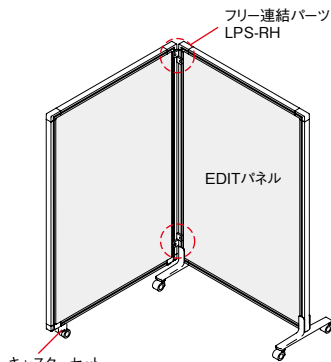

■安定脚

■安定脚(キャスター付)

●**ご注意**  
安定脚 (キャスター付) につきましては、パネル単体でご使用ください。  
連結したパネルにはご使用できません。

■壁面レール

高さ	品番	価格
H1050~H1350用	LPS-HLL-SV	¥7,200
H1500~H1800用	LPS-HLH-SV	¥9,000

EDITの連結角度が180°まででき折りたたみ収納も可能

EDITをフリー連結パーツでジョイントし、脚部にキャスター脚とキャスターセットを取り付けることで、角度を自在に調節することが可能です。また、収納時にはコンパクトに折りたたむことができます。

LPS1509-LOR ¥56,600 × 3  
LPS-RH ¥ 3,700 × 2  
LPS-CY ¥ 2,800 × 2  
LPS-CC ¥ 8,200 × 2  
セット価格 ¥199,200

■フリー連結パーツ 1セット(2個入)  
LPS-RH ¥3,700 ●

■キャスターセット(1個)  
LPS-CY ¥2,800 ●

■キャスター脚(1個)  
LPS-CC ¥8,200 ●

■使用例

【基本パターン】  
EDIT パネル × 1 枚  
キャスター脚 × 2 個

【2連結】  
EDIT パネル × 2 枚  
フリー連結パーツ × 1 セット  
キャスターセット × 1 個  
キャスター脚 × 2 個

【3連結】  
EDIT パネル × 3 枚  
フリー連結パーツ × 2 セット  
キャスターセット × 2 個  
キャスター脚 × 2 個

■使用時の高さ

パネル高さ	全高 (mm)
1050	1110
1200	1260
1350	1410
1500	1560

■使用パネル一覧表

W	450	700	800	900	1000	1100	1200
H 1050	○	○	○	○	○	○	○
H 1200	○	○	○	○	○	○	○
H 1350	○	○	○	○	○	○	○
H 1500	○	○	○	○	○	○	○
H 1800	×	×	×	×	—	—	—

●**ご注意**  
・パネルの連結枚数は安全上3枚以下にしてください。  
・使用できるパネルの高さは1500ミリまでです。  
・上記以外の連結や脚の数・取付位置の変更を望まれる場合は弊社担当者にお問い合わせください。