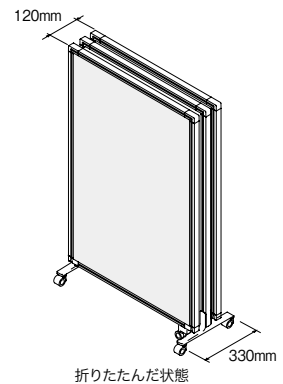

■使用例

【基本パターン】  
EDIT パネル × 1 枚  
キャスター脚 × 2 個

【2連結】  
EDIT パネル × 2 枚  
フリー連結パーツ × 1 セット  
キャスターセット × 1 個  
キャスター脚 × 2 個

【3連結】  
EDIT パネル × 3 枚  
フリー連結パーツ × 2 セット  
キャスターセット × 2 個  
キャスター脚 × 2 個

■使用時の高さ

パネル高さ	全高 (mm)
1050	1110
1200	1260
1350	1410
1500	1560

■使用パネル一覧表

W	450	700	800	900	1000	1100	1200
H 1050	○	○	○	○	○	○	○
H 1200	○	○	○	○	○	○	○
H 1350	○	○	○	○	○	○	○
H 1500	○	○	○	○	○	○	○
H 1800	×	×	×	×	—	—	—

●**ご注意**  
・パネルの連結枚数は安全上3枚以下にしてください。  
・使用できるパネルの高さは1500ミリまでです。  
・上記以外の連結や脚の数・取付位置の変更を望まれる場合は弊社担当者にお問い合わせください。