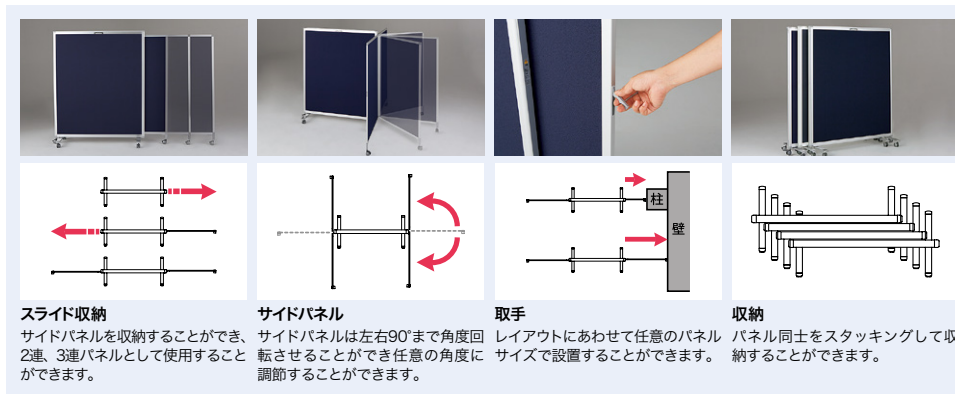

ローパーティション(ESP型) 組立

サイドパネルがスライドすることで、任意のワイド寸法でレイアウトが可能なフレキシブルパーティション

(クロス仕様)

ESP-1512-□ ¥212,000 □外寸法 / W1204~3000×D524×H1500
質量: 34.0kg**ESP-1812-□** ¥227,900 □外寸法 / W1204~3000×D524×H1800
質量: 38.0kg

ESP-1512-DBL

(ホワイトボード仕様)

ESP-1512WB-□ ¥230,100 □外寸法 / W1204~3000×D524×H1500
板面有効寸法 / W1130×H886
板面: ホワイトボード塗装銅板
質量: 35.8kg**ESP-1812WB-□** ¥247,300 □外寸法 / W1204~3000×D524×H1800
板面有効寸法 / W1130×H886
板面: ホワイトボード塗装銅板
質量: 39.7kg

ESP-1512WB-DBL

**スライド収納**

サイドパネルを収納することができ、2連、3連パネルとして使用することができます。

サイドパネル

サイドパネルは左右90°まで角度回転させることができ任意の角度に調節することができます。

取手

レイアウトにあわせて任意のパネルサイズで設置することができます。

収納

パネル同士をスタッキングして収納することができます。

■カラーサンプル (布地)

-WH(ホワイト)

-DBL(ダークブルー)

-YGR(イエローグリーン)

■共通仕様

(センターパネル) 表面材: 布張り 芯材: ラワン合板
(サイドパネル) 表面材: 布張り 芯材: ペーパーハニカムボード
脚部: スチール塗装仕上
キャスター付

■ペーパーロック