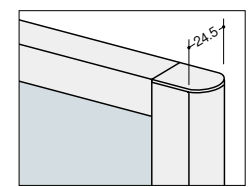

ファッションパネル(シャフリーII) 組立

設置・組み替え・移動が簡単な、カジュアルなパーティション
段差連結もでき、空間に合わせたレイアウトに対応します

環境対策 樹脂素材は焼却時に有害な塩化水素ガスを発生させないABS樹脂を使用しています。

●ご注意
・レイアウト及びレイアウト変更は当社にご相談ください。レイアウトによりファッションパネル用脚の数・取付け位置が異なりますので、脚の不足・取付け位置違いにより、パネルが転倒シケガをする恐れがあります。
・パネルによりかかったり、強い衝撃を与えないでください。パネルが転倒シケガをする恐れがあります。

| H1400 / H1800タイプ | 両面クロスパネル | | 両面コンビパネル | |
|------------------|---|--|---|--|
| | W900 | W1200 | W900 | W1200 |
| | | | | |
| | WP70-0914-□ ¥71,900 □ 外寸法 / W900×D24.5×H1372 | WP70-1214-□ ¥79,800 □ 外寸法 / W1200×D24.5×H1372 | WP70-0914C-□ ¥ 88,200 □ 外寸法 / W900×D24.5×H1372 | WP70-1214C-□ ¥104,900 □ 外寸法 / W1200×D24.5×H1372 |
| | WP70M-0918-□ ¥83,300 □ 外寸法 / W900×D24.5×H1722 | WP70M-1218-□ ¥91,300 □ 外寸法 / W1200×D24.5×H1722 | WP70M-0918C-□ ¥104,000 □ 外寸法 / W900×D24.5×H1722 | WP70M-1218C-□ ¥120,700 □ 外寸法 / W1200×D24.5×H1722 |

■連結方法 連結・取り外しは、金具(付属品)または、コインひとつで簡単にできます。

連結方法
折り重ね可能な連結にするには間口900mmサイズと間口1200mmサイズを交互に連結してください。
同じ間口サイズで連結した場合は脚部分が互いに干渉しあう為、折り重ねができません。

3方向・4方向・段差の連結も可能

■セット例

| | | | |
|--|---|---|--|
| | | | |
| WP70-1214-LGL ¥79,800 ×1 WP70EBC ¥ 6,600 ×2 セット価格 ¥93,000 | WP70-0914C-LGL ¥ 88,200 ×1 WP70-1214C-LGL ¥104,900 ×1 WP70C ¥ 2,500 ×1 WP70EBC ¥ 6,600 ×2 セット価格 ¥208,800 | WP70-0914-LBL ¥71,900 ×2 WP70-1214-LBL ¥79,800 ×1 WP70C ¥ 2,500 ×2 WP70EBC ¥ 6,600 ×2 セット価格 ¥241,800 | WP70M-1218C-LBL ¥120,700 ×2 WP70-0914C-LBL ¥ 88,200 ×1 WP70C ¥ 2,500 ×2 WP70EBC ¥ 6,600 ×2 セット価格 ¥347,800 |