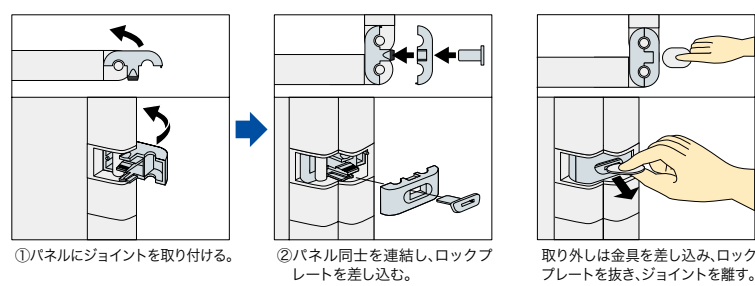

ファッションパネル(シャフリーII) 組立

設置・組み替え・移動が簡単な、カジュアルなパーティション
段差連結もでき、空間に合わせたレイアウトに対応します

環境対策 樹脂素材は焼却時に有害な塩化水素ガスを発生させないABS樹脂を使用しています。

●ご注意
・レイアウト及びレイアウト変更は当社にご相談ください。レイアウトによりファッションパネル用脚の数・取付け位置が異なりますので、脚の不足・取付け位置違いにより、パネルが転倒シケガをする恐れがあります。
・パネルによりかかったり、強い衝撃を与えないでください。パネルが転倒シケガをする恐れがあります。

■連結方法 連結・取り外しは、金具(付属品)または、コインひとつで簡単にできます。

連結方法
折り重ね可能な連結にするには間口900mmサイズと間口1200mmサイズを交互に連結してください。
同じ間口サイズで連結した場合は脚部分が互いに干渉しあう為、折り重ねができません。

3方向・4方向・段差の連結も可能

■セット例

| | | | |
|--|---|---|--|
| | | | |
| WP70-1214-LGL ¥79,800 ×1 WP70EBC ¥ 6,600 ×2 セット価格 ¥93,000 | WP70-0914C-LGL ¥ 88,200 ×1 WP70-1214C-LGL ¥104,900 ×1 WP70C ¥ 2,500 ×1 WP70EBC ¥ 6,600 ×2 セット価格 ¥208,800 | WP70-0914-LBL ¥71,900 ×2 WP70-1214-LBL ¥79,800 ×1 WP70C ¥ 2,500 ×2 WP70EBC ¥ 6,600 ×2 セット価格 ¥241,800 | WP70M-1218C-LBL ¥120,700 ×2 WP70-0914C-LBL ¥ 88,200 ×1 WP70C ¥ 2,500 ×2 WP70EBC ¥ 6,600 ×2 セット価格 ¥347,800 |