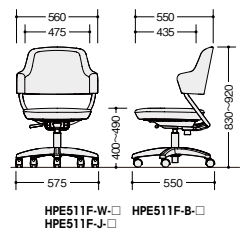

HP511F-W-□ HP511F-B-□
HP511F-J-□

■品番説明
HP511F - W - POB
フレーム色 W: ホワイト B: ブラック J: ベージュ
張地色

- ワークシステム
- デスクシステム
- クローズブース・ローバーテーション
- ワークチェア
- ミーティングチェア
- ミーティングテーブル
- オフィスラウンジ
- プレゼンテーション機器・黒板
- 収納家具
- 書庫・キャビネット
- ロッカー
- 役員用家具
- 応接用家具
- コピーチェア
- カウンター
- 金庫
- 防災セキュリティ用品
- アクセサリ
- 間仕切り・建材
- ラック・工場備品
- 福祉医療施設用家具
- 学校用家具
- 店舗用家具

納期マーク説明 推奨商品 ○お早めにお届けできる商品です。 ◆納入までに2週間程度必要です。 ■納入までに3~4週間程度必要です。
※納期につきましては時期や地域により異なる場合があります。事前に担当者にお問合せください。

NEW