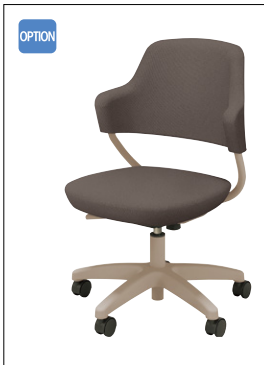

■ウレタンキャスター
THC2-BK (1個)
¥1,700 ■
φ50mm ポリウレタン巻き
Pタイルやフローリングなど硬い床での使用に適しています。