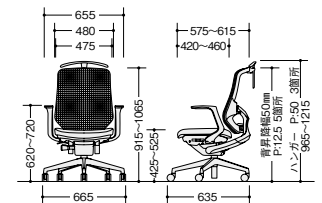

■共通仕様

脚部: PA+GF樹脂成型5本脚双輪キャスター使用 座: モールドウレタン布地(再生ポリエステル100%) 肘: PA+GF樹脂成型品 背傾倒角度: 20°

グリーン購入法適合商品: 品番を緑色で表示しています。※表示価格は税抜き価格です。組立 別途費用を申し受けます。