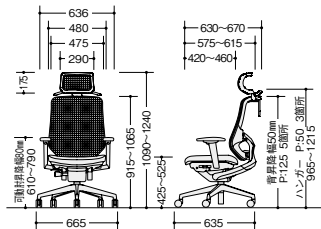

■共通仕様

脚部: PA+GF樹脂成型5本脚双輪キャスター使用 座: モールドウレタン布地(再生ポリエステル100%) 肘: PA+GF樹脂成型品 背傾倒角度: 20°

グリーン購入法適合商品: 品番を緑色で表示しています。※表示価格は税抜き価格です。組立 別途費用を申し受けます。