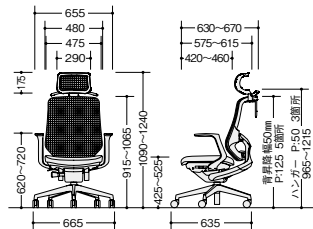

■共通仕様

脚部: PA+GF樹脂成型5本脚双輪キャスター使用 座: モールドウレタン布地(再生ポリエステル100%) 肘: PA+GF樹脂成型品 背傾倒角度: 20°

グリーン購入法適合商品: 品番を緑色で表示しています。※表示価格は税抜き価格です。組立 別途費用を申し受けます。