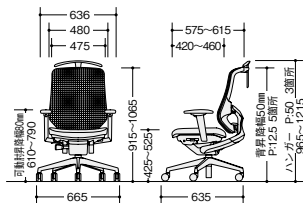

■共通仕様

脚部: PA+GF樹脂成型5本脚双輪キャスター使用 座: モールドウレタン布地(再生ポリエステル100%) 肘: PA+GF樹脂成型品 背傾倒角度: 20°

グリーン購入法適合商品: 品番を緑色で表示しています。※表示価格は税抜き価格です。組立 別途費用を申し受けます。