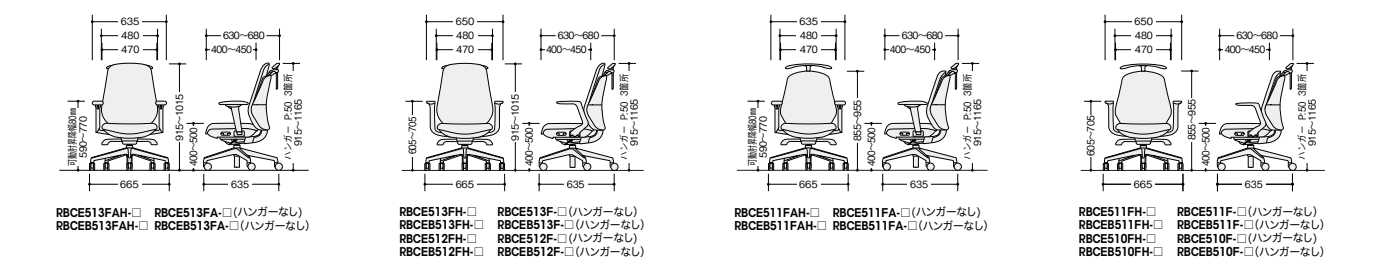

タイプ	品番	価格
可動肘	RBC E511FAH-□	¥105,100
肘付	RBC E511FH-□	¥ 97,400
肘なし	RBC E510FH-□	¥ 83,700

タイプ	品番	価格
可動肘	RBC E511FA-□	¥93,100
肘付	RBC E511F-□	¥85,400
肘なし	RBC E510F-□	¥71,700

張地: 布張り

張地: 布張り

張地: 布張り

張地: 布張り

- ワークシステム
- デスクシステム
- クロスブース・ロビーテジョン
- ワークチェア
- ミーティングチェア
- ミーティングテーブル
- オフィスラウンジ
- プレゼンテーション機器・黒板
- 収納家具
- 書庫・キャビネット
- ロッカー
- 役員用家具
- 応接用家具
- クビチェア
- カウンター
- 金庫
- 防災セキュリティ用品
- アクセサリ
- 間仕切り・建材
- ラック・工機備品
- 福祉施設用家具
- 学校用家具
- 店舗用家具

■共通仕様 脚部: PA+GF樹脂成型5本脚双輪キャスター使用 背座: モールドウレタン布地(再生ポリエステル100%) 肘: PA+GF樹脂成型品 背傾角度: 20°

納期マーク説明
 推奨商品 ● お早めにお届けできる商品です。 ◆ 納入までに2週間程度必要です。 ■ 納入までに3~4週間程度必要です。
 ○ お早めにお届けできる商品です。 ◇ 納入までに2週間程度必要です。 □ 納入までに3~4週間程度必要です。 ⊗ 受注生産品のため納期をご確認ください。
 ※納期につきましては時期や地域により異なる場合があります。事前に担当者にお問合せください。