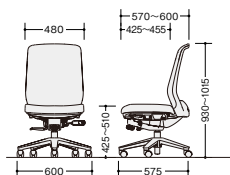

LVEB513FH-OBL

LVEB513FH-□

¥91,300

張地:座布張り/背布張り(スマートフィット)
質量:21.0kg

LVEB513F-LGR

LVEB513F-□

¥81,500

張地:座布張り/背布張り(スマートフィット)
質量:20.5kg

(ハンガー付・肘なし)

(肘なし)

LVEB512FH-BK

LVEB512FH-□

¥76,400

張地:座布張り/背布張り(スマートフィット)
質量:19.5kg

LVEB512F-MT

LVEB512F-□

¥66,600

張地:座布張り/背布張り(スマートフィット)
質量:19.0kg

■共通仕様 脚部:PA+GF樹脂成型5本脚双輪キャスター使用 座:モールドウレタン 背傾倒角度:25°

納期マーク説明

推奨商品 ●お早めにお届けできる商品です。 ◆納入までに2週間程度必要です。 ■納入までに3~4週間程度必要です。
○お早めにお届けできる商品です。 ◇納入までに2週間程度必要です。 □納入までに3~4週間程度必要です。 ※受注生産品のため納期をご確認ください。
※納期につきましては時期や地域により異なる場合があります。事前に担当者にお問合せください。