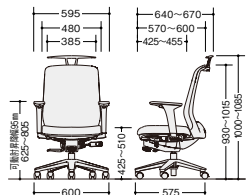

(背:布地・スマートフィットタイプ)
(座:布地)

-BK (背:ブラック) -OBL (背:オーシャンブルー) -MT (背:ミルクティー) -LGR (背:ライムグリーン)

ワークチェア (スマートフィットタイプ)

納期マーク -BK ● / -OBL ● / -MT ● / -LGR ■

(ハンガー付・可動肘付)

(可動肘付)

LVEB513FAH-OBL

LVEB513FAH-□

¥96,100

張地:座布張り/背布張り(スマートフィット)
質量:21.5kg

LVEB513FA-MT

LVEB513FA-□

¥86,300

張地:座布張り/背布張り(スマートフィット)
質量:21.0kg

(ハンガー付・肘付)

(肘付)

LVEB513FH-OBL

LVEB513FH-□

¥91,300

張地:座布張り/背布張り(スマートフィット)
質量:21.0kg

LVEB513F-LGR

LVEB513F-□

¥81,500

張地:座布張り/背布張り(スマートフィット)
質量:20.5kg

¥66,600

張地:座布張り/背布張り(スマートフィット)
質量:19.0kg

■共通仕様 脚部:PA+GF樹脂成型5本脚双輪キャスター使用 座:モールドウレタン 背傾倒角度:25°

納期マーク説明

推奨商品 ●お早めにお届けできる商品です。 ◆納入までに2週間程度必要です。 ■納入までに3~4週間程度必要です。
○お早めにお届けできる商品です。 ◇納入までに2週間程度必要です。 □納入までに3~4週間程度必要です。 ※受注生産品のため納期をご確認ください。
※納期につきましては時期や地域により異なる場合があります。事前に担当者にお問合せください。