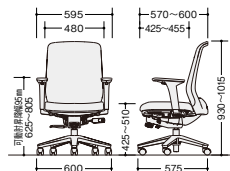

¥96,100

張地:座布張り/背布張り(スマートフィット)
質量:21.5kg

LVEB513FA-MT

LVEB513FA-□

¥86,300

張地:座布張り/背布張り(スマートフィット)
質量:21.0kg

(ハンガー付・肘付)

(肘付)

LVEB513FH-OBL

LVEB513FH-□

¥91,300

張地:座布張り/背布張り(スマートフィット)
質量:21.0kg

LVEB513F-LGR

LVEB513F-□

¥81,500

張地:座布張り/背布張り(スマートフィット)
質量:20.5kg

(ハンガー付・肘なし)

(肘なし)

LVEB512FH-BK

LVEB512FH-□

¥76,400

張地:座布張り/背布張り(スマートフィット)
質量:19.5kg

LVEB512F-MT

LVEB512F-□

¥66,600

張地:座布張り/背布張り(スマートフィット)
質量:19.0kg

■共通仕様 脚部:PA+GF樹脂成型5本脚双輪キャスター使用 座:モールドウレタン 背傾倒角度:25°

納期マーク説明

推奨商品 ●お早めにお届けできる商品です。 ◆納入までに2週間程度必要です。 ■納入までに3~4週間程度必要です。
○お早めにお届けできる商品です。 ◇納入までに2週間程度必要です。 □納入までに3~4週間程度必要です。 ※受注生産品のため納期をご確認ください。
※納期につきましては時期や地域により異なる場合があります。事前に担当者にお問合せください。