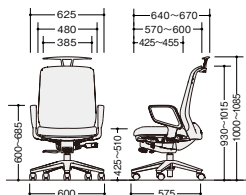

¥96,100

張地:座布張り/背布張り(スマートフィット)
質量:21.5kg

LVEB513FA-MT

LVEB513FA-□

¥86,300

張地:座布張り/背布張り(スマートフィット)
質量:21.0kg

(ハンガー付・肘付)

(肘付)

LVEB513FH-OBL

LVEB513FH-□

¥91,300

張地:座布張り/背布張り(スマートフィット)
質量:21.0kg

LVEB513F-LGR

LVEB513F-□

¥81,500

張地:座布張り/背布張り(スマートフィット)
質量:20.5kg

(ハンガー付・肘なし)

(肘なし)

LVEB512FH-BK

LVEB512FH-□

¥76,400

張地:座布張り/背布張り(スマートフィット)
質量:19.5kg

LVEB512F-MT

LVEB512F-□

¥66,600

張地:座布張り/背布張り(スマートフィット)
質量:19.0kg

■共通仕様 脚部:PA+GF樹脂成型5本脚双輪キャスター使用 座:モールドウレタン 背傾倒角度:25°

納期マーク説明

推奨商品 ●お早めにお届けできる商品です。 ◆納入までに2週間程度必要です。 ■納入までに3~4週間程度必要です。
○お早めにお届けできる商品です。 ◇納入までに2週間程度必要です。 □納入までに3~4週間程度必要です。 ※受注生産品のため納期をご確認ください。
※納期につきましては時期や地域により異なる場合があります。事前に担当者にお問合せください。