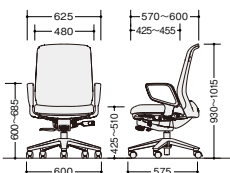

¥96,100

張地:座布張り/背布張り(スマートフィット)
質量:21.5kg

LVEB513FA-MT

LVEB513FA-□

¥86,300

張地:座布張り/背布張り(スマートフィット)
質量:21.0kg

(ハンガー付・肘付)

(肘付)

LVEB513FH-OBL

LVEB513FH-□

¥91,300

張地:座布張り/背布張り(スマートフィット)
質量:21.0kg

LVEB513F-LGR

LVEB513F-□

¥81,500

張地:座布張り/背布張り(スマートフィット)
質量:20.5kg

(ハンガー付・肘なし)

(肘なし)

LVEB512FH-BK

LVEB512FH-□

¥76,400

張地:座布張り/背布張り(スマートフィット)
質量:19.5kg

LVEB512F-MT

LVEB512F-□

¥66,600

張地:座布張り/背布張り(スマートフィット)
質量:19.0kg

■共通仕様 脚部:PA+GF樹脂成型5本脚双輪キャスター使用 座:モールドウレタン 背傾倒角度:25°

納期マーク説明

推奨商品 ●お早めにお届けできる商品です。 ◆納入までに2週間程度必要です。 ■納入までに3~4週間程度必要です。
○お早めにお届けできる商品です。 ◇納入までに2週間程度必要です。 □納入までに3~4週間程度必要です。 ※受注生産品のため納期をご確認ください。
※納期につきましては時期や地域により異なる場合があります。事前に担当者にお問合せください。