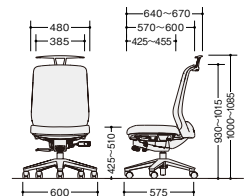

¥96,100

張地:座布張り/背布張り(スマートフィット)
質量:21.5kg

LVEB513FA-MT

LVEB513FA-□

¥86,300

張地:座布張り/背布張り(スマートフィット)
質量:21.0kg

(ハンガー付・肘付)

(肘付)

LVEB513FH-OBL

LVEB513FH-□

¥91,300

張地:座布張り/背布張り(スマートフィット)
質量:21.0kg

LVEB513F-LGR

LVEB513F-□

¥81,500

張地:座布張り/背布張り(スマートフィット)
質量:20.5kg

(ハンガー付・肘なし)

(肘なし)

LVEB512FH-BK

LVEB512FH-□

¥76,400

張地:座布張り/背布張り(スマートフィット)
質量:19.5kg

LVEB512F-MT

LVEB512F-□

¥66,600

張地:座布張り/背布張り(スマートフィット)
質量:19.0kg

■共通仕様 脚部:PA+GF樹脂成型5本脚双輪キャスター使用 座:モールドウレタン 背傾倒角度:25°

納期マーク説明

推奨商品 ●お早めにお届けできる商品です。 ◆納入までに2週間程度必要です。 ■納入までに3~4週間程度必要です。
○お早めにお届けできる商品です。 ◇納入までに2週間程度必要です。 □納入までに3~4週間程度必要です。 ※受注生産品のため納期をご確認ください。
※納期につきましては時期や地域により異なる場合があります。事前に担当者にお問合せください。