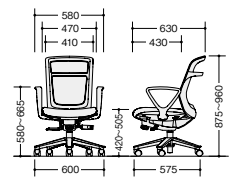

ワークチェア(ミドルバック)

納期マーク -TBLL ● / -TBK ● / -TGLB ■ / -TGRB ● / -TORB ■

(ハンガー付・可動肘付)

(可動肘付)

PAEN511FAH-TBK

(ホワイト)
PAEN511FAH-□ ¥83,200
張地:座布張り/背メッシュ張り
質量:20.8kg
(ブラック)
PAENB511FAH-□ ¥83,200
張地:座布張り/背メッシュ張り
質量:20.8kg

PAEN511FA-TBK

(ホワイト)
PAEN511FA-□ ¥73,400
張地:座布張り/背メッシュ張り
質量:19.8kg
(ブラック)
PAENB511FA-□ ¥73,400
張地:座布張り/背メッシュ張り
質量:19.8kg

(ハンガー付・肘付)

(肘付)

PAEN511FH-TBLB

(ホワイト)
PAEN511FH-□ ¥71,800
張地:座布張り/背メッシュ張り
質量:19.2kg
(ブラック)
PAENB511FH-□ ¥71,800
張地:座布張り/背メッシュ張り
質量:19.2kg

PAEN511F-TGRB

(ホワイト)
PAEN511F-□ ¥62,000
張地:座布張り/背メッシュ張り
質量:18.2kg
(ブラック)
PAENB511F-□ ¥62,000
張地:座布張り/背メッシュ張り
質量:18.2kg

(ハンガー付・肘なし)

(肘なし)

PAEN510FH-TGLB

(ホワイト)
PAEN510FH-□ ¥63,500
張地:座布張り/背メッシュ張り
質量:17.4kg
(ブラック)
PAENB510FH-□ ¥63,500
張地:座布張り/背メッシュ張り
質量:17.4kg

PAEN510F-TBLB

(ホワイト)
PAEN510F-□ ¥53,700
張地:座布張り/背メッシュ張り
質量:16.4kg
(ブラック)
PAENB510F-□ ¥53,700
張地:座布張り/背メッシュ張り
質量:16.4kg

■共通仕様 脚部:PA+GF樹脂成型5本脚双輪キャスター使用 座:モールドウレタン 肘:PP樹脂成型品 背傾倒角度:21°

納期マーク説明

推奨商品 ●お早めにお届けできる商品です。 ◆納入までに2週間程度必要です。 ■納入までに3~4週間程度必要です。
○お早めにお届けできる商品です。 ◇納入までに2週間程度必要です。 □納入までに3~4週間程度必要です。 ※注生生産品のため納期をご確認ください。
※納期につきましては時期や地域により異なる場合があります。事前に担当者にお問合せください。