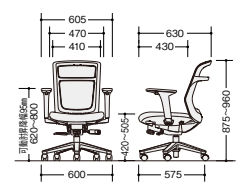

ワークチェア(ミドルバック)

納期マーク -TBLL ● / -TBK ● / -TGLB ■ / -TGRB ● / -TORB ■

(ハンガー付・可動肘付)

(可動肘付)

PAEN511FAH-TBK

(ホワイト)
PAEN511FAH-□ ¥83,200
張地:座布張り/背メッシュ張り
質量:20.8kg
(ブラック)
PAENB511FAH-□ ¥83,200
張地:座布張り/背メッシュ張り
質量:20.8kg

PAEN511FA-TBK

(ホワイト)
PAEN511FA-□ ¥73,400
張地:座布張り/背メッシュ張り
質量:19.8kg
(ブラック)
PAENB511FA-□ ¥73,400
張地:座布張り/背メッシュ張り
質量:19.8kg

(ハンガー付・肘付)

(肘付)

PAEN511FH-TBLB

(ホワイト)
PAEN511FH-□ ¥71,800
張地:座布張り/背メッシュ張り
質量:19.2kg
(ブラック)
PAENB511FH-□ ¥71,800
張地:座布張り/背メッシュ張り
質量:19.2kg

PAEN511F-TGRB

(ホワイト)
PAEN511F-□ ¥62,000
張地:座布張り/背メッシュ張り
質量:18.2kg
(ブラック)
PAENB511F-□ ¥62,000
張地:座布張り/背メッシュ張り
質量:18.2kg

(ハンガー付・肘なし)

(肘なし)

PAEN510FH-TGLB

(ホワイト)
PAEN510FH-□ ¥63,500
張地:座布張り/背メッシュ張り
質量:17.4kg
(ブラック)
PAENB510FH-□ ¥63,500
張地:座布張り/背メッシュ張り
質量:17.4kg

PAEN510F-TBLB

(ホワイト)
PAEN510F-□ ¥53,700
張地:座布張り/背メッシュ張り
質量:16.4kg
(ブラック)
PAENB510F-□ ¥53,700
張地:座布張り/背メッシュ張り
質量:16.4kg

■共通仕様 脚部:PA+GF樹脂成型5本脚双輪キャスター使用 座:モールドウレタン 肘:PP樹脂成型品 背傾倒角度:21°

納期マーク説明

推奨商品 ●お早めにお届けできる商品です。 ◆納入までに2週間程度必要です。 ■納入までに3~4週間程度必要です。
○お早めにお届けできる商品です。 ◇納入までに2週間程度必要です。 □納入までに3~4週間程度必要です。 ※注生生産品のため納期をご確認ください。
※納期につきましては時期や地域により異なる場合があります。事前に担当者にお問合せください。