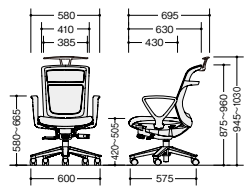

PAEN511FA-TBK

(ホワイト)
PAEN511FA-□ ¥73,400
張地:座布張り/背メッシュ張り
質量:19.8kg
(ブラック)
PAENB511FA-□ ¥73,400
張地:座布張り/背メッシュ張り
質量:19.8kg

(ハンガー付・肘付)

(肘付)

PAEN511FH-TBLB

(ホワイト)
PAEN511FH-□ ¥71,800
張地:座布張り/背メッシュ張り
質量:19.2kg
(ブラック)
PAENB511FH-□ ¥71,800
張地:座布張り/背メッシュ張り
質量:19.2kg

PAEN511F-TGRB

(ホワイト)
PAEN511F-□ ¥62,000
張地:座布張り/背メッシュ張り
質量:18.2kg
(ブラック)
PAENB511F-□ ¥62,000
張地:座布張り/背メッシュ張り
質量:18.2kg

(ハンガー付・肘なし)

(肘なし)

PAEN510FH-TGLB

(ホワイト)
PAEN510FH-□ ¥63,500
張地:座布張り/背メッシュ張り
質量:17.4kg
(ブラック)
PAENB510FH-□ ¥63,500
張地:座布張り/背メッシュ張り
質量:17.4kg