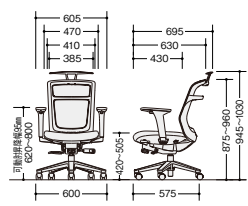

ワークチェア(ミドルバック)

納期マーク -TBLL ● / -TBK ● / -TGLB ■ / -TGRB ● / -TORB ■

(ハンガー付・可動肘付)

(可動肘付)

PAEN511FAH-TBK

(ホワイト)
PAEN511FAH-□ ¥83,200
張地:座布張り/背メッシュ張り
質量:20.8kg
(ブラック)
PAENB511FAH-□ ¥83,200
張地:座布張り/背メッシュ張り
質量:20.8kg

PAEN511FA-TBK

(ホワイト)
PAEN511FA-□ ¥73,400
張地:座布張り/背メッシュ張り
質量:19.8kg
(ブラック)
PAENB511FA-□ ¥73,400
張地:座布張り/背メッシュ張り
質量:19.8kg

(ハンガー付・肘付)

(肘付)

PAEN511FH-TBLB

(ホワイト)
PAEN511FH-□ ¥71,800
張地:座布張り/背メッシュ張り
質量:19.2kg
(ブラック)
PAENB511FH-□ ¥71,800
張地:座布張り/背メッシュ張り
質量:19.2kg

PAEN511F-TGRB

(ホワイト)
PAEN511F-□ ¥62,000
張地:座布張り/背メッシュ張り
質量:18.2kg
(ブラック)
PAENB511F-□ ¥62,000
張地:座布張り/背メッシュ張り
質量:18.2kg

(ハンガー付・肘なし)

(肘なし)

PAEN510FH-TGLB

(ホワイト)
PAEN510FH-□ ¥63,500
張地:座布張り/背メッシュ張り
質量:17.4kg
(ブラック)
PAENB510FH-□ ¥63,500
張地:座布張り/背メッシュ張り
質量:17.4kg

PAEN510F-TBLB

(ホワイト)
PAEN510F-□ ¥53,700
張地:座布張り/背メッシュ張り
質量:16.4kg
(ブラック)
PAENB510F-□ ¥53,700
張地:座布張り/背メッシュ張り
質量:16.4kg

■共通仕様 脚部:PA+GF樹脂成型5本脚双輪キャスター使用 座:モールドウレタン 肘:PP樹脂成型品 背傾倒角度:21°

納期マーク説明

推奨商品 ●お早めにお届けできる商品です。 ◆納入までに2週間程度必要です。 ■納入までに3~4週間程度必要です。
○お早めにお届けできる商品です。 ◇納入までに2週間程度必要です。 □納入までに3~4週間程度必要です。 ※注生生産品のため納期をご確認ください。
※納期につきましては時期や地域により異なる場合があります。事前に担当者にお問合せください。