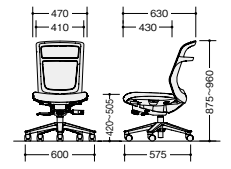

PAEN511FA-TBK

(ホワイト)
PAEN511FA-□ ¥73,400
張地:座布張り/背メッシュ張り
質量:19.8kg
(ブラック)
PAENB511FA-□ ¥73,400
張地:座布張り/背メッシュ張り
質量:19.8kg

(ハンガー付・肘付)

(肘付)

PAEN511FH-TBLB

(ホワイト)
PAEN511FH-□ ¥71,800
張地:座布張り/背メッシュ張り
質量:19.2kg
(ブラック)
PAENB511FH-□ ¥71,800
張地:座布張り/背メッシュ張り
質量:19.2kg

PAEN511F-TGRB

(ホワイト)
PAEN511F-□ ¥62,000
張地:座布張り/背メッシュ張り
質量:18.2kg
(ブラック)
PAENB511F-□ ¥62,000
張地:座布張り/背メッシュ張り
質量:18.2kg

(ハンガー付・肘なし)

(肘なし)

PAEN510FH-TGLB

(ホワイト)
PAEN510FH-□ ¥63,500
張地:座布張り/背メッシュ張り
質量:17.4kg
(ブラック)
PAENB510FH-□ ¥63,500
張地:座布張り/背メッシュ張り
質量:17.4kg

PAEN510F-TBLB

(ホワイト)
PAEN510F-□ ¥53,700
張地:座布張り/背メッシュ張り
質量:16.4kg
(ブラック)
PAENB510F-□ ¥53,700
張地:座布張り/背メッシュ張り
質量:16.4kg

■共通仕様 脚部:PA+GF樹脂成型5本脚双輪キャスター使用 座:モールドウレタン 肘:PP樹脂成型品 背傾倒角度:21°

納期マーク説明

推奨商品 ●お早めにお届けできる商品です。 ◆納入までに2週間程度必要です。 ■納入までに3~4週間程度必要です。
○お早めにお届けできる商品です。 ◇納入までに2週間程度必要です。 □納入までに3~4週間程度必要です。 ※注生生産品のため納期をご確認ください。
※納期につきましては時期や地域により異なる場合があります。事前に担当者にお問合せください。