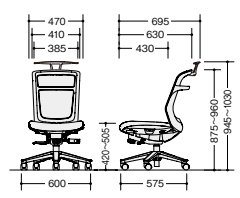

PAEN511FA-TBK

(ホワイト)
PAEN511FA-□ ¥73,400
張地:座布張り/背メッシュ張り
質量:19.8kg
(ブラック)
PAENB511FA-□ ¥73,400
張地:座布張り/背メッシュ張り
質量:19.8kg

(ハンガー付・肘付)

(肘付)

PAEN511FH-TBLB

(ホワイト)
PAEN511FH-□ ¥71,800
張地:座布張り/背メッシュ張り
質量:19.2kg
(ブラック)
PAENB511FH-□ ¥71,800
張地:座布張り/背メッシュ張り
質量:19.2kg

PAEN511F-TGRB

(ホワイト)
PAEN511F-□ ¥62,000
張地:座布張り/背メッシュ張り
質量:18.2kg
(ブラック)
PAENB511F-□ ¥62,000
張地:座布張り/背メッシュ張り
質量:18.2kg

(ハンガー付・肘なし)

(肘なし)

PAEN510FH-TGLB

(ホワイト)
PAEN510FH-□ ¥63,500
張地:座布張り/背メッシュ張り
質量:17.4kg
(ブラック)
PAENB510FH-□ ¥63,500
張地:座布張り/背メッシュ張り
質量:17.4kg

PAEN510F-TBLB

(ホワイト)
PAEN510F-□ ¥53,700
張地:座布張り/背メッシュ張り
質量:16.4kg
(ブラック)
PAENB510F-□ ¥53,700
張地:座布張り/背メッシュ張り
質量:16.4kg

■共通仕様 脚部:PA+GF樹脂成型5本脚双輪キャスター使用 座:モールドウレタン 肘:PP樹脂成型品 背傾倒角度:21°

納期マーク説明

推奨商品 ●お早めにお届けできる商品です。 ◆納入までに2週間程度必要です。 ■納入までに3~4週間程度必要です。
○お早めにお届けできる商品です。 ◇納入までに2週間程度必要です。 □納入までに3~4週間程度必要です。 ※注生生産品のため納期をご確認ください。
※納期につきましては時期や地域により異なる場合があります。事前に担当者にお問合せください。