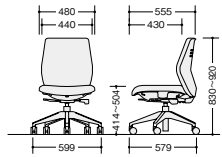

ワークチェア(布張り/防災布張り)

ハイバック(肘付)

ハイバック(肘なし)

ローバック(肘付)

ローバック(肘なし)

NCE513F-□ ¥72,800
張地:布張り 質量:15.9kg
NCE513FP-□ ¥77,400
張地:防災布張り 質量:15.9kg

NCE512F-□ ¥65,100
張地:布張り 質量:14.6kg
NCE512FP-□ ¥69,700
張地:防災布張り 質量:14.6kg

NCE511F-□ ¥63,800
張地:布張り 質量:15.5kg
NCE511FP-□ ¥68,700
張地:防災布張り 質量:15.5kg

NCE510F-□ ¥56,100
張地:布張り 質量:14.2kg
NCE510FP-□ ¥61,000
張地:防災布張り 質量:14.2kg

ワークチェア(ビニールレザー張り)

ハイバック(肘付)

ハイバック(肘なし)

ローバック(肘付)

ローバック(肘なし)

NCE513-□ ¥75,300
張地:ビニールレザー張り 質量:15.9kg

NCE512-□ ¥67,600
張地:ビニールレザー張り 質量:14.6kg

NCE511-□ ¥66,300
張地:ビニールレザー張り 質量:15.5kg

NCE510-□ ¥58,600
張地:ビニールレザー張り 質量:14.2kg

オートバランス機構搭載
座る人の体重に合わせて自動的にロッキング強弱を調節。特に不特定多数の人が座る場合に調節が不要なので便利です。

ロッキングストッパー付き
背の傾斜角度を4段階の角度で固定できます。最適なポジションでの姿勢が保てます。

OPTION

■共通仕様 背・座:モールドウレタン 脚部:PA+GF樹脂成型5本脚双輪キャスター使用 肘:PP樹脂成型品 背傾倒角度:20°

納期マーク説明
 ●お早めにお届けできる商品です。 ◆納入までに2週間程度必要です。 ■納入までに3~4週間程度必要です。
 ○お早めにお届けできる商品です。 ◇納入までに2週間程度必要です。 □納入までに3~4週間程度必要です。 ※受注生産品のため納期をご確認ください。
 ※納期につきましては時期や地域により異なる場合があります。事前に担当者にお問合せください。