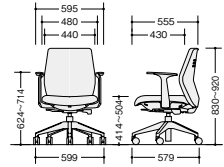

ワークチェア(布張り/防災布張り)

ハイバック(肘付)

ハイバック(肘なし)

ローバック(肘付)

ローバック(肘なし)

NCE513F-□ ¥72,800
張地:布張り 質量:15.9kg
NCE513FP-□ ¥77,400
張地:防災布張り 質量:15.9kg

NCE512F-□ ¥65,100
張地:布張り 質量:14.6kg
NCE512FP-□ ¥69,700
張地:防災布張り 質量:14.6kg

NCE511F-□ ¥63,800
張地:布張り 質量:15.5kg
NCE511FP-□ ¥68,700
張地:防災布張り 質量:15.5kg

NCE510F-□ ¥56,100
張地:布張り 質量:14.2kg
NCE510FP-□ ¥61,000
張地:防災布張り 質量:14.2kg

ワークチェア(ビニールレザー張り)

ハイバック(肘付)

ハイバック(肘なし)

ローバック(肘付)

ローバック(肘なし)

NCE513-□ ¥75,300
張地:ビニールレザー張り 質量:15.9kg

NCE512-□ ¥67,600
張地:ビニールレザー張り 質量:14.6kg

NCE511-□ ¥66,300
張地:ビニールレザー張り 質量:15.5kg

NCE510-□ ¥58,600
張地:ビニールレザー張り 質量:14.2kg

オートバランス機構搭載
座る人の体重に合わせて自動的にロッキング強弱を調節。特に不特定多数の人が座る場合に調節が不要なので便利です。

ロッキングストッパー付き
背の傾斜角度を4段階の角度で固定できます。最適なポジションでの姿勢が保てます。

OPTION

■共通仕様 背・座:モールドウレタン 脚部:PA+GF樹脂成型5本脚双輪キャスター使用 肘:PP樹脂成型品 背傾倒角度:20°

納期マーク説明
 ●お早めにお届けできる商品です。 ◆納入までに2週間程度必要です。 ■納入までに3~4週間程度必要です。
 ○お早めにお届けできる商品です。 ◇納入までに2週間程度必要です。 □納入までに3~4週間程度必要です。 ※受注生産品のため納期をご確認ください。
 ※納期につきましては時期や地域により異なる場合があります。事前に担当者にお問合せください。