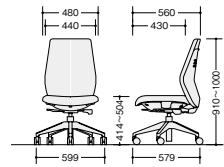

ワークチェア(布張り/防災布張り)

ハイバック(肘付)

ハイバック(肘なし)

ローバック(肘付)

ローバック(肘なし)

NCE513F-□ ¥72,800
張地:布張り 質量:15.9kg
NCE513FP-□ ¥77,400
張地:防災布張り 質量:15.9kg

NCE512F-□ ¥65,100
張地:布張り 質量:14.6kg
NCE512FP-□ ¥69,700
張地:防災布張り 質量:14.6kg

NCE511F-□ ¥63,800
張地:布張り 質量:15.5kg
NCE511FP-□ ¥68,700
張地:防災布張り 質量:15.5kg

NCE510F-□ ¥56,100
張地:布張り 質量:14.2kg
NCE510FP-□ ¥61,000
張地:防災布張り 質量:14.2kg

ワークチェア(ビニールレザー張り)

ハイバック(肘付)

ハイバック(肘なし)

ローバック(肘付)

ローバック(肘なし)

NCE513-□ ¥75,300
張地:ビニールレザー張り 質量:15.9kg

NCE512-□ ¥67,600
張地:ビニールレザー張り 質量:14.6kg

NCE511-□ ¥66,300
張地:ビニールレザー張り 質量:15.5kg

NCE510-□ ¥58,600
張地:ビニールレザー張り 質量:14.2kg

オートバランス機構搭載
座る人の体重に合わせて自動的にロッキング強弱を調節。特に不特定多数の人が座る場合に調節が不要なので便利です。

ロッキングストッパー付き
背の傾斜角度を4段階の角度で固定できます。最適なポジションでの姿勢が保てます。

OPTION

■共通仕様 背・座:モールドウレタン 脚部:PA+GF樹脂成型5本脚双輪キャスター使用 肘:PP樹脂成型品 背傾倒角度:20°

納期マーク説明
 ●お早めにお届けできる商品です。 ◆納入までに2週間程度必要です。 ■納入までに3~4週間程度必要です。
 ○お早めにお届けできる商品です。 ◇納入までに2週間程度必要です。 □納入までに3~4週間程度必要です。 ※受注生産品のため納期をご確認ください。
 ※納期につきましては時期や地域により異なる場合があります。事前に担当者にお問合せください。