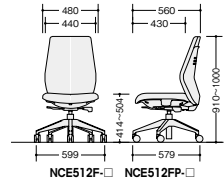

ワークチェア(布張り/防災布張り)

ハイバック(肘付)

ハイバック(肘なし)

ローバック(肘付)

ローバック(肘なし)

NCE513F-□ ¥72,800
張地:布張り 質量:15.9kg
NCE513FP-□ ¥77,400
張地:防災布張り 質量:15.9kg

NCE512F-□ ¥65,100
張地:布張り 質量:14.6kg
NCE512FP-□ ¥69,700
張地:防災布張り 質量:14.6kg

NCE511F-□ ¥63,800
張地:布張り 質量:15.5kg
NCE511FP-□ ¥68,700
張地:防災布張り 質量:15.5kg

NCE510F-□ ¥56,100
張地:布張り 質量:14.2kg
NCE510FP-□ ¥61,000
張地:防災布張り 質量:14.2kg

ワークチェア(ビニールレザー張り)

ハイバック(肘付)

ハイバック(肘なし)

ローバック(肘付)

ローバック(肘なし)

NCE513-□ ¥75,300
張地:ビニールレザー張り 質量:15.9kg

NCE512-□ ¥67,600
張地:ビニールレザー張り 質量:14.6kg

NCE511-□ ¥66,300
張地:ビニールレザー張り 質量:15.5kg

NCE510-□ ¥58,600
張地:ビニールレザー張り 質量:14.2kg

オートバランス機構搭載
座る人の体重に合わせて自動的にロッキング強弱を調節。特に不特定多数の人が座る場合に調節が不要なので便利です。

ロッキングストッパー付き
背の傾斜角度を4段階の角度で固定できます。最適なポジションでの姿勢が保てます。

OPTION

■共通仕様 背・座:モールドウレタン 脚部:PA+GF樹脂成型5本脚双輪キャスター使用 肘:PP樹脂成型品 背傾倒角度:20°

納期マーク説明
 ●お早めにお届けできる商品です。 ◆納入までに2週間程度必要です。 ■納入までに3~4週間程度必要です。
 ○お早めにお届けできる商品です。 ◇納入までに2週間程度必要です。 □納入までに3~4週間程度必要です。 ※受注生産品のため納期をご確認ください。
 ※納期につきましては時期や地域により異なる場合があります。事前に担当者にお問合せください。