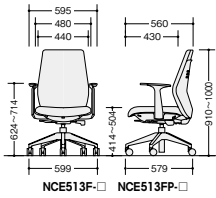

ワークチェア(布張り/防災布張り)

ハイバック(肘付)

ハイバック(肘なし)

ローバック(肘付)

ローバック(肘なし)

NCE513F-□ ¥72,800
張地:布張り 質量:15.9kg
NCE513FP-□ ¥77,400
張地:防災布張り 質量:15.9kg

NCE512F-□ ¥65,100
張地:布張り 質量:14.6kg
NCE512FP-□ ¥69,700
張地:防災布張り 質量:14.6kg

NCE511F-□ ¥63,800
張地:布張り 質量:15.5kg
NCE511FP-□ ¥68,700
張地:防災布張り 質量:15.5kg

NCE510F-□ ¥56,100
張地:布張り 質量:14.2kg
NCE510FP-□ ¥61,000
張地:防災布張り 質量:14.2kg

ワークチェア(ビニールレザー張り)

ハイバック(肘付)

ハイバック(肘なし)

ローバック(肘付)

ローバック(肘なし)

NCE513-□ ¥75,300
張地:ビニールレザー張り 質量:15.9kg

NCE512-□ ¥67,600
張地:ビニールレザー張り 質量:14.6kg

NCE511-□ ¥66,300
張地:ビニールレザー張り 質量:15.5kg

NCE510-□ ¥58,600
張地:ビニールレザー張り 質量:14.2kg

オートバランス機構搭載
座る人の体重に合わせて自動的にロッキング強弱を調節。特に不特定多数の人が座る場合に調節が不要なので便利です。

ロッキングストッパー付き
背の傾斜角度を4段階の角度で固定できます。最適なポジションでの姿勢が保てます。

OPTION

■共通仕様 背・座:モールドウレタン 脚部:PA+GF樹脂成型5本脚双輪キャスター使用 肘:PP樹脂成型品 背傾倒角度:20°

納期マーク説明
 ●お早めにお届けできる商品です。 ◆納入までに2週間程度必要です。 ■納入までに3~4週間程度必要です。
 ○お早めにお届けできる商品です。 ◇納入までに2週間程度必要です。 □納入までに3~4週間程度必要です。 ※受注生産品のため納期をご確認ください。
 ※納期につきましては時期や地域により異なる場合があります。事前に担当者にお問合せください。