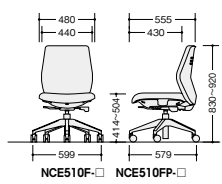

ワークチェア(布張り/防災布張り)

ハイバック(肘付)

ハイバック(肘なし)

ローバック(肘付)

ローバック(肘なし)

NCE513F-□ ¥72,800
張地:布張り 質量:15.9kg
NCE513FP-□ ¥77,400
張地:防災布張り 質量:15.9kg

NCE512F-□ ¥65,100
張地:布張り 質量:14.6kg
NCE512FP-□ ¥69,700
張地:防災布張り 質量:14.6kg

NCE511F-□ ¥63,800
張地:布張り 質量:15.5kg
NCE511FP-□ ¥68,700
張地:防災布張り 質量:15.5kg

NCE510F-□ ¥56,100
張地:布張り 質量:14.2kg
NCE510FP-□ ¥61,000
張地:防災布張り 質量:14.2kg

ワークチェア(ビニールレザー張り)

ハイバック(肘付)

ハイバック(肘なし)

ローバック(肘付)

ローバック(肘なし)

NCE513-□ ¥75,300
張地:ビニールレザー張り 質量:15.9kg

NCE512-□ ¥67,600
張地:ビニールレザー張り 質量:14.6kg

NCE511-□ ¥66,300
張地:ビニールレザー張り 質量:15.5kg

NCE510-□ ¥58,600
張地:ビニールレザー張り 質量:14.2kg

オートバランス機構搭載
座る人の体重に合わせて自動的にロッキング強弱を調節。特に不特定多数の人が座る場合に調節が不要なので便利です。

ロッキングストッパー付き
背の傾斜角度を4段階の角度で固定できます。最適なポジションでの姿勢が保てます。

OPTION

■共通仕様 背・座:モールドウレタン 脚部:PA+GF樹脂成型5本脚双輪キャスター使用 肘:PP樹脂成型品 背傾倒角度:20°

納期マーク説明
 ●お早めにお届けできる商品です。 ◆納入までに2週間程度必要です。 ■納入までに3~4週間程度必要です。
 ○お早めにお届けできる商品です。 ◇納入までに2週間程度必要です。 □納入までに3~4週間程度必要です。 ※受注生産品のため納期をご確認ください。
 ※納期につきましては時期や地域により異なる場合があります。事前に担当者にお問合せください。