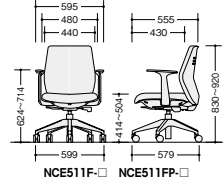

ワークチェア(布張り/防災布張り)

ハイバック(肘付)

ハイバック(肘なし)

ローバック(肘付)

ローバック(肘なし)

NCE513F-□ ¥72,800
張地:布張り 質量:15.9kg
NCE513FP-□ ¥77,400
張地:防災布張り 質量:15.9kg

NCE512F-□ ¥65,100
張地:布張り 質量:14.6kg
NCE512FP-□ ¥69,700
張地:防災布張り 質量:14.6kg

NCE511F-□ ¥63,800
張地:布張り 質量:15.5kg
NCE511FP-□ ¥68,700
張地:防災布張り 質量:15.5kg

NCE510F-□ ¥56,100
張地:布張り 質量:14.2kg
NCE510FP-□ ¥61,000
張地:防災布張り 質量:14.2kg

ワークチェア(ビニールレザー張り)

ハイバック(肘付)

ハイバック(肘なし)

ローバック(肘付)

ローバック(肘なし)

NCE513-□ ¥75,300
張地:ビニールレザー張り 質量:15.9kg

NCE512-□ ¥67,600
張地:ビニールレザー張り 質量:14.6kg

NCE511-□ ¥66,300
張地:ビニールレザー張り 質量:15.5kg

NCE510-□ ¥58,600
張地:ビニールレザー張り 質量:14.2kg

オートバランス機構搭載
座る人の体重に合わせて自動的にロッキング強弱を調節。特に不特定多数の人が座る場合に調節が不要なので便利です。

ロッキングストッパー付き
背の傾斜角度を4段階の角度で固定できます。最適なポジションでの姿勢が保てます。

OPTION

■共通仕様 背・座:モールドウレタン 脚部:PA+GF樹脂成型5本脚双輪キャスター使用 肘:PP樹脂成型品 背傾倒角度:20°

納期マーク説明
 ●お早めにお届けできる商品です。 ◆納入までに2週間程度必要です。 ■納入までに3~4週間程度必要です。
 ○お早めにお届けできる商品です。 ◇納入までに2週間程度必要です。 □納入までに3~4週間程度必要です。 ※受注生産品のため納期をご確認ください。
 ※納期につきましては時期や地域により異なる場合があります。事前に担当者にお問合せください。