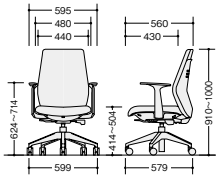

ワークチェア(布張り/防災布張り)

ハイバック(肘付)

ハイバック(肘なし)

ローバック(肘付)

ローバック(肘なし)

NCE513F-□ ¥72,800
張地:布張り 質量:15.9kg
NCE513FP-□ ¥77,400
張地:防災布張り 質量:15.9kg

NCE512F-□ ¥65,100
張地:布張り 質量:14.6kg
NCE512FP-□ ¥69,700
張地:防災布張り 質量:14.6kg

NCE511F-□ ¥63,800
張地:布張り 質量:15.5kg
NCE511FP-□ ¥68,700
張地:防災布張り 質量:15.5kg

NCE510F-□ ¥56,100
張地:布張り 質量:14.2kg
NCE510FP-□ ¥61,000
張地:防災布張り 質量:14.2kg

ワークチェア(ビニールレザー張り)

ハイバック(肘付)

ハイバック(肘なし)

ローバック(肘付)

ローバック(肘なし)

NCE513-□ ¥75,300
張地:ビニールレザー張り 質量:15.9kg

NCE512-□ ¥67,600
張地:ビニールレザー張り 質量:14.6kg

NCE511-□ ¥66,300
張地:ビニールレザー張り 質量:15.5kg

NCE510-□ ¥58,600
張地:ビニールレザー張り 質量:14.2kg

オートバランス機構搭載
座る人の体重に合わせて自動的にロッキング強弱を調節。特に不特定多数の人が座る場合に調節が不要なので便利です。

ロッキングストッパー付き
背の傾斜角度を4段階の角度で固定できます。最適なポジションでの姿勢が保てます。

OPTION

■共通仕様 背・座:モールドウレタン 脚部:PA+GF樹脂成型5本脚双輪キャスター使用 肘:PP樹脂成型品 背傾倒角度:20°

納期マーク説明
 ●お早めにお届けできる商品です。 ◆納入までに2週間程度必要です。 ■納入までに3~4週間程度必要です。
 ○お早めにお届けできる商品です。 ◇納入までに2週間程度必要です。 □納入までに3~4週間程度必要です。 ※受注生産品のため納期をご確認ください。
 ※納期につきましては時期や地域により異なる場合があります。事前に担当者にお問合せください。