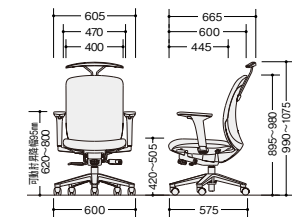

ワークチェア (ヴィアーレ VE型) **GPN** **組立**

ワークチェア (ハイバック)

納期マーク(布地) **-BL** ● / **-BK** ● / **-GL** ● / **-GR** ● / **-OR** ● / **-BLB** ■ / **-GLB** ■ / **-ORB** ■ / **-GRB** ■納期マーク(ビニールレザー) **-BL** ● / **-BK** ●

(ハンガー付・可動肘付)

(可動肘付)

VE513FAH-BL

VE513FAH-□ **¥83,400**張地:布張り
質量:22.7kg**VE513AH-□** **¥83,400**張地:ビニールレザー張り
質量:22.7kg

VE513FAH-□ VE513AH-□

VE513FA-BL

VE513FA-□ **¥72,300**張地:布張り
質量:21.4kg**VE513A-□** **¥72,300**張地:ビニールレザー張り
質量:21.4kg

VE513FA-□ VE513A-□

(ハンガー付・肘付)

(肘付)

VE513FH-BK

VE513FH-□ **¥72,000**張地:布張り
質量:21.1kg**VE513H-□** **¥72,000**張地:ビニールレザー張り
質量:21.1kg

VE513FH-□ VE513H-□

VE513F-OR

VE513F-□ **¥60,900**張地:布張り
質量:19.8kg**VE513-□** **¥60,900**張地:ビニールレザー張り
質量:19.8kg

VE512F-□ VE512-□

■共通仕様 脚部:PA+GF樹脂成型5本脚双輪キャスター使用 座:モールドウレタン 肘:PP樹脂成型品 背傾角度:21°

グリーン購入法適合商品:品番を緑色で表示しています。*表示価格は税抜き価格です。組立 別途費用を申し受けます。