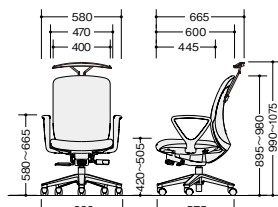

ワークチェア (ヴィアーレ VE型) **GPN** **組立**

ワークチェア (ハイバック)

納期マーク(布地) **-BL** ● / **-BK** ● / **-GL** ● / **-GR** ● / **-OR** ● / **-BLB** ■ / **-GLB** ■ / **-ORB** ■ / **-GRB** ■納期マーク(ビニールレザー) **-BL** ● / **-BK** ●

(ハンガー付・可動肘付)

(可動肘付)

VE513FAH-BL

VE513FAH-□ **¥83,400**張地:布張り
質量:22.7kg**VE513AH-□** **¥83,400**張地:ビニールレザー張り
質量:22.7kg

VE513FAH-□ VE513AH-□

VE513FA-BL

VE513FA-□ **¥72,300**張地:布張り
質量:21.4kg**VE513A-□** **¥72,300**張地:ビニールレザー張り
質量:21.4kg

VE513FA-□ VE513A-□

(ハンガー付・肘付)

(肘付)

VE513FH-BK

VE513FH-□ **¥72,000**張地:布張り
質量:21.1kg**VE513H-□** **¥72,000**張地:ビニールレザー張り
質量:21.1kg

VE513FH-□ VE513H-□

VE513F-OR

VE513F-□ **¥60,900**張地:布張り
質量:19.8kg**VE513-□** **¥60,900**張地:ビニールレザー張り
質量:19.8kg