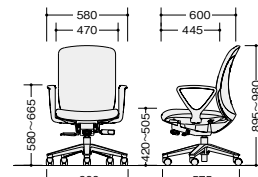

(ハンガー付・可動肘付)

(可動肘付)

VE513FAH-BL

VE513FAH-□ **¥83,400**張地:布張り
質量:22.7kg**VE513AH-□** **¥83,400**張地:ビニールレザー張り
質量:22.7kg

VE513FAH-□ VE513AH-□

VE513FA-BL

VE513FA-□ **¥72,300**張地:布張り
質量:21.4kg**VE513A-□** **¥72,300**張地:ビニールレザー張り
質量:21.4kg

VE513FA-□ VE513A-□

(ハンガー付・肘付)

(肘付)

VE513FH-BK

VE513FH-□ **¥72,000**張地:布張り
質量:21.1kg**VE513H-□** **¥72,000**張地:ビニールレザー張り
質量:21.1kg

VE513FH-□ VE513H-□

VE513F-OR

VE513F-□ **¥60,900**張地:布張り
質量:19.8kg**VE513-□** **¥60,900**張地:ビニールレザー張り
質量:19.8kg

VE513F-□ VE513-□

(ハンガー付・肘なし)

(肘なし)

VE512FH-GL

VE512FH-□ **¥63,700**張地:布張り
質量:19.3kg**VE512H-□** **¥63,700**張地:ビニールレザー張り
質量:19.3kg

VE512FH-□ VE512H-□

VE512F-GR

VE512F-□ **¥52,600**張地:布張り
質量:18kg**VE512-□** **¥52,600**張地:ビニールレザー張り
質量:18kg