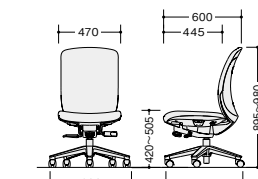

VE513FA-□ VE513A-□

(ハンガー付・肘付)

(肘付)

VE513FH-BK

VE513FH-□ **¥72,000**張地:布張り
質量:21.1kg**VE513H-□** **¥72,000**張地:ビニールレザー張り
質量:21.1kg

VE513FH-□ VE513H-□

VE513F-OR

VE513F-□ **¥60,900**張地:布張り
質量:19.8kg**VE513-□** **¥60,900**張地:ビニールレザー張り
質量:19.8kg

VE513F-□ VE513-□

(ハンガー付・肘なし)

(肘なし)

VE512FH-GL

VE512FH-□ **¥63,700**張地:布張り
質量:19.3kg**VE512H-□** **¥63,700**張地:ビニールレザー張り
質量:19.3kg

VE512FH-□ VE512H-□

VE512F-GR

VE512F-□ **¥52,600**張地:布張り
質量:18kg**VE512-□** **¥52,600**張地:ビニールレザー張り
質量:18kg