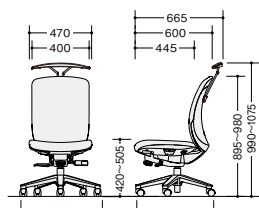

VE513FA-□ VE513A-□

(ハンガー付・肘付)

(肘付)

VE513FH-BK

VE513FH-□ **¥72,000**張地:布張り
質量:21.1kg**VE513H-□** **¥72,000**張地:ビニールレザー張り
質量:21.1kg

VE513FH-□ VE513H-□

VE513F-OR

VE513F-□ **¥60,900**張地:布張り
質量:19.8kg**VE513-□** **¥60,900**張地:ビニールレザー張り
質量:19.8kg

VE513F-□ VE513-□

(ハンガー付・肘なし)

(肘なし)

VE512FH-GL

VE512FH-□ **¥63,700**張地:布張り
質量:19.3kg**VE512H-□** **¥63,700**張地:ビニールレザー張り
質量:19.3kg

VE512FH-□ VE512H-□

VE512F-GR

VE512F-□ **¥52,600**張地:布張り
質量:18kg**VE512-□** **¥52,600**張地:ビニールレザー張り
質量:18kg