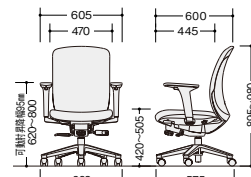

ワークチェア (ヴィアーレ VE型) **GPN** **組立**

ワークチェア (ハイバック)

納期マーク(布地) **-BL** ● / **-BK** ● / **-GL** ● / **-GR** ● / **-OR** ● / **-BLB** ■ / **-GLB** ■ / **-ORB** ■ / **-GRB** ■納期マーク(ビニールレザー) **-BL** ● / **-BK** ●

(ハンガー付・可動肘付)

(可動肘付)

VE513FAH-BL

VE513FAH-□ **¥83,400**張地:布張り
質量:22.7kg**VE513AH-□** **¥83,400**張地:ビニールレザー張り
質量:22.7kg

VE513FAH-□ VE513AH-□

VE513FA-BL

VE513FA-□ **¥72,300**張地:布張り
質量:21.4kg**VE513A-□** **¥72,300**張地:ビニールレザー張り
質量:21.4kg

VE513FA-□ VE513A-□

(ハンガー付・肘付)

(肘付)

VE513FH-BK

VE513FH-□ **¥72,000**張地:布張り
質量:21.1kg**VE513H-□** **¥72,000**張地:ビニールレザー張り
質量:21.1kg

VE513FH-□ VE513H-□

VE513F-OR

VE513F-□ **¥60,900**張地:布張り
質量:19.8kg**VE513-□** **¥60,900**張地:ビニールレザー張り
質量:19.8kg