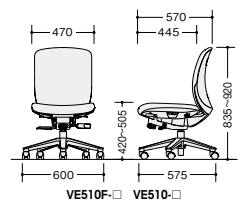

**VE510H-□ ¥57,800**

張地:ビニールレザー張り  
質量:18.3kg

VE510F-GLB

**VE510F-□ ¥46,700**

張地:布張り  
質量:17kg

**VE510-□ ¥46,700**

張地:ビニールレザー張り  
質量:17kg

■共通仕様 脚部:PA+GF樹脂成型5本脚双輪キャスター使用 座:モールドウレタン 肘:PP樹脂成型品 背傾倒角度:21°