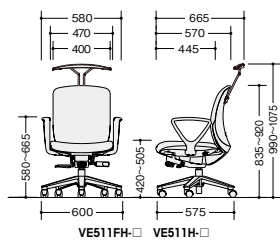

(肘付)

VE511FH-ORB

**VE511FH-□ ¥66,100**

張地:布張り  
質量:20.1kg

**VE511H-□ ¥66,100**

張地:ビニールレザー張り  
質量:20.1kg

VE511F-BL

**VE511F-□ ¥55,000**

張地:布張り  
質量:18.8kg

**VE511-□ ¥55,000**

張地:ビニールレザー張り  
質量:18.8kg

(ハンガー付・肘なし)

(肘なし)

VE510FH-BK

**VE510FH-□ ¥57,800**

張地:布張り  
質量:18.3kg

**VE510H-□ ¥57,800**

張地:ビニールレザー張り  
質量:18.3kg

VE510F-GLB

**VE510F-□ ¥46,700**

張地:布張り  
質量:17kg

**VE510-□ ¥46,700**

張地:ビニールレザー張り  
質量:17kg

■共通仕様 脚部:PA+GF樹脂成型5本脚双輪キャスター使用 座:モールドウレタン 肘:PP樹脂成型品 背傾倒角度:21°