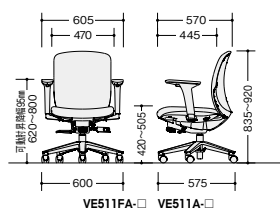

ワークチェア (ミドルバック)

納期マーク(布地) **-BL ● / -BK ● / -GL ● / -GR ● / -OR ● / -BLB ● / -GLB ● / -ORB ● / -GRB ●**

(ハンガー付・可動肘付)

(可動肘付)

納期マーク(ビニールレザー) **-BL ● / -BK ●**

VE511FAH-GR

**VE511FAH-□ ¥77,500**

張地:布張り  
質量:21.7kg

**VE511AH-□ ¥77,500**

張地:ビニールレザー張り  
質量:21.7kg

VE511FA-GL

**VE511FA-□ ¥66,400**

張地:布張り  
質量:20.4kg

**VE511A-□ ¥66,400**

張地:ビニールレザー張り  
質量:20.4kg

(ハンガー付・肘付)

(肘付)

VE511FH-ORB

**VE511FH-□ ¥66,100**

張地:布張り  
質量:20.1kg

**VE511H-□ ¥66,100**

張地:ビニールレザー張り  
質量:20.1kg

VE511F-BL

**VE511F-□ ¥55,000**

**VE510H-□ ¥57,800**

張地:ビニールレザー張り  
質量:18.3kg

VE510F-GLB

**VE510F-□ ¥46,700**

張地:布張り  
質量:17kg

**VE510-□ ¥46,700**

張地:ビニールレザー張り  
質量:17kg

■共通仕様 脚部:PA+GF樹脂成型5本脚双輪キャスター使用 座:モールドウレタン 肘:PP樹脂成型品 背傾倒角度:21°