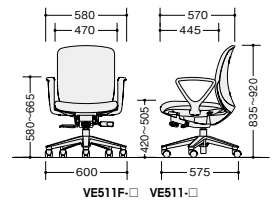

**VE511AH-□ ¥77,500**

張地:ビニールレザー張り  
質量:21.7kg

VE511FA-GL

**VE511FA-□ ¥66,400**

張地:布張り  
質量:20.4kg

**VE511A-□ ¥66,400**

張地:ビニールレザー張り  
質量:20.4kg

(ハンガー付・肘付)

(肘付)

VE511FH-ORB

**VE511FH-□ ¥66,100**

張地:布張り  
質量:20.1kg

**VE511H-□ ¥66,100**

張地:ビニールレザー張り  
質量:20.1kg

VE511F-BL

**VE511F-□ ¥55,000**

張地:布張り  
質量:18.8kg

**VE511-□ ¥55,000**

張地:ビニールレザー張り  
質量:18.8kg

(ハンガー付・肘なし)

(肘なし)

VE510FH-BK

**VE510FH-□ ¥57,800**

張地:布張り  
質量:18.3kg

**VE510H-□ ¥57,800**

張地:ビニールレザー張り  
質量:18.3kg

VE510F-GLB

**VE510F-□ ¥46,700**

張地:布張り  
質量:17kg

**VE510-□ ¥46,700**

張地:ビニールレザー張り  
質量:17kg

■共通仕様 脚部:PA+GF樹脂成型5本脚双輪キャスター使用 座:モールドウレタン 肘:PP樹脂成型品 背傾倒角度:21°