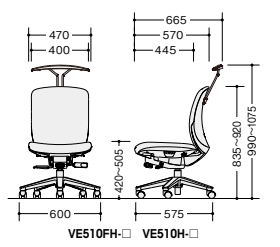

張地:布張り  
質量:18.8kg

**VE511-□ ¥55,000**

張地:ビニールレザー張り  
質量:18.8kg

(ハンガー付・肘なし)

(肘なし)

VE510FH-BK

**VE510FH-□ ¥57,800**

張地:布張り  
質量:18.3kg

**VE510H-□ ¥57,800**

張地:ビニールレザー張り  
質量:18.3kg

VE510F-GLB

**VE510F-□ ¥46,700**

張地:布張り  
質量:17kg

**VE510-□ ¥46,700**

張地:ビニールレザー張り  
質量:17kg

■共通仕様 脚部:PA+GF樹脂成型5本脚双輪キャスター使用 座:モールドウレタン 肘:PP樹脂成型品 背傾倒角度:21°