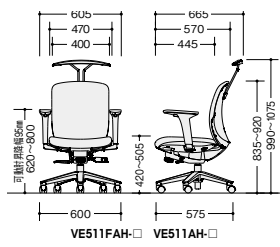

ワークチェア (ミドルバック)

納期マーク(布地) **-BL ● / -BK ● / -GL ● / -GR ● / -OR ● / -BLB ● / -GLB ● / -ORB ● / -GRB ●**

(ハンガー付・可動肘付)

(可動肘付)

納期マーク(ビニールレザー) **-BL ● / -BK ●**

VE511FAH-GR

**VE511FAH-□ ¥77,500**

張地:布張り  
質量:21.7kg

**VE511AH-□ ¥77,500**

張地:ビニールレザー張り  
質量:21.7kg

VE511FA-GL

**VE511FA-□ ¥66,400**

張地:布張り  
質量:20.4kg

**VE511A-□ ¥66,400**

張地:ビニールレザー張り  
質量:20.4kg

(ハンガー付・肘付)

(肘付)

VE511FH-ORB

**VE511FH-□ ¥66,100**

張地:布張り  
質量:20.1kg

**VE511H-□ ¥66,100**

張地:ビニールレザー張り  
質量:20.1kg

VE511F-BL

**VE511F-□ ¥55,000**

**VE510H-□ ¥57,800**

張地:ビニールレザー張り  
質量:18.3kg

VE510F-GLB

**VE510F-□ ¥46,700**

張地:布張り  
質量:17kg

**VE510-□ ¥46,700**

張地:ビニールレザー張り  
質量:17kg

■共通仕様 脚部:PA+GF樹脂成型5本脚双輪キャスター使用 座:モールドウレタン 肘:PP樹脂成型品 背傾倒角度:21°