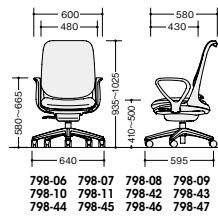

(背:メッシュ)
(座:布地)

からだの重心位置の変化に応じて、
思いのままに「前に」「後ろに」ゆられる心地よさ

スイングスライド機構
前後に5°ずつスムーズに傾き、負担の少ない姿勢への移行をサポートします。

マルチホール構造シート
体圧の分散と安定姿勢をサポートします。

スイングロックレバー   **上下昇降レバー**
調節量：90mm

(可動肘付)

(肘付)

(肘なし)

張地カラー	ホワイト	ブラック	価格
コスミックブルー	798-12	798-48	¥92,600
ターコイズブルー	798-13	798-49	
サンドベージュ	798-14	798-50	
チェリーレッド	798-15	798-51	
アップルグリーン	798-16	798-52	
ブラック	798-17	798-53	

張地カラー	ホワイト	ブラック	価格
コスミックブルー	798-06	798-42	¥82,600
ターコイズブルー	798-07	798-43	
サンドベージュ	798-08	798-44	
チェリーレッド	798-09	798-45	
アップルグリーン	798-10	798-46	
ブラック	798-11	798-47	

張地カラー	ホワイト	ブラック	価格
コスミックブルー	798-00	798-36	¥69,500
ターコイズブルー	798-01	798-37	
サンドベージュ	798-02	798-38	
チェリーレッド	798-03	798-39	
アップルグリーン	798-04	798-40	
ブラック	798-05	798-41	

OPTION

■可動肘セット

ホワイト	ブラック	価格
750-92	750-93	¥23,100◇

上下：80mm、角度：外側30°・内側30°

■固定肘セット

ホワイト	ブラック	価格
750-90	750-91	¥13,100◇

■ハンガーセット

ホワイト	ブラック	価格
683-19	683-18	¥11,000◇

■共通仕様

背フレーム：PA樹脂成型品 張地（背）弾性ポリエステルメッシュ、（座）ポリエステル布張り 座：モールドウレタン 脚部：PA樹脂成型5本脚φ60mmナイロン双輪キャスター使用

納期マーク説明

推奨商品 ..... ●お早めにお届けできる商品です。 ◆納入までに2週間程度必要です。 ■納入までに3~4週間程度必要です。
○お早めにお届けできる商品です。 ◇納入までに2週間程度必要です。 □納入までに3~4週間程度必要です。 ※受注生産品のため納期をご確認ください。
※納期につきましては時期や地域により異なる場合があります。事前に担当者にお問合せください。

- ワーク システム
- デスク システム
- クローズド・オープン
- ワークチェア
- ミーティング チェア
- ミーティング テーブル
- オフィス ラウンジ
- プレゼンテーション 機器・黒板
- 収納家具
- 書庫・キャビネット
- ロッカー
- 役員用家具
- 応接用家具
- コピー チェア
- カウンター
- 金庫
- 防災セキュリティ用品
- アクセサリ
- 間仕切り・建材
- ラック・工場備品
- 福祉施設用家具
- 学校用家具
- 店舗用家具