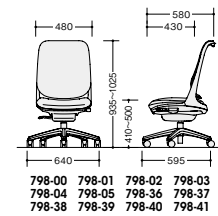

(背:メッシュ)
(座:布地)

からだの重心位置の変化に応じて、
思いのままに「前に」「後ろに」ゆられる心地よさ

スイングスライド機構
前後に5°ずつスムーズに傾き、負担の少ない姿勢への移行をサポートします。

マルチホール構造シート
体圧の分散と安定姿勢をサポートします。

スイングロックレバー   **上下昇降レバー**
調節量：90mm

(可動肘付)

(肘付)

(肘なし)

張地カラー	ホワイト	ブラック	価格
コスミックブルー	798-12	798-48	¥92,600
ターコイズブルー	798-13	798-49	
サンドベージュ	798-14	798-50	
チェリーレッド	798-15	798-51	
アップルグリーン	798-16	798-52	
ブラック	798-17	798-53	

張地カラー	ホワイト	ブラック	価格
コスミックブルー	798-06	798-42	¥82,600
ターコイズブルー	798-07	798-43	
サンドベージュ	798-08	798-44	
チェリーレッド	798-09	798-45	
アップルグリーン	798-10	798-46	
ブラック	798-11	798-47	

張地カラー	ホワイト	ブラック	価格
コスミックブルー	798-00	798-36	¥69,500
ターコイズブルー	798-01	798-37	
サンドベージュ	798-02	798-38	
チェリーレッド	798-03	798-39	
アップルグリーン	798-04	798-40	
ブラック	798-05	798-41	

OPTION

■可動肘セット

ホワイト	ブラック	価格
750-92	750-93	¥23,100◇

上下：80mm、角度：外側30°・内側30°

■固定肘セット

ホワイト	ブラック	価格
750-90	750-91	¥13,100◇

■ハンガーセット

ホワイト	ブラック	価格
683-19	683-18	¥11,000◇

■共通仕様

背フレーム：PA樹脂成型品 張地（背）弾性ポリエステルメッシュ、（座）ポリエステル布張り 座：モールドウレタン 脚部：PA樹脂成型5本脚φ60mmナイロン双輪キャスター使用

納期マーク説明

推奨商品 ..... ●お早めにお届けできる商品です。 ◆納入までに2週間程度必要です。 ■納入までに3~4週間程度必要です。
○お早めにお届けできる商品です。 ◇納入までに2週間程度必要です。 □納入までに3~4週間程度必要です。 ※受注生産品のため納期をご確認ください。
※納期につきましては時期や地域により異なる場合があります。事前に担当者にお問合せください。

- ワーク システム
- デスク システム
- クローズド・オープン
- ワークチェア
- ミーティング チェア
- ミーティング テーブル
- オフィス ラウンジ
- プレゼンテーション 機器・黒板
- 収納家具
- 書庫・キャビネット
- ロッカー
- 役員用家具
- 応接用家具
- コピー チェア
- カウンター
- 金庫
- 防災セキュリティ用品
- アクセサリ
- 間仕切り・建材
- ラック・工場備品
- 福祉施設用家具
- 学校用家具
- 店舗用家具