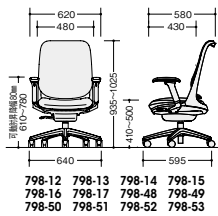

(背:メッシュ)
(座:布地)

からだの重心位置の変化に応じて、
思いのままに「前に」「後ろに」ゆられる心地よさ

スイングスライド機構
前後に5°ずつスムーズに傾き、負担の少ない姿勢への移行をサポートします。

マルチホール構造シート
体圧の分散と安定姿勢をサポートします。

スイングロックレバー   **上下昇降レバー**
調節量：90mm

(可動肘付)

(肘付)

(肘なし)

張地カラー	ホワイト	ブラック	価格
コスミックブルー	798-12	798-48	¥92,600
ターコイズブルー	798-13	798-49	
サンドベージュ	798-14	798-50	
チェリーレッド	798-15	798-51	
アップルグリーン	798-16	798-52	
ブラック	798-17	798-53	

張地カラー	ホワイト	ブラック	価格
コスミックブルー	798-06	798-42	¥82,600
ターコイズブルー	798-07	798-43	
サンドベージュ	798-08	798-44	
チェリーレッド	798-09	798-45	
アップルグリーン	798-10	798-46	
ブラック	798-11	798-47	

張地カラー	ホワイト	ブラック	価格
コスミックブルー	798-00	798-36	¥69,500
ターコイズブルー	798-01	798-37	
サンドベージュ	798-02	798-38	
チェリーレッド	798-03	798-39	
アップルグリーン	798-04	798-40	
ブラック	798-05	798-41	

OPTION

■可動肘セット

ホワイト	ブラック	価格
750-92	750-93	¥23,100◇

上下：80mm、角度：外側30°・内側30°

■固定肘セット

ホワイト	ブラック	価格
750-90	750-91	¥13,100◇

■ハンガーセット

ホワイト	ブラック	価格
683-19	683-18	¥11,000◇

■共通仕様

背フレーム：PA樹脂成型品 張地（背）弾性ポリエステルメッシュ、（座）ポリエステル布張り 座：モールドウレタン 脚部：PA樹脂成型5本脚φ60mmナイロン双輪キャスター使用

納期マーク説明

推奨商品 ..... ●お早めにお届けできる商品です。 ◆納入までに2週間程度必要です。 ■納入までに3~4週間程度必要です。
○お早めにお届けできる商品です。 ◇納入までに2週間程度必要です。 □納入までに3~4週間程度必要です。 ※受注生産品のため納期をご確認ください。
※納期につきましては時期や地域により異なる場合があります。事前に担当者にお問合せください。

- ワーク システム
- デスク システム
- クローズド・オープン
- ワークチェア
- ミーティング チェア
- ミーティング テーブル
- オフィス ラウンジ
- プレゼンテーション 機器・黒板
- 収納家具
- 書庫・キャビネット
- ロッカー
- 役員用家具
- 応接用家具
- コピー チェア
- カウンター
- 金庫
- 防災セキュリティ用品
- アクセサリ
- 間仕切り・建材
- ラック・工場備品
- 福祉施設用家具
- 学校用家具
- 店舗用家具