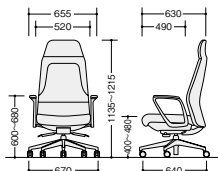

Management Chair

GRANFINO

グランフィーノ

気品漂うシャープなフォルムが魅力

オートバランス機構を採用したマネージメントチェア。格調高い本革仕様です。

(エクストラハイバック)

GRE515AL-BK ¥204,500

張地:本革・一部ビニールレザー張り

(ハイバック)

GRE513AL-BK ¥192,200

張地:本革・一部ビニールレザー張り

オートバランス機構搭載

座る人の体重に合わせて自動的にロッキング強弱を調節。特に不特定多数の人が座る場合に調節が不要なので便利です。

ガス圧上下昇降

ガススプリング機構により、スムーズに座面の上下調節ができます。また、着座時の衝撃を吸収し、ソフトな座り心地が得られます。

背もたれ角度調整

背の傾斜角度を4段階の角度(①初期・②中間(1)・③中間(2)・④最後傾)で固定できます。最適なポジションでの姿勢が保てます。

■共通仕様

脚部:アルミダイキャスト5本脚双輪キャスター使用 背座:モールドウレタン 肘:アルミダイキャスト 樹脂パッド付

グリーン購入法適合商品:品番を緑色で表示しています。※表示価格は税抜き価格です。別途費用を申し受けます。