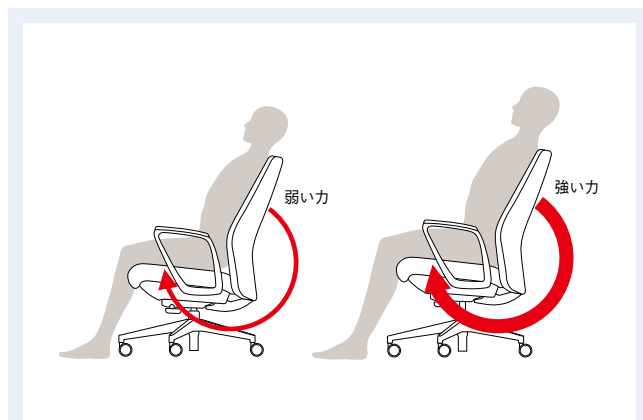

Management Chair

GRANFINO

グランフィーノ

気品漂うシャープなフォルムが魅力

オートバランス機構を採用したマネージメントチェア。格調高い本革仕様です。

(エクストラハイバック)

GRE515AL-BK ¥204,500

張地:本革・一部ビニールレザー張り

(ハイバック)

GRE513AL-BK ¥192,200

張地:本革・一部ビニールレザー張り

オートバランス機構搭載

座る人の体重に合わせて自動的にロッキング強弱を調節。特に不特定多数の人が座る場合に調節が不要なので便利です。

ガス圧上下昇降

ガススプリング機構により、スムーズに座面の上下調節ができます。また、着座時の衝撃を吸収し、ソフトな座り心地が得られます。

背もたれ角度調整

背の傾斜角度を4段階の角度(①初期・②中間(1)・③中間(2)・④最後傾)で固定できます。最適なポジションでの姿勢が保てます。

■共通仕様

脚部:アルミダイキャスト5本脚双輪キャスター使用 背座:モールドウレタン 肘:アルミダイキャスト 樹脂パッド付

グリーン購入法適合商品:品番を緑色で表示しています。※表示価格は税抜き価格です。別途費用を申し受けます。