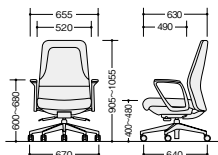

Management Chair

GRANFINO

グランフィーノ

気品漂うシャープなフォルムが魅力

オートバランス機構を採用したマネージメントチェア。格調高い本革仕様です。

(エクストラハイバック)

GRE515AL-BK ¥204,500

張地:本革・一部ビニールレザー張り

(ハイバック)

GRE513AL-BK ¥192,200

張地:本革・一部ビニールレザー張り

オートバランス機構搭載

座る人の体重に合わせて自動的にロッキング強弱を調節。特に不特定多数の人が座る場合に調節が不要なので便利です。

ガス圧上下昇降

ガススプリング機構により、スムーズに座面の上下調節ができます。また、着座時の衝撃を吸収し、ソフトな座り心地が得られます。

背もたれ角度調整

背の傾斜角度を4段階の角度(①初期・②中間(1)・③中間(2)・④最後傾)で固定できます。最適なポジションでの姿勢が保てます。

■共通仕様

脚部:アルミダイキャスト5本脚双輪キャスター使用 背座:モールドウレタン 肘:アルミダイキャスト 樹脂パッド付

グリーン購入法適合商品:品番を緑色で表示しています。※表示価格は税抜き価格です。別途費用を申し受けます。